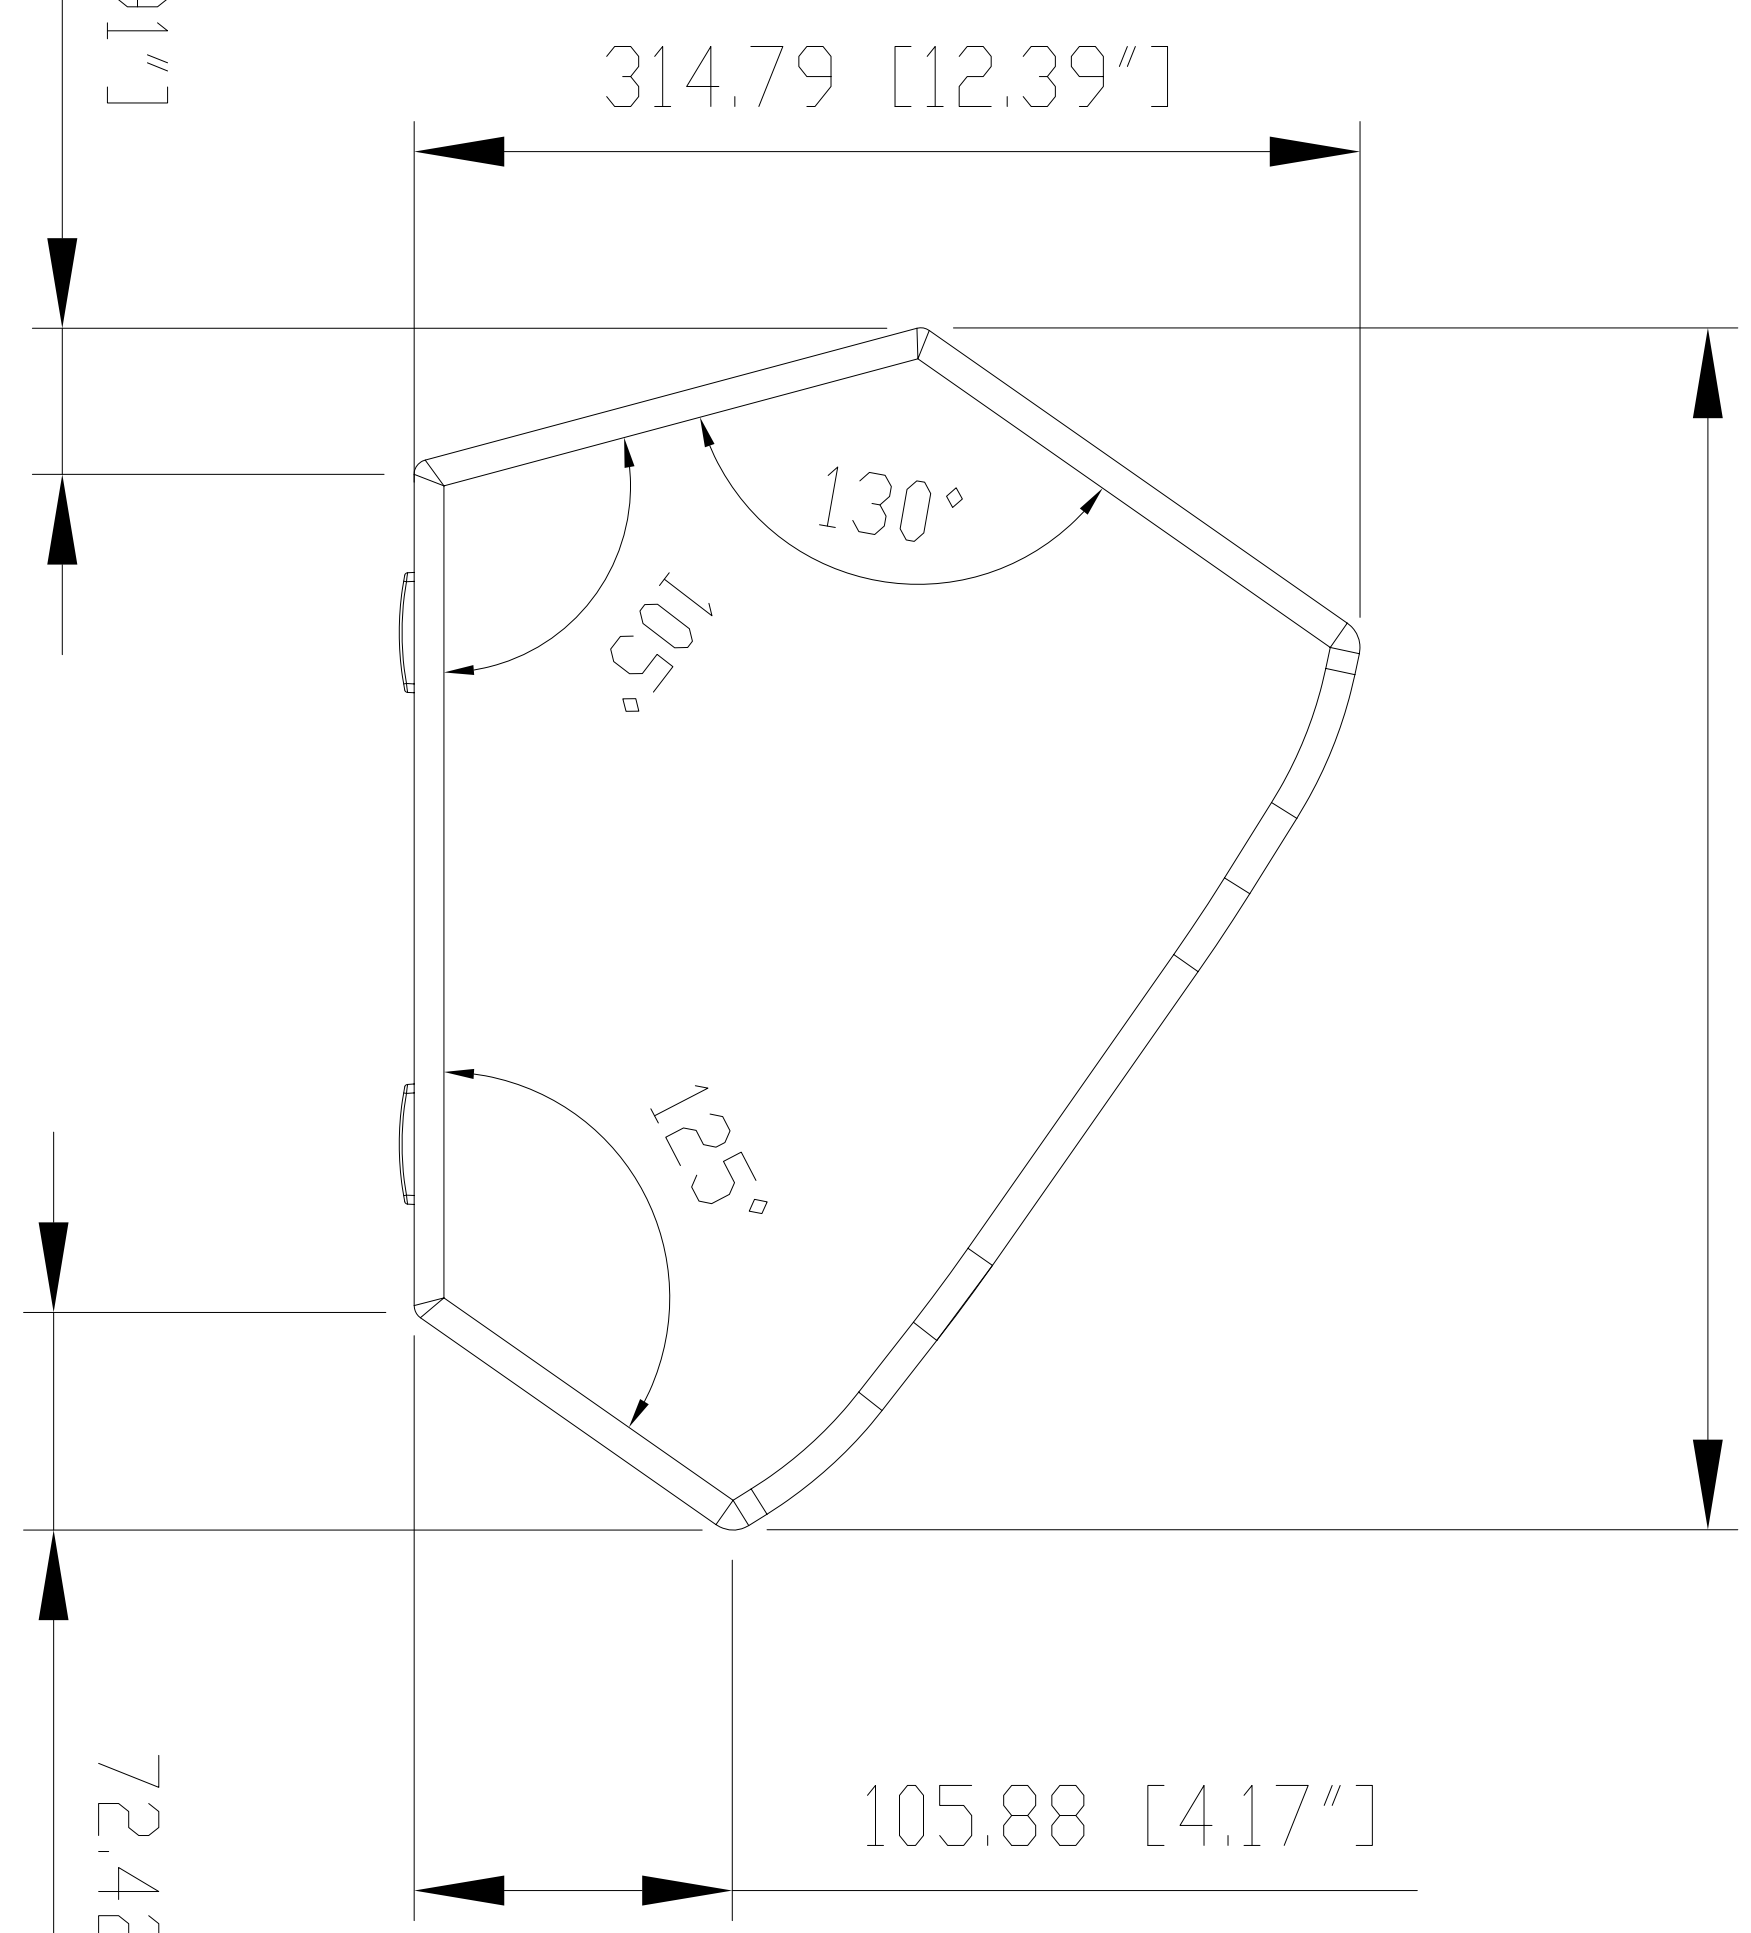

594 [23.39"]

48.64 [1.91"]

399.99 [15.75"]

72.42 [2.85"]

ST12-SMA