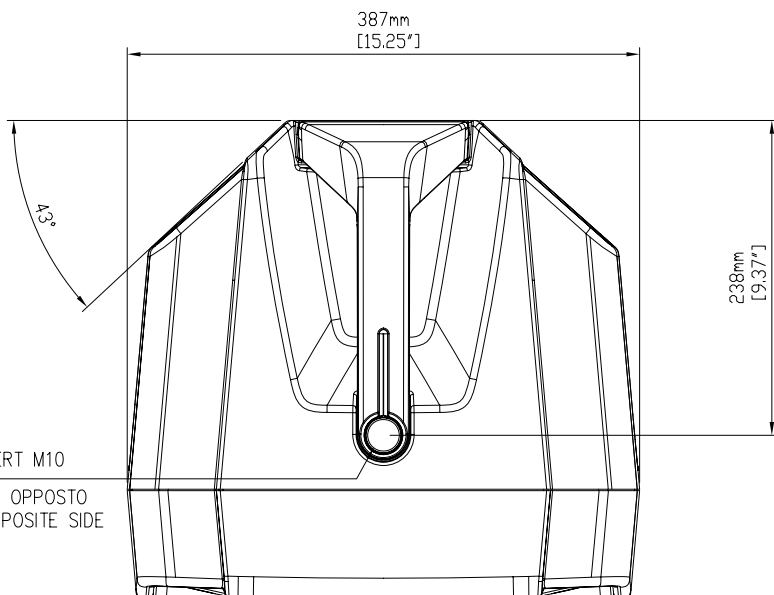

159mm
[6.26\"]

639mm
[25.17\"]

363mm
[14.28\"]

387mm
[15.25\"]

238mm
[9.37\"]

43°

N°1 INSERTO/INSERT M10
ANCHE SUL ALTO OPPOSTO
ALSO ON THE OPPOSITE SIDE

Art 712-A