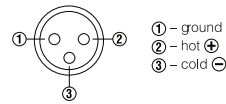

SPECIFICHE TECNICHE

Specifiche dei microfoni	Tipo:	Dynamic
	Direttività:	Unidirectional
	Sensibilità (dB):	-70 dB
	Risposta in Frequenza (-3dB):	60 Hz ÷ 20 kHz
	Impedenza di uscita (ohm):	600.00 ohm
Conessioni	Connettori:	XLR
Accessori	Cavo incluso:	Yes
	Lunghezza cavo (m)	5
Conformità agli standard	Marchio CE:	Yes
Specifiche fisiche	Colore:	Black
Dimensioni	Altezza:	180 mm / 7.09 inches
	Diametro:	48 mm / 1.89 inches
	Peso:	0.6 kg / 1.32 lbs
Informazioni di spedizione	Altezza imballaggio:	242 mm / 9.53 inches
	Larghezza imballaggio:	70 mm / 2.76 inches
	Profondità imballaggio:	125 mm / 4.92 inches
	Peso imballaggio:	0.8 kg / 1.76 lbs

CODICE

- **14115013**

MD 7800

EAN 8024530005672

DRAWINGS

SCHEMATICS

MICROPHONE XLR PLUG:

BALANCED AND SHIELDED MICROPHONE CABLE WITH XLR CONNECTORS: