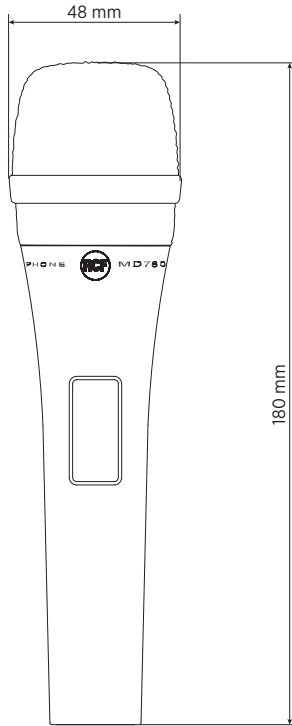

SPECIFICHE TECNICHE

Specifiche dei microfoni	Tipo:	Dynamic
	Direttività:	Unidirectional
	Sensibilità (dB):	-70 dB
	Risposta in Frequenza (-3dB):	60 Hz ÷ 20 kHz
	Impedenza di uscita (ohm):	600.00 ohm
Conessioni	Connettori:	XLR
Accessori	Cavo incluso:	Yes
	Lunghezza cavo (m)	5
Conformità agli standard	Marchio CE:	Yes
Specifiche fisiche	Colore:	Black
Dimensioni	Altezza:	180 mm / 7.09 inches
	Diametro:	48 mm / 1.89 inches
	Peso:	0.6 kg / 1.32 lbs
Informazioni di spedizione	Altezza imballaggio:	242 mm / 9.53 inches
	Larghezza imballaggio:	70 mm / 2.76 inches
	Profondità imballaggio:	125 mm / 4.92 inches
	Peso imballaggio:	0.8 kg / 1.76 lbs

CODICE

- **14115013**

MD 7800

EAN 8024530005672

DRAWINGS

SCHEMATICS

MICROPHONE XLR PLUG:

BALANCED AND SHIELDED MICROPHONE CABLE WITH XLR CONNECTORS: