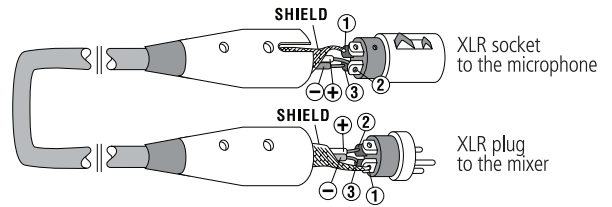

MD 7800

MICROFONO DINAMICO PROFESSIONALE

DESCRIZIONE

Microfono dinamico unidirezionale con connettore XLR a tre poli, dotato di filtro anti-pop interno e di interruttore ON / OFF con blocco di sicurezza inseribile. MD 7800 è un microfono per applicazioni professionali che restituisce eccellente voce e canto. Caratterizzato da un'ottima sospensione della capsula che lo rende particolarmente insensibile alla Manipolazione.

SPECIFICHE TECNICHE

Specifiche dei microfoni	Tipo:	Dynamic
	Direttività:	Unidirectional
	Sensibilità (dB):	-70 dB
	Risposta in Frequenza (-3dB):	60 Hz ÷ 20 kHz
	Impedenza di uscita (ohm):	600.00 ohm
Conessioni	Connettori:	XLR
Accessori	Cavo incluso:	Yes
	Lunghezza cavo (m)	5
Conformità agli standard	Marchio CE:	Yes
Specifiche fisiche	Colore:	Black
Dimensioni	Altezza:	180 mm / 7.09 inches
	Diametro:	48 mm / 1.89 inches
	Peso:	0.6 kg / 1.32 lbs
Informazioni di spedizione	Altezza imballaggio:	242 mm / 9.53 inches
	Larghezza imballaggio:	70 mm / 2.76 inches
	Profondità imballaggio:	125 mm / 4.92 inches
	Peso imballaggio:	0.8 kg / 1.76 lbs

CODICE

- **14115013**

MD 7800

EAN 8024530005672

DRAWINGS

SCHEMATICS

MICROPHONE XLR PLUG:

BALANCED AND SHIELDED MICROPHONE CABLE WITH XLR CONNECTORS: