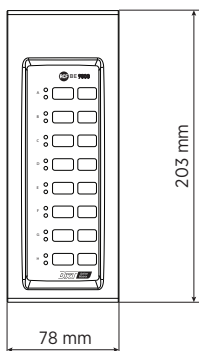

**Taille**

Hauteur :	39 mm / 1.54 inches
Largeur :	78 mm / 3.07 inches
Profondeur :	203 mm / 7.99 inches
Poids :	0.7 kg / 1.54 lbs

**Infos colisage**

Hauteur du colis :	65 mm / 2.56 inches
Largeur du colis :	270 mm / 10.63 inches
Profondeur du colis :	120 mm / 4.72 inches
Poids du colis :	0.9 kg / 1.98 lbs

**NUMÉRO DE PIÈCE**

- **14380025**

BE 9808

EAN 8024530007706

**DRAWINGS**

**PANELS**

Front panel