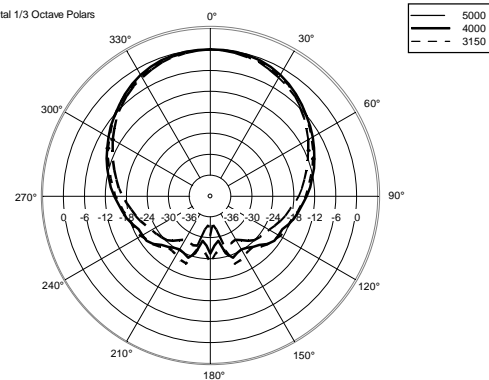

ESPECIFICACIONES

Especificaciones acusticas	Respuesta en frecuencia:	65 Hz ÷ 20000 Hz
	SPL máx. a 1 m (dB):	131 dB
	Ángulo de cobertura horizontal (°):	100°
	Ángulo de cobertura vertical (°):	30°
Transductores	Motor de compresión:	1.4", 2.5" v.c
	Altavoz de bajos:	4 x 6.0", 1.5" v.c
Sección de entrada/Sección de salida	Señal de entrada:	bal/unbal
	Conectores de entrada:	XRL, Jack
	Conectores de salida:	XLR
	Sensibilidad de entrada:	-2 dBu/+4 dBu
Sección de proceso	Frecuencias de cruce:	800 Hz
	Protecciones:	Thermal, RMS
	Limitador:	Soft Limiter
	Controles:	Volume, EQ Shape, Mlc/Line
Sección de potencia	Potencia total:	1400 W Peak, 700 W RMS
	Bajas frecuencias:	1000 W Peak, 500 W RMS
	Enfriamiento:	Convection
	Conexiones:	Powercon IN/OUT
Cumplimiento estándar	Certificado CE:	Yes
Especificaciones físicas	Material del gabinete/de la caja:	Baltic birch plywood
	Hardware:	4 x MB, 4 x quick lock
	Manijas:	2 side
	Montaje en barra/tapa:	Yes
	Rejilla:	Steel
	Color:	Black
Tamaño	Altura:	1056 mm / 41.57 inches
	Ancho:	201 mm / 7.91 inches
	Profundidad:	274 mm / 10.79 inches
	Peso:	26.4 kg / 58.2 lbs
Informaciones de envío	Altura de paquete:	316 mm / 12.44 inches
	Anchura de paquete:	1155 mm / 45.47 inches
	Profundidad de paquete:	222 mm / 8.74 inches
	Peso de paquete:	29 kg / 63.93 lbs

EAN 8024530010805

Horizontal 1/3 Octave Polars

Horizontal 1/3 Octave Polars

Horizontal 1/3 Octave Polars

Horizontal 1/3 Octave Polars

Horizontal 1/3 Octave Polars

Horizontal 1/3 Octave Polars

Horizontal 1/3 Octave Polars