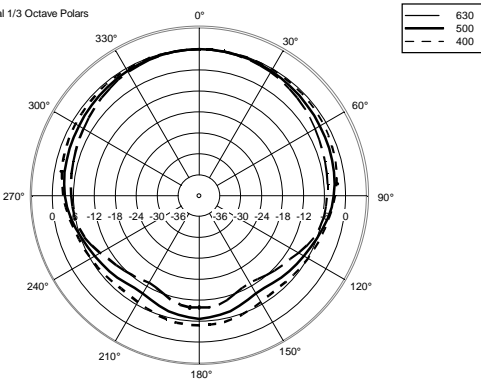

ESPECIFICACIONES

Especificaciones acusticas	Respuesta en frecuencia:	65 Hz ÷ 20000 Hz
	SPL máx. a 1 m (dB):	131 dB
	Ángulo de cobertura horizontal (°):	100°
	Ángulo de cobertura vertical (°):	30°
Transductores	Motor de compresión:	1.4", 2.5" v.c
	Altavoz de bajos:	4 x 6.0", 1.5" v.c
Sección de entrada/Sección de salida	Señal de entrada:	bal/unbal
	Conectores de entrada:	XRL, Jack
	Conectores de salida:	XLR
	Sensibilidad de entrada:	-2 dBu/+4 dBu
Sección de proceso	Frecuencias de cruce:	800 Hz
	Protecciones:	Thermal, RMS
	Limitador:	Soft Limiter
	Controles:	Volume, EQ Shape, Mlc/Line
Sección de potencia	Potencia total:	1400 W Peak, 700 W RMS
	Bajas frecuencias:	1000 W Peak, 500 W RMS
	Enfriamiento:	Convection
	Conexiones:	Powercon IN/OUT
Cumplimiento estándar	Certificado CE:	Yes
Especificaciones físicas	Material del gabinete/de la caja:	Baltic birch plywood
	Hardware:	4 x MB, 4 x quick lock
	Manijas:	2 side
	Montaje en barra/tapa:	Yes
	Rejilla:	Steel
	Color:	Black
Tamaño	Altura:	1056 mm / 41.57 inches
	Ancho:	201 mm / 7.91 inches
	Profundidad:	274 mm / 10.79 inches
	Peso:	26.4 kg / 58.2 lbs
Informaciones de envío	Altura de paquete:	316 mm / 12.44 inches
	Anchura de paquete:	1155 mm / 45.47 inches
	Profundidad de paquete:	222 mm / 8.74 inches
	Peso de paquete:	29 kg / 63.93 lbs

EAN 8024530010805

Horizontal 1/3 Octave Polars

Horizontal 1/3 Octave Polars

Horizontal 1/3 Octave Polars

Horizontal 1/3 Octave Polars

Horizontal 1/3 Octave Polars

Horizontal 1/3 Octave Polars

Horizontal 1/3 Octave Polars