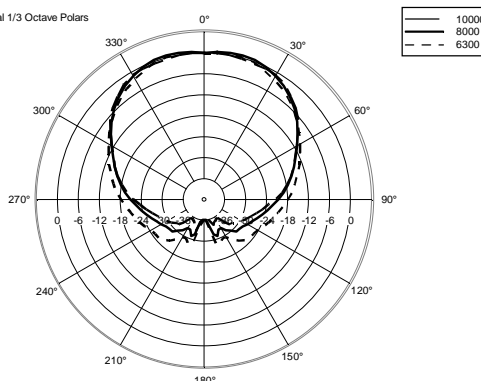

ESPECIFICACIONES

Especificaciones acusticas	Respuesta en frecuencia:	65 Hz ÷ 20000 Hz
	SPL máx. a 1 m (dB):	131 dB
	Ángulo de cobertura horizontal (°):	100°
	Ángulo de cobertura vertical (°):	30°
Transductores	Motor de compresión:	1.4", 2.5" v.c
	Altavoz de bajos:	4 x 6.0", 1.5" v.c
Sección de entrada/Sección de salida	Señal de entrada:	bal/unbal
	Conectores de entrada:	XRL, Jack
	Conectores de salida:	XLR
	Sensibilidad de entrada:	-2 dBu/+4 dBu
Sección de proceso	Frecuencias de cruce:	800 Hz
	Protecciones:	Thermal, RMS
	Limitador:	Soft Limiter
	Controles:	Volume, EQ Shape, Mlc/Line
Sección de potencia	Potencia total:	1400 W Peak, 700 W RMS
	Bajas frecuencias:	1000 W Peak, 500 W RMS
	Enfriamiento:	Convection
	Conexiones:	Powercon IN/OUT
Cumplimiento estándar	Certificado CE:	Yes
Especificaciones físicas	Material del gabinete/de la caja:	Baltic birch plywood
	Hardware:	4 x MB, 4 x quick lock
	Manijas:	2 side
	Montaje en barra/tapa:	Yes
	Rejilla:	Steel
	Color:	Black
Tamaño	Altura:	1056 mm / 41.57 inches
	Ancho:	201 mm / 7.91 inches
	Profundidad:	274 mm / 10.79 inches
	Peso:	26.4 kg / 58.2 lbs
Informaciones de envío	Altura de paquete:	316 mm / 12.44 inches
	Anchura de paquete:	1155 mm / 45.47 inches
	Profundidad de paquete:	222 mm / 8.74 inches
	Peso de paquete:	29 kg / 63.93 lbs

EAN 8024530010805

Horizontal 1/3 Octave Polars

Horizontal 1/3 Octave Polars

Horizontal 1/3 Octave Polars

Horizontal 1/3 Octave Polars

Horizontal 1/3 Octave Polars

Horizontal 1/3 Octave Polars

Horizontal 1/3 Octave Polars