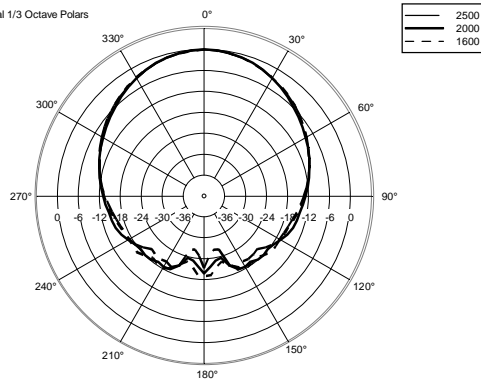

ESPECIFICACIONES

Especificaciones acusticas	Respuesta en frecuencia:	65 Hz ÷ 20000 Hz
	SPL máx. a 1 m (dB):	131 dB
	Ángulo de cobertura horizontal (°):	100°
	Ángulo de cobertura vertical (°):	30°
Transductores	Motor de compresión:	1.4", 2.5" v.c
	Altavoz de bajos:	4 x 6.0", 1.5" v.c
Sección de entrada/Sección de salida	Señal de entrada:	bal/unbal
	Conectores de entrada:	XRL, Jack
	Conectores de salida:	XLR
	Sensibilidad de entrada:	-2 dBu/+4 dBu
Sección de proceso	Frecuencias de cruce:	800 Hz
	Protecciones:	Thermal, RMS
	Limitador:	Soft Limiter
	Controles:	Volume, EQ Shape, Mlc/Line
Sección de potencia	Potencia total:	1400 W Peak, 700 W RMS
	Bajas frecuencias:	1000 W Peak, 500 W RMS
	Enfriamiento:	Convection
	Conexiones:	Powercon IN/OUT
Cumplimiento estándar	Certificado CE:	Yes
Especificaciones físicas	Material del gabinete/de la caja:	Baltic birch plywood
	Hardware:	4 x MB, 4 x quick lock
	Manijas:	2 side
	Montaje en barra/tapa:	Yes
	Rejilla:	Steel
	Color:	Black
Tamaño	Altura:	1056 mm / 41.57 inches
	Ancho:	201 mm / 7.91 inches
	Profundidad:	274 mm / 10.79 inches
	Peso:	26.4 kg / 58.2 lbs
Informaciones de envío	Altura de paquete:	316 mm / 12.44 inches
	Anchura de paquete:	1155 mm / 45.47 inches
	Profundidad de paquete:	222 mm / 8.74 inches
	Peso de paquete:	29 kg / 63.93 lbs

EAN 8024530010805

Horizontal 1/3 Octave Polars

Horizontal 1/3 Octave Polars

Horizontal 1/3 Octave Polars

Horizontal 1/3 Octave Polars

Horizontal 1/3 Octave Polars

Horizontal 1/3 Octave Polars

Horizontal 1/3 Octave Polars