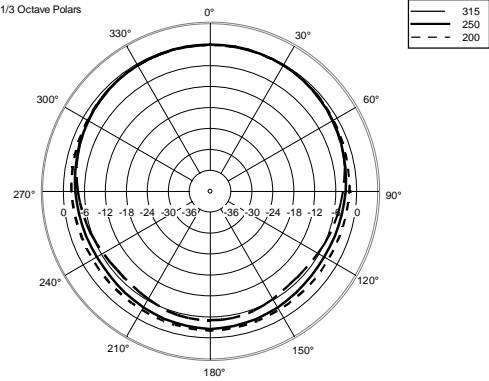

ESPECIFICACIONES

Especificaciones acusticas	Respuesta en frecuencia:	65 Hz ÷ 20000 Hz
	SPL máx. a 1 m (dB):	131 dB
	Ángulo de cobertura horizontal (°):	100°
	Ángulo de cobertura vertical (°):	30°
Transductores	Motor de compresión:	1.4", 2.5" v.c
	Altavoz de bajos:	4 x 6.0", 1.5" v.c
Sección de entrada/Sección de salida	Señal de entrada:	bal/unbal
	Conectores de entrada:	XRL, Jack
	Conectores de salida:	XLR
	Sensibilidad de entrada:	-2 dBu/+4 dBu
Sección de proceso	Frecuencias de cruce:	800 Hz
	Protecciones:	Thermal, RMS
	Limitador:	Soft Limiter
	Controles:	Volume, EQ Shape, Mlc/Line
Sección de potencia	Potencia total:	1400 W Peak, 700 W RMS
	Bajas frecuencias:	1000 W Peak, 500 W RMS
	Enfriamiento:	Convection
	Conexiones:	Powercon IN/OUT
Cumplimiento estándar	Certificado CE:	Yes
Especificaciones físicas	Material del gabinete/de la caja:	Baltic birch plywood
	Hardware:	4 x MB, 4 x quick lock
	Manijas:	2 side
	Montaje en barra/tapa:	Yes
	Rejilla:	Steel
	Color:	Black
Tamaño	Altura:	1056 mm / 41.57 inches
	Ancho:	201 mm / 7.91 inches
	Profundidad:	274 mm / 10.79 inches
	Peso:	26.4 kg / 58.2 lbs
Informaciones de envío	Altura de paquete:	316 mm / 12.44 inches
	Anchura de paquete:	1155 mm / 45.47 inches
	Profundidad de paquete:	222 mm / 8.74 inches
	Peso de paquete:	29 kg / 63.93 lbs

EAN 8024530010805

Horizontal 1/3 Octave Polars

Horizontal 1/3 Octave Polars

Horizontal 1/3 Octave Polars

Horizontal 1/3 Octave Polars

Horizontal 1/3 Octave Polars

Horizontal 1/3 Octave Polars

Horizontal 1/3 Octave Polars