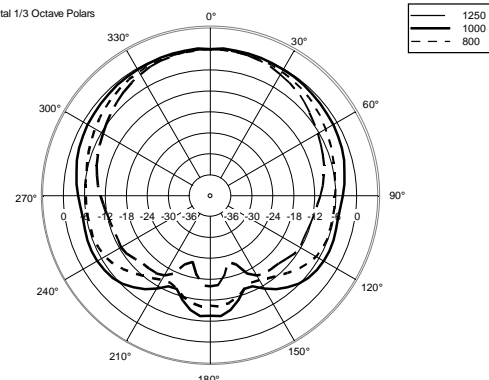

ESPECIFICACIONES

Especificaciones acusticas	Respuesta en frecuencia:	65 Hz ÷ 20000 Hz
	SPL máx. a 1 m (dB):	131 dB
	Ángulo de cobertura horizontal (°):	100°
	Ángulo de cobertura vertical (°):	30°
Transductores	Motor de compresión:	1.4", 2.5" v.c
	Altavoz de bajos:	4 x 6.0", 1.5" v.c
Sección de entrada/Sección de salida	Señal de entrada:	bal/unbal
	Conectores de entrada:	XRL, Jack
	Conectores de salida:	XLR
	Sensibilidad de entrada:	-2 dBu/+4 dBu
Sección de proceso	Frecuencias de cruce:	800 Hz
	Protecciones:	Thermal, RMS
	Limitador:	Soft Limiter
	Controles:	Volume, EQ Shape, Mlc/Line
Sección de potencia	Potencia total:	1400 W Peak, 700 W RMS
	Bajas frecuencias:	1000 W Peak, 500 W RMS
	Enfriamiento:	Convection
	Conexiones:	Powercon IN/OUT
Cumplimiento estándar	Certificado CE:	Yes
Especificaciones físicas	Material del gabinete/de la caja:	Baltic birch plywood
	Hardware:	4 x MB, 4 x quick lock
	Manijas:	2 side
	Montaje en barra/tapa:	Yes
	Rejilla:	Steel
	Color:	Black
Tamaño	Altura:	1056 mm / 41.57 inches
	Ancho:	201 mm / 7.91 inches
	Profundidad:	274 mm / 10.79 inches
	Peso:	26.4 kg / 58.2 lbs
Informaciones de envío	Altura de paquete:	316 mm / 12.44 inches
	Anchura de paquete:	1155 mm / 45.47 inches
	Profundidad de paquete:	222 mm / 8.74 inches
	Peso de paquete:	29 kg / 63.93 lbs

EAN 8024530010805

Horizontal 1/3 Octave Polars

Horizontal 1/3 Octave Polars

Horizontal 1/3 Octave Polars

Horizontal 1/3 Octave Polars

Horizontal 1/3 Octave Polars

Horizontal 1/3 Octave Polars

Horizontal 1/3 Octave Polars