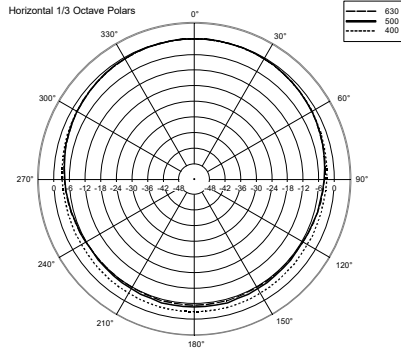

Taille

Hauteur :	197 mm / 7.76 inches
Largeur :	130 mm / 5.12 inches
Profondeur :	115 mm / 4.53 inches
Poids :	1.7 kg / 3.75 lbs

Infos colisage

Hauteur du colis :	260 mm / 10.24 inches
Largeur du colis :	180 mm / 7.09 inches
Profondeur du colis :	175 mm / 6.89 inches
Poids du colis :	1.96 kg / 4.32 lbs

EAN 8024530004941

DRAWINGS

HORIZONTAL 1/3 POLAR PLOT

VERTICAL 1/3 POLAR PLOT