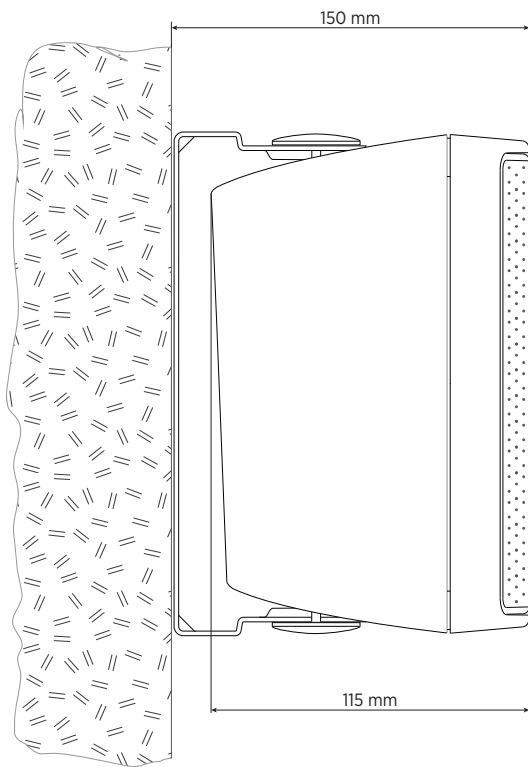

Taille

Hauteur :	197 mm / 7.76 inches
Largeur :	130 mm / 5.12 inches
Profondeur :	115 mm / 4.53 inches
Poids :	1.7 kg / 3.75 lbs

Infos colisage

Hauteur du colis :	260 mm / 10.24 inches
Largeur du colis :	180 mm / 7.09 inches
Profondeur du colis :	175 mm / 6.89 inches
Poids du colis :	1.96 kg / 4.32 lbs

NUMÉRO DE PIÈCE

• **13000387**

DM 41 B

Black - RAL 9005

EAN 8024530010348

• **13000049**

DM 41

White - RAL 9002

EAN 8024530004941

DRAWINGS

HORIZONTAL 1/3 POLAR PLOT

VERTICAL 1/3 POLAR PLOT