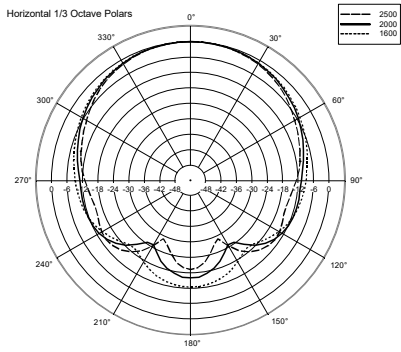

Taille

Hauteur :	197 mm / 7.76 inches
Largeur :	130 mm / 5.12 inches
Profondeur :	115 mm / 4.53 inches
Poids :	1.7 kg / 3.75 lbs

Infos colisage

Hauteur du colis :	260 mm / 10.24 inches
Largeur du colis :	180 mm / 7.09 inches
Profondeur du colis :	175 mm / 6.89 inches
Poids du colis :	1.96 kg / 4.32 lbs

EAN 8024530004941

DRAWINGS

HORIZONTAL 1/3 POLAR PLOT

VERTICAL 1/3 POLAR PLOT