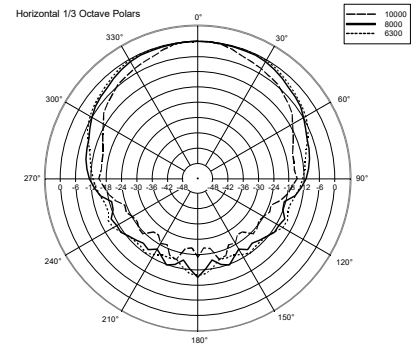

Taille

Hauteur :	197 mm / 7.76 inches
Largeur :	130 mm / 5.12 inches
Profondeur :	115 mm / 4.53 inches
Poids :	1.7 kg / 3.75 lbs

Infos colisage

Hauteur du colis :	260 mm / 10.24 inches
Largeur du colis :	180 mm / 7.09 inches
Profondeur du colis :	175 mm / 6.89 inches
Poids du colis :	1.96 kg / 4.32 lbs

EAN 8024530004941

DRAWINGS

HORIZONTAL 1/3 POLAR PLOT

VERTICAL 1/3 POLAR PLOT