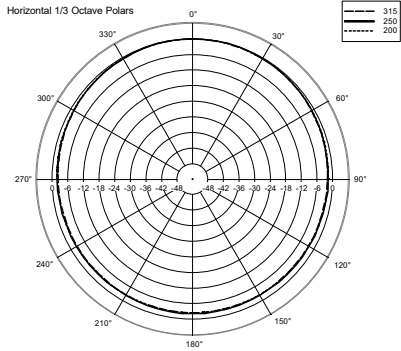

Taille

Hauteur :	197 mm / 7.76 inches
Largeur :	130 mm / 5.12 inches
Profondeur :	115 mm / 4.53 inches
Poids :	1.7 kg / 3.75 lbs

Infos colisage

Hauteur du colis :	260 mm / 10.24 inches
Largeur du colis :	180 mm / 7.09 inches
Profondeur du colis :	175 mm / 6.89 inches
Poids du colis :	1.96 kg / 4.32 lbs

EAN 8024530004941

DRAWINGS

HORIZONTAL 1/3 POLAR PLOT

VERTICAL 1/3 POLAR PLOT