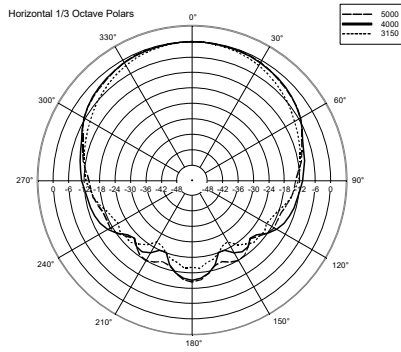

Taille

Hauteur :	197 mm / 7.76 inches
Largeur :	130 mm / 5.12 inches
Profondeur :	115 mm / 4.53 inches
Poids :	1.7 kg / 3.75 lbs

Infos colisage

Hauteur du colis :	260 mm / 10.24 inches
Largeur du colis :	180 mm / 7.09 inches
Profondeur du colis :	175 mm / 6.89 inches
Poids du colis :	1.96 kg / 4.32 lbs

EAN 8024530004941

DRAWINGS

HORIZONTAL 1/3 POLAR PLOT

VERTICAL 1/3 POLAR PLOT