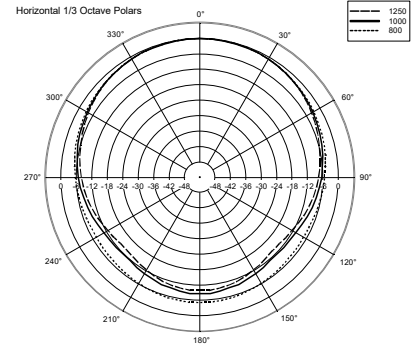

Taille

Hauteur :	197 mm / 7.76 inches
Largeur :	130 mm / 5.12 inches
Profondeur :	115 mm / 4.53 inches
Poids :	1.7 kg / 3.75 lbs

Infos colisage

Hauteur du colis :	260 mm / 10.24 inches
Largeur du colis :	180 mm / 7.09 inches
Profondeur du colis :	175 mm / 6.89 inches
Poids du colis :	1.96 kg / 4.32 lbs

EAN 8024530004941

DRAWINGS

HORIZONTAL 1/3 POLAR PLOT

VERTICAL 1/3 POLAR PLOT