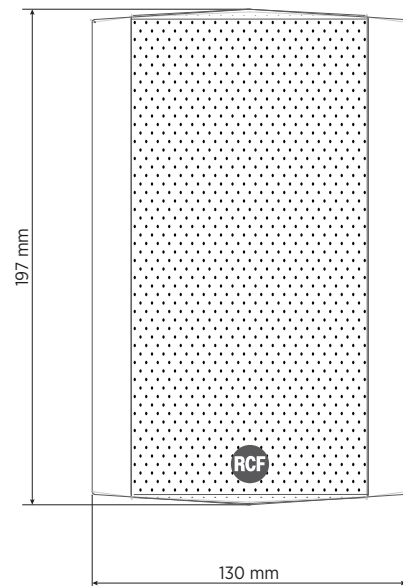

CARACTÉRISTIQUES

- Woofer 3,5 "avec tweeter à dôme 1 "
- Puissance sélectionnable (100 V): 15 W - 7.5 W - 5 W - 2.5 W - 1.25 W
- Sensibilité 87 dB
- Couleur blanc RAL 9002 et noir RAL 9005
- Corps plastique UL 94 V0, grille acier
- Degré de protection IP 55

Taille

Hauteur :	197 mm / 7.76 inches
Largeur :	130 mm / 5.12 inches
Profondeur :	115 mm / 4.53 inches
Poids :	1.7 kg / 3.75 lbs

Infos colisage

Hauteur du colis :	260 mm / 10.24 inches
Largeur du colis :	180 mm / 7.09 inches
Profondeur du colis :	175 mm / 6.89 inches
Poids du colis :	1.96 kg / 4.32 lbs

NUMÉRO DE PIÈCE

• **13000387**

DM 41 B

Black - RAL 9005

EAN 8024530010348

• **13000049**

DM 41

White - RAL 9002

EAN 8024530004941

DRAWINGS

HORIZONTAL 1/3 POLAR PLOT

VERTICAL 1/3 POLAR PLOT