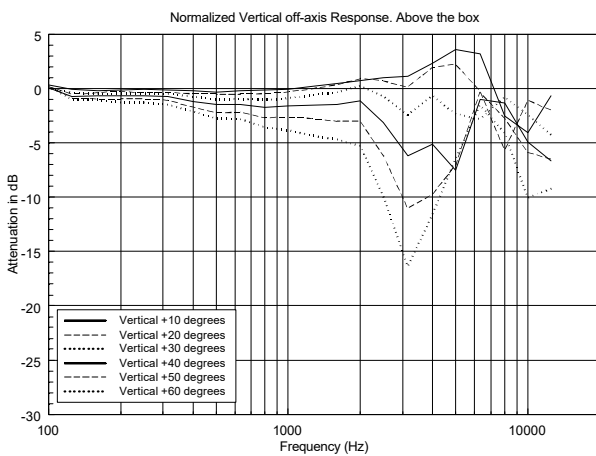

## ESPECIFICACIONES

<b>Especificaciones acústicas</b>	Respuesta en frecuencia (-10 dB):	100 Hz ÷ 20000 Hz
	SPL máx. a 1 m (dB):	102 dB
	Ángulo de cobertura horizontal (°):	180°
	Ángulo de cobertura vertical (°):	170°
	Sensibilidad del sistema (dB):	87 dB
<b>Sección de potencia</b>	Impedancia nominal (ohmio):	8 ohm
	Manejo de potencia:	15 W RMS
	Manejo de potencia pico:	60 W PEAK
	Amplificador recomendado:	30 W
	Frecuencias de cruce:	2.5 Hz
<b>Transductores</b>	Tweeter de domo:	1.0"
	Altavoz de bajos:	3.5"
<b>Sección de entrada/Sección de salida</b>	Conectores de entrada:	Cable
	Conectores de salida:	Cable
	Transformador de voltaje constante:	100 V
	Selección de potencia 1:	15 W - 667 ohm
	Selección de potencia 2:	7.5 W - 1333 ohm
	Selección de potencia 3:	5 W - 2000 ohm
<b>Cumplimiento estándar</b>	Selección de potencia 4:	2.5 W - 4000 ohm
	Selección de potencia 5:	1.25 W - 8000 ohm
	Grado de protección IP:	IP 55
	Certificado CE:	Yes
	<b>Especificaciones físicas</b>	Material del gabinete/de la caja:
Hardware:		Aluminium U bracket
Rejilla:		Aluminium
Color:		White - RAL 9002, Black - RAL 9005
<b>Tamaño</b>	Altura:	197 mm / 7.76 inches
	Ancho:	130 mm / 5.12 inches
	Profundidad:	115 mm / 4.53 inches
	Peso:	1.7 kg / 3.75 lbs
<b>Informaciones de envío</b>	Altura de paquete:	260 mm / 10.24 inches
	Anchura de paquete:	180 mm / 7.09 inches
	Profundidad de paquete:	175 mm / 6.89 inches
	Peso de paquete:	1.96 kg / 4.32 lbs

EAN 8024530004941

**DRAWINGS**

HORIZONTAL 1/3 POLAR PLOT

VERTICAL 1/3 POLAR PLOT