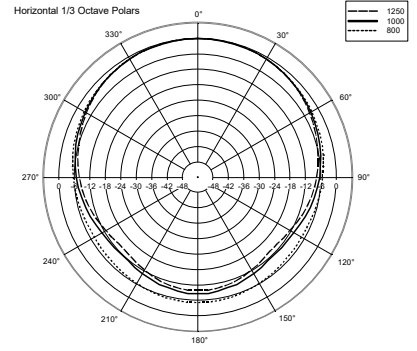

### CARACTERÍSTICAS

- Woofer de 3.5" con un tweeter 1"
- Selector de corriente (100 V): 15 W - 7.5 W - 5 W - 2.5 W - 1.25 W
- Sensibilidad de 87 dB
- Color blanco RAL 9002 y negro RAL 9005
- Cuerpo de plástico UL 94 V0, rejilla de acero
- Protección ambiental grado IP 55

## ESPECIFICACIONES

<b>Especificaciones acústicas</b>	Respuesta en frecuencia (-10 dB):	100 Hz ÷ 20000 Hz
	SPL máx. a 1 m (dB):	102 dB
	Ángulo de cobertura horizontal (°):	180°
	Ángulo de cobertura vertical (°):	170°
	Sensibilidad del sistema (dB):	87 dB
<b>Sección de potencia</b>	Impedancia nominal (ohmio):	8 ohm
	Manejo de potencia:	15 W RMS
	Manejo de potencia pico:	60 W PEAK
	Amplificador recomendado:	30 W
	Frecuencias de cruce:	2.5 Hz
<b>Transductores</b>	Tweeter de domo:	1.0"
	Altavoz de bajos:	3.5"
<b>Sección de entrada/Sección de salida</b>	Conectores de entrada:	Cable
	Conectores de salida:	Cable
	Transformador de voltaje constante:	100 V
	Selección de potencia 1:	15 W - 667 ohm
	Selección de potencia 2:	7.5 W - 1333 ohm
	Selección de potencia 3:	5 W - 2000 ohm
<b>Cumplimiento estándar</b>	Selección de potencia 4:	2.5 W - 4000 ohm
	Selección de potencia 5:	1.25 W - 8000 ohm
	Grado de protección IP:	IP 55
	Certificado CE:	Yes
	<b>Especificaciones físicas</b>	Material del gabinete/de la caja:
Hardware:		Aluminium U bracket
Rejilla:		Aluminium
Color:		White - RAL 9002, Black - RAL 9005
<b>Tamaño</b>	Altura:	197 mm / 7.76 inches
	Ancho:	130 mm / 5.12 inches
	Profundidad:	115 mm / 4.53 inches
	Peso:	1.7 kg / 3.75 lbs
<b>Informaciones de envío</b>	Altura de paquete:	260 mm / 10.24 inches
	Anchura de paquete:	180 mm / 7.09 inches
	Profundidad de paquete:	175 mm / 6.89 inches
	Peso de paquete:	1.96 kg / 4.32 lbs

EAN 8024530004941

**DRAWINGS**

HORIZONTAL 1/3 POLAR PLOT

VERTICAL 1/3 POLAR PLOT