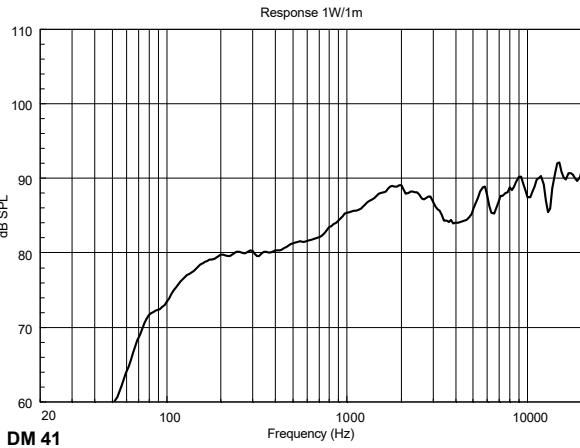

### CARACTERÍSTICAS

- Woofer de 3.5" con un tweeter 1"
- Selector de corriente (100 V): 15 W - 7.5 W - 5 W - 2.5 W - 1.25 W
- Sensibilidad de 87 dB
- Color blanco RAL 9002 y negro RAL 9005
- Cuerpo de plástico UL 94 V0, rejilla de acero
- Protección ambiental grado IP 55

## ESPECIFICACIONES

<b>Especificaciones acústicas</b>	Respuesta en frecuencia (-10 dB):	100 Hz ÷ 20000 Hz
	SPL máx. a 1 m (dB):	102 dB
	Ángulo de cobertura horizontal (°):	180°
	Ángulo de cobertura vertical (°):	170°
	Sensibilidad del sistema (dB):	87 dB
<b>Sección de potencia</b>	Impedancia nominal (ohmio):	8 ohm
	Manejo de potencia:	15 W RMS
	Manejo de potencia pico:	60 W PEAK
	Amplificador recomendado:	30 W
	Frecuencias de cruce:	2.5 Hz
<b>Transductores</b>	Tweeter de domo:	1.0"
	Altavoz de bajos:	3.5"
<b>Sección de entrada/Sección de salida</b>	Conectores de entrada:	Cable
	Conectores de salida:	Cable
	Transformador de voltaje constante:	100 V
	Selección de potencia 1:	15 W - 667 ohm
	Selección de potencia 2:	7.5 W - 1333 ohm
	Selección de potencia 3:	5 W - 2000 ohm
<b>Cumplimiento estándar</b>	Selección de potencia 4:	2.5 W - 4000 ohm
	Selección de potencia 5:	1.25 W - 8000 ohm
	Grado de protección IP:	IP 55
	Certificado CE:	Yes
	<b>Especificaciones físicas</b>	Material del gabinete/de la caja:
Hardware:		Aluminium U bracket
Rejilla:		Aluminium
Color:		White - RAL 9002, Black - RAL 9005
<b>Tamaño</b>	Altura:	197 mm / 7.76 inches
	Ancho:	130 mm / 5.12 inches
	Profundidad:	115 mm / 4.53 inches
	Peso:	1.7 kg / 3.75 lbs
<b>Informaciones de envío</b>	Altura de paquete:	260 mm / 10.24 inches
	Anchura de paquete:	180 mm / 7.09 inches
	Profundidad de paquete:	175 mm / 6.89 inches
	Peso de paquete:	1.96 kg / 4.32 lbs

EAN 8024530004941

**DRAWINGS**

HORIZONTAL 1/3 POLAR PLOT

VERTICAL 1/3 POLAR PLOT