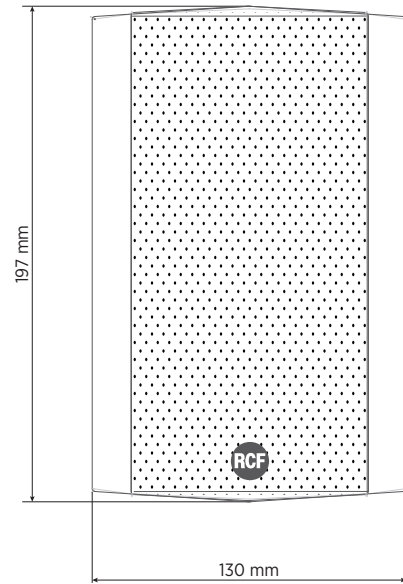

### CARACTERÍSTICAS

- Woofer de 3.5" con un tweeter 1"
- Selector de corriente (100 V): 15 W - 7.5 W - 5 W - 2.5 W - 1.25 W
- Sensibilidad de 87 dB
- Color blanco RAL 9002 y negro RAL 9005
- Cuerpo de plástico UL 94 V0, rejilla de acero
- Protección ambiental grado IP 55

## ESPECIFICACIONES

<b>Especificaciones acústicas</b>	Respuesta en frecuencia (-10 dB):	100 Hz ÷ 20000 Hz
	SPL máx. a 1 m (dB):	102 dB
	Ángulo de cobertura horizontal (°):	180°
	Ángulo de cobertura vertical (°):	170°
	Sensibilidad del sistema (dB):	87 dB
<b>Sección de potencia</b>	Impedancia nominal (ohmio):	8 ohm
	Manejo de potencia:	15 W RMS
	Manejo de potencia pico:	60 W PEAK
	Amplificador recomendado:	30 W
	Frecuencias de cruce:	2.5 Hz
<b>Transductores</b>	Tweeter de domo:	1.0"
	Altavoz de bajos:	3.5"
<b>Sección de entrada/Sección de salida</b>	Conectores de entrada:	Cable
	Conectores de salida:	Cable
	Transformador de voltaje constante:	100 V
	Selección de potencia 1:	15 W - 667 ohm
	Selección de potencia 2:	7.5 W - 1333 ohm
	Selección de potencia 3:	5 W - 2000 ohm
<b>Cumplimiento estándar</b>	Selección de potencia 4:	2.5 W - 4000 ohm
	Selección de potencia 5:	1.25 W - 8000 ohm
	Grado de protección IP:	IP 55
	Certificado CE:	Yes
	<b>Especificaciones físicas</b>	Material del gabinete/de la caja:
Hardware:		Aluminium U bracket
Rejilla:		Aluminium
Color:		White - RAL 9002, Black - RAL 9005
<b>Tamaño</b>	Altura:	197 mm / 7.76 inches
	Ancho:	130 mm / 5.12 inches
	Profundidad:	115 mm / 4.53 inches
	Peso:	1.7 kg / 3.75 lbs
<b>Informaciones de envío</b>	Altura de paquete:	260 mm / 10.24 inches
	Anchura de paquete:	180 mm / 7.09 inches
	Profundidad de paquete:	175 mm / 6.89 inches
	Peso de paquete:	1.96 kg / 4.32 lbs

EAN 8024530004941

**DRAWINGS**

HORIZONTAL 1/3 POLAR PLOT

VERTICAL 1/3 POLAR PLOT