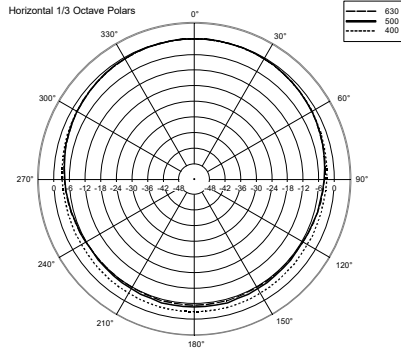

### CARACTERÍSTICAS

- Woofer de 3.5" con un tweeter 1"
- Selector de corriente (100 V): 15 W - 7.5 W - 5 W - 2.5 W - 1.25 W
- Sensibilidad de 87 dB
- Color blanco RAL 9002 y negro RAL 9005
- Cuerpo de plástico UL 94 V0, rejilla de acero
- Protección ambiental grado IP 55

## ESPECIFICACIONES

<b>Especificaciones acústicas</b>	Respuesta en frecuencia (-10 dB):	100 Hz ÷ 20000 Hz
	SPL máx. a 1 m (dB):	102 dB
	Ángulo de cobertura horizontal (°):	180°
	Ángulo de cobertura vertical (°):	170°
	Sensibilidad del sistema (dB):	87 dB
<b>Sección de potencia</b>	Impedancia nominal (ohmio):	8 ohm
	Manejo de potencia:	15 W RMS
	Manejo de potencia pico:	60 W PEAK
	Amplificador recomendado:	30 W
	Frecuencias de cruce:	2.5 Hz
<b>Transductores</b>	Tweeter de domo:	1.0"
	Altavoz de bajos:	3.5"
<b>Sección de entrada/Sección de salida</b>	Conectores de entrada:	Cable
	Conectores de salida:	Cable
	Transformador de voltaje constante:	100 V
	Selección de potencia 1:	15 W - 667 ohm
	Selección de potencia 2:	7.5 W - 1333 ohm
	Selección de potencia 3:	5 W - 2000 ohm
<b>Cumplimiento estándar</b>	Selección de potencia 4:	2.5 W - 4000 ohm
	Selección de potencia 5:	1.25 W - 8000 ohm
	Grado de protección IP:	IP 55
	Certificado CE:	Yes
	<b>Especificaciones físicas</b>	Material del gabinete/de la caja:
Hardware:		Aluminium U bracket
Rejilla:		Aluminium
Color:		White - RAL 9002, Black - RAL 9005
<b>Tamaño</b>	Altura:	197 mm / 7.76 inches
	Ancho:	130 mm / 5.12 inches
	Profundidad:	115 mm / 4.53 inches
	Peso:	1.7 kg / 3.75 lbs
<b>Informaciones de envío</b>	Altura de paquete:	260 mm / 10.24 inches
	Anchura de paquete:	180 mm / 7.09 inches
	Profundidad de paquete:	175 mm / 6.89 inches
	Peso de paquete:	1.96 kg / 4.32 lbs

EAN 8024530004941

**DRAWINGS**

HORIZONTAL 1/3 POLAR PLOT

VERTICAL 1/3 POLAR PLOT