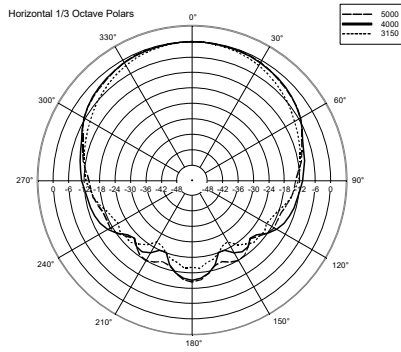

### CARACTERÍSTICAS

- Woofer de 3.5" con un tweeter 1"
- Selector de corriente (100 V): 15 W - 7.5 W - 5 W - 2.5 W - 1.25 W
- Sensibilidad de 87 dB
- Color blanco RAL 9002 y negro RAL 9005
- Cuerpo de plástico UL 94 V0, rejilla de acero
- Protección ambiental grado IP 55

## ESPECIFICACIONES

<b>Especificaciones acústicas</b>	Respuesta en frecuencia (-10 dB):	100 Hz ÷ 20000 Hz
	SPL máx. a 1 m (dB):	102 dB
	Ángulo de cobertura horizontal (°):	180°
	Ángulo de cobertura vertical (°):	170°
	Sensibilidad del sistema (dB):	87 dB
<b>Sección de potencia</b>	Impedancia nominal (ohmio):	8 ohm
	Manejo de potencia:	15 W RMS
	Manejo de potencia pico:	60 W PEAK
	Amplificador recomendado:	30 W
	Frecuencias de cruce:	2.5 Hz
<b>Transductores</b>	Tweeter de domo:	1.0"
	Altavoz de bajos:	3.5"
<b>Sección de entrada/Sección de salida</b>	Conectores de entrada:	Cable
	Conectores de salida:	Cable
	Transformador de voltaje constante:	100 V
	Selección de potencia 1:	15 W - 667 ohm
	Selección de potencia 2:	7.5 W - 1333 ohm
	Selección de potencia 3:	5 W - 2000 ohm
<b>Cumplimiento estándar</b>	Selección de potencia 4:	2.5 W - 4000 ohm
	Selección de potencia 5:	1.25 W - 8000 ohm
	Grado de protección IP:	IP 55
	Certificado CE:	Yes
	<b>Especificaciones físicas</b>	Material del gabinete/de la caja:
Hardware:		Aluminium U bracket
Rejilla:		Aluminium
Color:		White - RAL 9002, Black - RAL 9005
<b>Tamaño</b>	Altura:	197 mm / 7.76 inches
	Ancho:	130 mm / 5.12 inches
	Profundidad:	115 mm / 4.53 inches
	Peso:	1.7 kg / 3.75 lbs
<b>Informaciones de envío</b>	Altura de paquete:	260 mm / 10.24 inches
	Anchura de paquete:	180 mm / 7.09 inches
	Profundidad de paquete:	175 mm / 6.89 inches
	Peso de paquete:	1.96 kg / 4.32 lbs

EAN 8024530004941

**DRAWINGS**

HORIZONTAL 1/3 POLAR PLOT

VERTICAL 1/3 POLAR PLOT