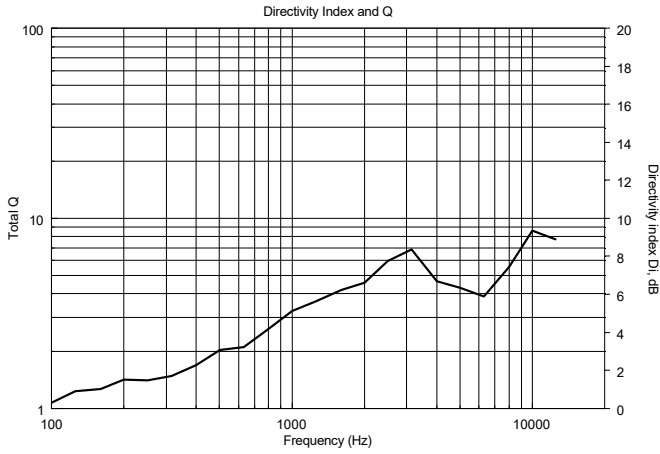

### CARACTERÍSTICAS

- Woofer de 3.5" con un tweeter 1"
- Selector de corriente (100 V): 15 W - 7.5 W - 5 W - 2.5 W - 1.25 W
- Sensibilidad de 87 dB
- Color blanco RAL 9002 y negro RAL 9005
- Cuerpo de plástico UL 94 V0, rejilla de acero
- Protección ambiental grado IP 55

## ESPECIFICACIONES

<b>Especificaciones acústicas</b>	Respuesta en frecuencia (-10 dB):	100 Hz ÷ 20000 Hz
	SPL máx. a 1 m (dB):	102 dB
	Ángulo de cobertura horizontal (°):	180°
	Ángulo de cobertura vertical (°):	170°
	Sensibilidad del sistema (dB):	87 dB
<b>Sección de potencia</b>	Impedancia nominal (ohmio):	8 ohm
	Manejo de potencia:	15 W RMS
	Manejo de potencia pico:	60 W PEAK
	Amplificador recomendado:	30 W
	Frecuencias de cruce:	2.5 Hz
<b>Transductores</b>	Tweeter de domo:	1.0"
	Altavoz de bajos:	3.5"
<b>Sección de entrada/Sección de salida</b>	Conectores de entrada:	Cable
	Conectores de salida:	Cable
	Transformador de voltaje constante:	100 V
	Selección de potencia 1:	15 W - 667 ohm
	Selección de potencia 2:	7.5 W - 1333 ohm
	Selección de potencia 3:	5 W - 2000 ohm
<b>Cumplimiento estándar</b>	Selección de potencia 4:	2.5 W - 4000 ohm
	Selección de potencia 5:	1.25 W - 8000 ohm
	Grado de protección IP:	IP 55
	Certificado CE:	Yes
	<b>Especificaciones físicas</b>	Material del gabinete/de la caja:
Hardware:		Aluminium U bracket
Rejilla:		Aluminium
Color:		White - RAL 9002, Black - RAL 9005
<b>Tamaño</b>	Altura:	197 mm / 7.76 inches
	Ancho:	130 mm / 5.12 inches
	Profundidad:	115 mm / 4.53 inches
	Peso:	1.7 kg / 3.75 lbs
<b>Informaciones de envío</b>	Altura de paquete:	260 mm / 10.24 inches
	Anchura de paquete:	180 mm / 7.09 inches
	Profundidad de paquete:	175 mm / 6.89 inches
	Peso de paquete:	1.96 kg / 4.32 lbs

EAN 8024530004941

**DRAWINGS**

HORIZONTAL 1/3 POLAR PLOT

VERTICAL 1/3 POLAR PLOT