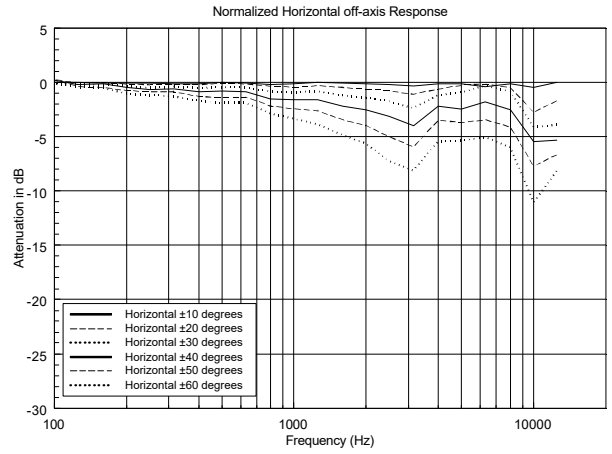

## ESPECIFICACIONES

<b>Especificaciones acústicas</b>	Respuesta en frecuencia (-10 dB):	100 Hz ÷ 20000 Hz
	SPL máx. a 1 m (dB):	102 dB
	Ángulo de cobertura horizontal (°):	180°
	Ángulo de cobertura vertical (°):	170°
	Sensibilidad del sistema (dB):	87 dB
<b>Sección de potencia</b>	Impedancia nominal (ohmio):	8 ohm
	Manejo de potencia:	15 W RMS
	Manejo de potencia pico:	60 W PEAK
	Amplificador recomendado:	30 W
	Frecuencias de cruce:	2.5 Hz
<b>Transductores</b>	Tweeter de domo:	1.0"
	Altavoz de bajos:	3.5"
<b>Sección de entrada/Sección de salida</b>	Conectores de entrada:	Cable
	Conectores de salida:	Cable
	Transformador de voltaje constante:	100 V
	Selección de potencia 1:	15 W - 667 ohm
	Selección de potencia 2:	7.5 W - 1333 ohm
	Selección de potencia 3:	5 W - 2000 ohm
<b>Cumplimiento estándar</b>	Selección de potencia 4:	2.5 W - 4000 ohm
	Selección de potencia 5:	1.25 W - 8000 ohm
	Grado de protección IP:	IP 55
	Certificado CE:	Yes
	<b>Especificaciones físicas</b>	Material del gabinete/de la caja:
Hardware:		Aluminium U bracket
Rejilla:		Aluminium
Color:		White - RAL 9002, Black - RAL 9005
<b>Tamaño</b>	Altura:	197 mm / 7.76 inches
	Ancho:	130 mm / 5.12 inches
	Profundidad:	115 mm / 4.53 inches
	Peso:	1.7 kg / 3.75 lbs
<b>Informaciones de envío</b>	Altura de paquete:	260 mm / 10.24 inches
	Anchura de paquete:	180 mm / 7.09 inches
	Profundidad de paquete:	175 mm / 6.89 inches
	Peso de paquete:	1.96 kg / 4.32 lbs

EAN 8024530004941

**DRAWINGS**

HORIZONTAL 1/3 POLAR PLOT

VERTICAL 1/3 POLAR PLOT