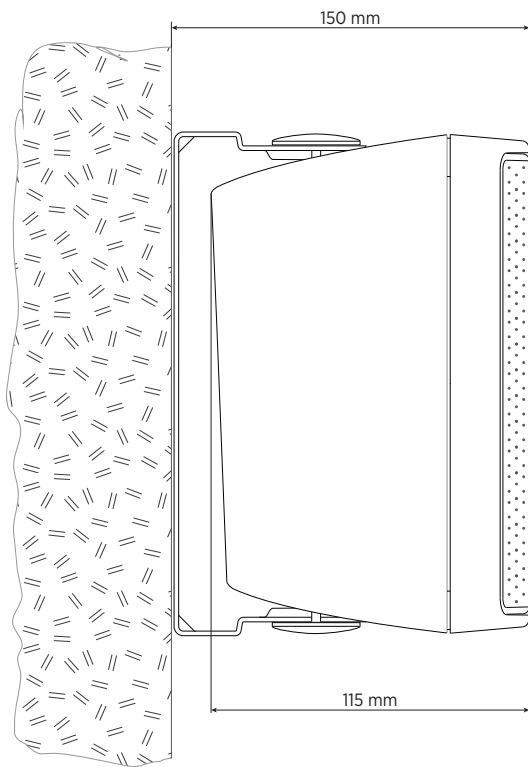

### CARACTERÍSTICAS

- Woofer de 3.5" con un tweeter 1"
- Selector de corriente (100 V): 15 W - 7.5 W - 5 W - 2.5 W - 1.25 W
- Sensibilidad de 87 dB
- Color blanco RAL 9002 y negro RAL 9005
- Cuerpo de plástico UL 94 V0, rejilla de acero
- Protección ambiental grado IP 55

## ESPECIFICACIONES

<b>Especificaciones acústicas</b>	Respuesta en frecuencia (-10 dB):	100 Hz ÷ 20000 Hz
	SPL máx. a 1 m (dB):	102 dB
	Ángulo de cobertura horizontal (°):	180°
	Ángulo de cobertura vertical (°):	170°
	Sensibilidad del sistema (dB):	87 dB
<b>Sección de potencia</b>	Impedancia nominal (ohmio):	8 ohm
	Manejo de potencia:	15 W RMS
	Manejo de potencia pico:	60 W PEAK
	Amplificador recomendado:	30 W
	Frecuencias de cruce:	2.5 Hz
<b>Transductores</b>	Tweeter de domo:	1.0"
	Altavoz de bajos:	3.5"
<b>Sección de entrada/Sección de salida</b>	Conectores de entrada:	Cable
	Conectores de salida:	Cable
	Transformador de voltaje constante:	100 V
	Selección de potencia 1:	15 W - 667 ohm
	Selección de potencia 2:	7.5 W - 1333 ohm
	Selección de potencia 3:	5 W - 2000 ohm
<b>Cumplimiento estándar</b>	Selección de potencia 4:	2.5 W - 4000 ohm
	Selección de potencia 5:	1.25 W - 8000 ohm
	Grado de protección IP:	IP 55
	Certificado CE:	Yes
	<b>Especificaciones físicas</b>	Material del gabinete/de la caja:
Hardware:		Aluminium U bracket
Rejilla:		Aluminium
Color:		White - RAL 9002, Black - RAL 9005
<b>Tamaño</b>	Altura:	197 mm / 7.76 inches
	Ancho:	130 mm / 5.12 inches
	Profundidad:	115 mm / 4.53 inches
	Peso:	1.7 kg / 3.75 lbs
<b>Informaciones de envío</b>	Altura de paquete:	260 mm / 10.24 inches
	Anchura de paquete:	180 mm / 7.09 inches
	Profundidad de paquete:	175 mm / 6.89 inches
	Peso de paquete:	1.96 kg / 4.32 lbs

EAN 8024530004941

**DRAWINGS**

HORIZONTAL 1/3 POLAR PLOT

VERTICAL 1/3 POLAR PLOT