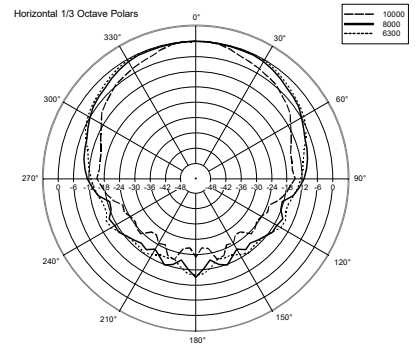

### CARACTERÍSTICAS

- Woofer de 3.5" con un tweeter 1"
- Selector de corriente (100 V): 15 W - 7.5 W - 5 W - 2.5 W - 1.25 W
- Sensibilidad de 87 dB
- Color blanco RAL 9002 y negro RAL 9005
- Cuerpo de plástico UL 94 V0, rejilla de acero
- Protección ambiental grado IP 55

## ESPECIFICACIONES

<b>Especificaciones acústicas</b>	Respuesta en frecuencia (-10 dB):	100 Hz ÷ 20000 Hz
	SPL máx. a 1 m (dB):	102 dB
	Ángulo de cobertura horizontal (°):	180°
	Ángulo de cobertura vertical (°):	170°
	Sensibilidad del sistema (dB):	87 dB
<b>Sección de potencia</b>	Impedancia nominal (ohmio):	8 ohm
	Manejo de potencia:	15 W RMS
	Manejo de potencia pico:	60 W PEAK
	Amplificador recomendado:	30 W
	Frecuencias de cruce:	2.5 Hz
<b>Transductores</b>	Tweeter de domo:	1.0"
	Altavoz de bajos:	3.5"
<b>Sección de entrada/Sección de salida</b>	Conectores de entrada:	Cable
	Conectores de salida:	Cable
	Transformador de voltaje constante:	100 V
	Selección de potencia 1:	15 W - 667 ohm
	Selección de potencia 2:	7.5 W - 1333 ohm
	Selección de potencia 3:	5 W - 2000 ohm
<b>Cumplimiento estándar</b>	Selección de potencia 4:	2.5 W - 4000 ohm
	Selección de potencia 5:	1.25 W - 8000 ohm
	Grado de protección IP:	IP 55
	Certificado CE:	Yes
	<b>Especificaciones físicas</b>	Material del gabinete/de la caja:
Hardware:		Aluminium U bracket
Rejilla:		Aluminium
Color:		White - RAL 9002, Black - RAL 9005
<b>Tamaño</b>	Altura:	197 mm / 7.76 inches
	Ancho:	130 mm / 5.12 inches
	Profundidad:	115 mm / 4.53 inches
	Peso:	1.7 kg / 3.75 lbs
<b>Informaciones de envío</b>	Altura de paquete:	260 mm / 10.24 inches
	Anchura de paquete:	180 mm / 7.09 inches
	Profundidad de paquete:	175 mm / 6.89 inches
	Peso de paquete:	1.96 kg / 4.32 lbs

EAN 8024530004941

**DRAWINGS**

HORIZONTAL 1/3 POLAR PLOT

VERTICAL 1/3 POLAR PLOT