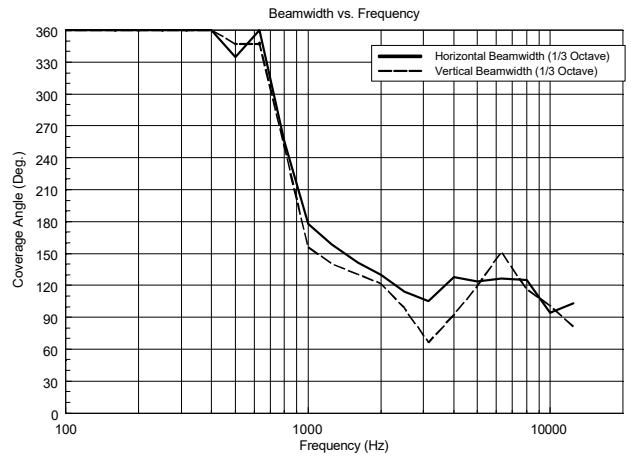

### CARACTERÍSTICAS

- Woofer de 3.5" con un tweeter 1"
- Selector de corriente (100 V): 15 W - 7.5 W - 5 W - 2.5 W - 1.25 W
- Sensibilidad de 87 dB
- Color blanco RAL 9002 y negro RAL 9005
- Cuerpo de plástico UL 94 V0, rejilla de acero
- Protección ambiental grado IP 55

## ESPECIFICACIONES

<b>Especificaciones acústicas</b>	Respuesta en frecuencia (-10 dB):	100 Hz ÷ 20000 Hz
	SPL máx. a 1 m (dB):	102 dB
	Ángulo de cobertura horizontal (°):	180°
	Ángulo de cobertura vertical (°):	170°
	Sensibilidad del sistema (dB):	87 dB
<b>Sección de potencia</b>	Impedancia nominal (ohmio):	8 ohm
	Manejo de potencia:	15 W RMS
	Manejo de potencia pico:	60 W PEAK
	Amplificador recomendado:	30 W
	Frecuencias de cruce:	2.5 Hz
<b>Transductores</b>	Tweeter de domo:	1.0"
	Altavoz de bajos:	3.5"
<b>Sección de entrada/Sección de salida</b>	Conectores de entrada:	Cable
	Conectores de salida:	Cable
	Transformador de voltaje constante:	100 V
	Selección de potencia 1:	15 W - 667 ohm
	Selección de potencia 2:	7.5 W - 1333 ohm
	Selección de potencia 3:	5 W - 2000 ohm
<b>Cumplimiento estándar</b>	Selección de potencia 4:	2.5 W - 4000 ohm
	Selección de potencia 5:	1.25 W - 8000 ohm
	Grado de protección IP:	IP 55
	Certificado CE:	Yes
	<b>Especificaciones físicas</b>	Material del gabinete/de la caja:
Hardware:		Aluminium U bracket
Rejilla:		Aluminium
Color:		White - RAL 9002, Black - RAL 9005
<b>Tamaño</b>	Altura:	197 mm / 7.76 inches
	Ancho:	130 mm / 5.12 inches
	Profundidad:	115 mm / 4.53 inches
	Peso:	1.7 kg / 3.75 lbs
<b>Informaciones de envío</b>	Altura de paquete:	260 mm / 10.24 inches
	Anchura de paquete:	180 mm / 7.09 inches
	Profundidad de paquete:	175 mm / 6.89 inches
	Peso de paquete:	1.96 kg / 4.32 lbs

EAN 8024530004941

**DRAWINGS**

HORIZONTAL 1/3 POLAR PLOT

VERTICAL 1/3 POLAR PLOT