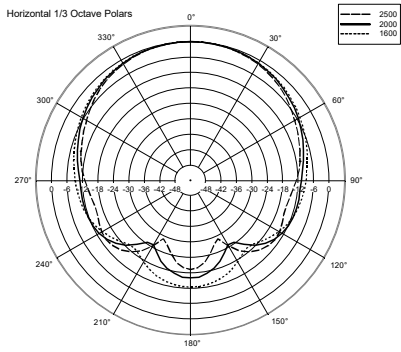

### CARACTERÍSTICAS

- Woofer de 3.5" con un tweeter 1"
- Selector de corriente (100 V): 15 W - 7.5 W - 5 W - 2.5 W - 1.25 W
- Sensibilidad de 87 dB
- Color blanco RAL 9002 y negro RAL 9005
- Cuerpo de plástico UL 94 V0, rejilla de acero
- Protección ambiental grado IP 55

## ESPECIFICACIONES

<b>Especificaciones acústicas</b>	Respuesta en frecuencia (-10 dB):	100 Hz ÷ 20000 Hz
	SPL máx. a 1 m (dB):	102 dB
	Ángulo de cobertura horizontal (°):	180°
	Ángulo de cobertura vertical (°):	170°
	Sensibilidad del sistema (dB):	87 dB
<b>Sección de potencia</b>	Impedancia nominal (ohmio):	8 ohm
	Manejo de potencia:	15 W RMS
	Manejo de potencia pico:	60 W PEAK
	Amplificador recomendado:	30 W
	Frecuencias de cruce:	2.5 Hz
<b>Transductores</b>	Tweeter de domo:	1.0"
	Altavoz de bajos:	3.5"
<b>Sección de entrada/Sección de salida</b>	Conectores de entrada:	Cable
	Conectores de salida:	Cable
	Transformador de voltaje constante:	100 V
	Selección de potencia 1:	15 W - 667 ohm
	Selección de potencia 2:	7.5 W - 1333 ohm
	Selección de potencia 3:	5 W - 2000 ohm
<b>Cumplimiento estándar</b>	Selección de potencia 4:	2.5 W - 4000 ohm
	Selección de potencia 5:	1.25 W - 8000 ohm
	Grado de protección IP:	IP 55
	Certificado CE:	Yes
	<b>Especificaciones físicas</b>	Material del gabinete/de la caja:
Hardware:		Aluminium U bracket
Rejilla:		Aluminium
Color:		White - RAL 9002, Black - RAL 9005
<b>Tamaño</b>	Altura:	197 mm / 7.76 inches
	Ancho:	130 mm / 5.12 inches
	Profundidad:	115 mm / 4.53 inches
	Peso:	1.7 kg / 3.75 lbs
<b>Informaciones de envío</b>	Altura de paquete:	260 mm / 10.24 inches
	Anchura de paquete:	180 mm / 7.09 inches
	Profundidad de paquete:	175 mm / 6.89 inches
	Peso de paquete:	1.96 kg / 4.32 lbs

EAN 8024530004941

**DRAWINGS**

HORIZONTAL 1/3 POLAR PLOT

VERTICAL 1/3 POLAR PLOT