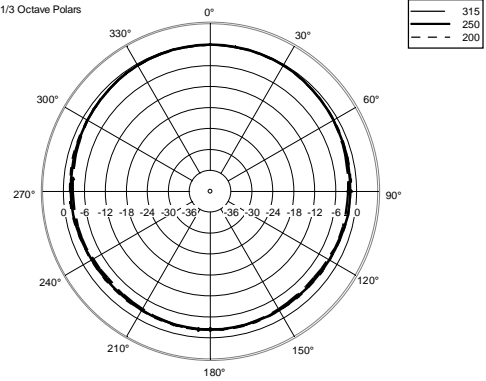

EVOX 12

220-240V

EAN 8024530013196

EVOX 12

Horizontal 1/3 Octave Polars

Horizontal 1/3 Octave Polars

Horizontal 1/3 Octave Polars

Horizontal 1/3 Octave Polars

Horizontal 1/3 Octave Polars

Horizontal 1/3 Octave Polars

Horizontal 1/3 Octave Polars

Horizontal One Octave Polars