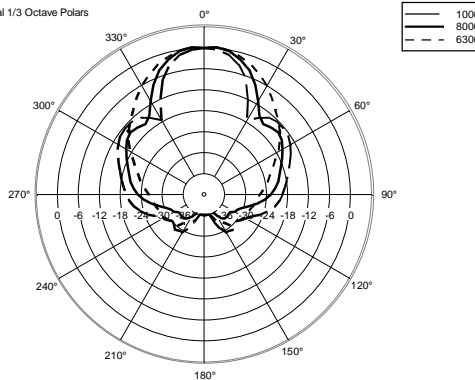

EVOX 12

220-240V

EAN 8024530013196

EVOX 12

Horizontal 1/3 Octave Polars

Horizontal 1/3 Octave Polars

Horizontal 1/3 Octave Polars

Horizontal 1/3 Octave Polars

Horizontal 1/3 Octave Polars

Horizontal 1/3 Octave Polars

Horizontal 1/3 Octave Polars

Horizontal One Octave Polars