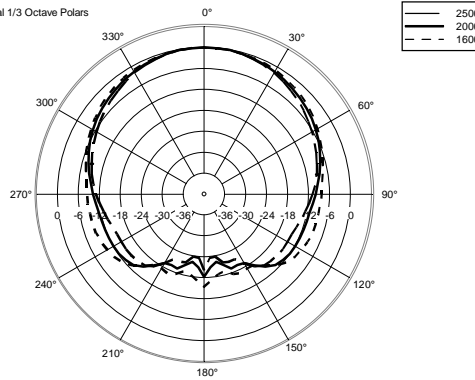

EVOX 12

220-240V

EAN 8024530013196

EVOX 12

Horizontal 1/3 Octave Polars

Horizontal 1/3 Octave Polars

Horizontal 1/3 Octave Polars

Horizontal 1/3 Octave Polars

Horizontal 1/3 Octave Polars

Horizontal 1/3 Octave Polars

Horizontal 1/3 Octave Polars

Horizontal One Octave Polars