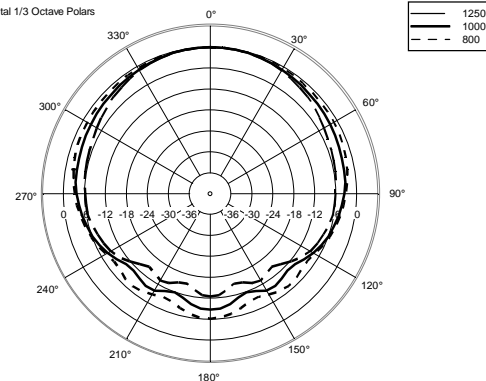

EVOX 12

220-240V

EAN 8024530013196

EVOX 12

Horizontal 1/3 Octave Polars

Horizontal 1/3 Octave Polars

Horizontal 1/3 Octave Polars

Horizontal 1/3 Octave Polars

Horizontal 1/3 Octave Polars

Horizontal 1/3 Octave Polars

Horizontal 1/3 Octave Polars

Horizontal One Octave Polars