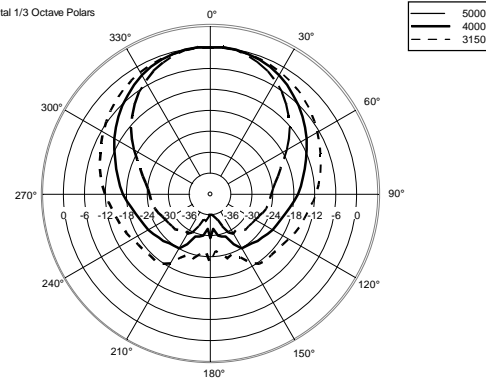

EVOX 12

220-240V

EAN 8024530013196

EVOX 12

Horizontal 1/3 Octave Polars

Horizontal 1/3 Octave Polars

Horizontal 1/3 Octave Polars

Horizontal 1/3 Octave Polars

Horizontal 1/3 Octave Polars

Horizontal 1/3 Octave Polars

Horizontal 1/3 Octave Polars

Horizontal One Octave Polars