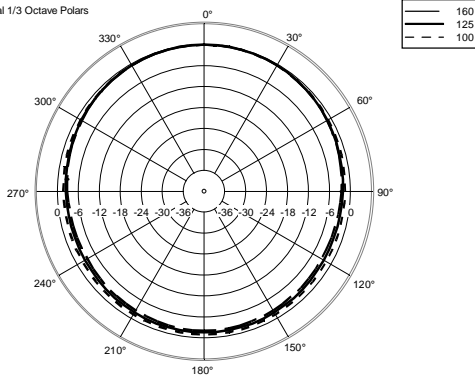

EVOX 12

220-240V

EAN 8024530013196

EVOX 12

Horizontal 1/3 Octave Polars

Horizontal 1/3 Octave Polars

Horizontal 1/3 Octave Polars

Horizontal 1/3 Octave Polars

Horizontal 1/3 Octave Polars

Horizontal 1/3 Octave Polars

Horizontal 1/3 Octave Polars

Horizontal One Octave Polars