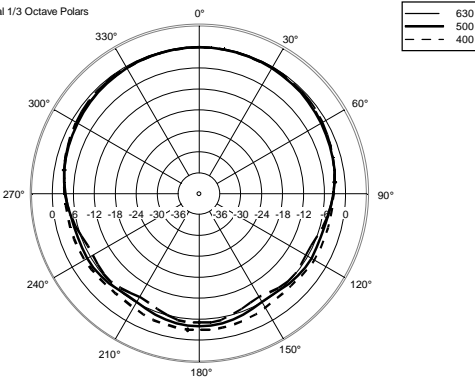

EVOX 12

220-240V

EAN 8024530013196

EVOX 12

Horizontal 1/3 Octave Polars

Horizontal 1/3 Octave Polars

Horizontal 1/3 Octave Polars

Horizontal 1/3 Octave Polars

Horizontal 1/3 Octave Polars

Horizontal 1/3 Octave Polars

Horizontal 1/3 Octave Polars

Horizontal One Octave Polars