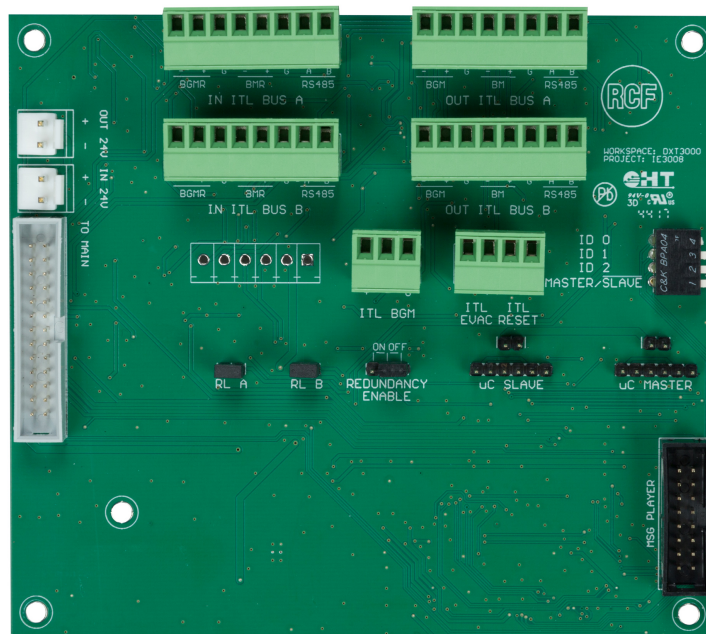

IE 3008

SCHEDA INTERLINK PER DXT 3000

DESCRIZIONE

IE 3008 è una scheda elettronica addizionale per DXT 3000 che estende le capacità e le funzionalità del sistema permettendo la connessione di 8 unità in configurazione MASTER / SLAVE. Si installa in un apposito alloggiamento all'interno del cabinet di ciascuna unità, dalla quale riceve l'alimentazione 24V CC necessaria al suo funzionamento. Le unità del sistema, ciascuna con un proprio ID fisso, comunicano attraverso un bus completamente ridondante che trasporta comandi seriali RS485 e due canali audio (connettori a vite removibili). 4 console BM 3804 (o BM 3804FM), interbloccate su una singola linea, possono essere collegate all'unità MASTER, per l'attivazione sia di messaggi preregistrati che messaggi live su ciascuna singola zona del sistema, utilizzando le estensioni BE 3806. La prima console della linea è alimentata direttamente dall'unità MASTER, senza necessità di alimentatori aggiuntivi. A livello di sistema, la musica di sottofondo può essere iniettata nell'apposito ingresso (dotato di funzione MUTE) sull'unità MASTER, mentre a livello locale può essere abilitata su ciascuna unità con apposito settaggio.

CARATTERISTICHE

- Fino ad 8 unità possono essere collegate tra di loro
- BUS di comunicazione completamente ridondante
- Fino a 4 console microfoniche possono essere collegate all'unità MASTER, e ciascuna estesa con 8 BE 3806
- Paging locale utilizzando una console BM 3022
- Ingresso locale e globale per musica di sottofondo

SPECIFICHE TECNICHE**Specifiche generali**

Max number of units connectable:	8
Max number of consoles:	4
Number of console buses:	1
Number of audio channels:	2
Communication bus:	Serial RS485
General Purpose Inputs (GPI):	2 (EVAC / RESET)
Photo-coupled GPI:	2
Max distance between first-last unit:	800 m
Inputs / Outputs Connectors:	Euroblock
Operating voltage:	24 V DC (from MX 3250 / MX 3500)