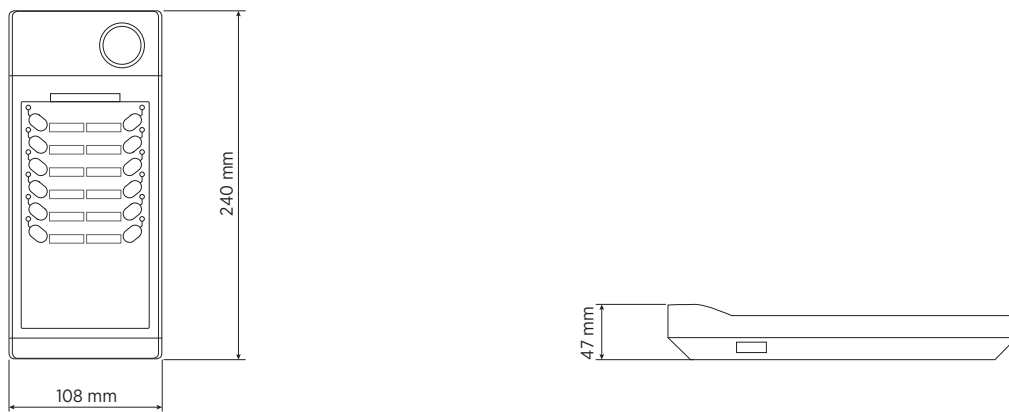

DRAWINGS

PANELS

Front panel