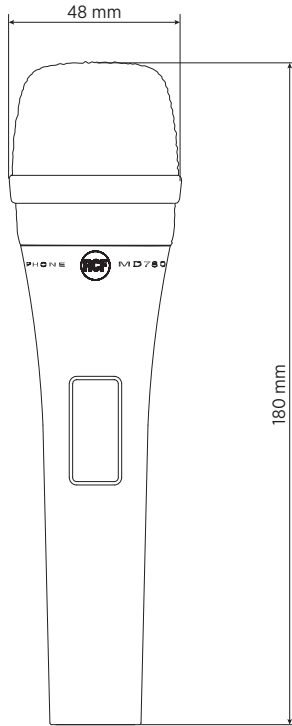

Accessori	Cavo incluso:	Yes
	Lunghezza cavo (m)	5

Conformità agli standard	Marchio CE:	Yes
---------------------------------	-------------	-----

Specifiche fisiche	Colore:	Black
---------------------------	---------	-------

Dimensioni	Altezza:	180 mm / 7.09 inches
	Diametro:	48 mm / 1.89 inches
	Peso:	0.6 kg / 1.32 lbs

Informazioni di spedizione	Altezza imballaggio:	242 mm / 9.53 inches
	Larghezza imballaggio:	70 mm / 2.76 inches
	Profondità imballaggio:	125 mm / 4.92 inches
	Peso imballaggio:	0.8 kg / 1.76 lbs

CODICE

- **14115013**

MD 7800

EAN 8024530005672

DRAWINGS

SCHEMATICS

MICROPHONE XLR PLUG:

BALANCED AND SHIELDED MICROPHONE CABLE WITH XLR CONNECTORS: