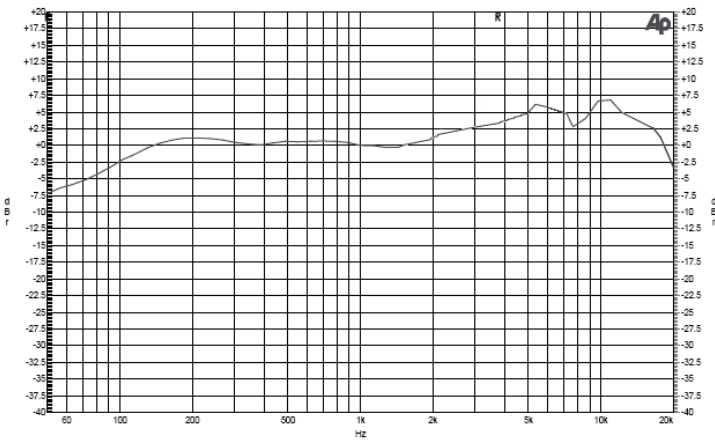

FREQUENCY RESPONSE