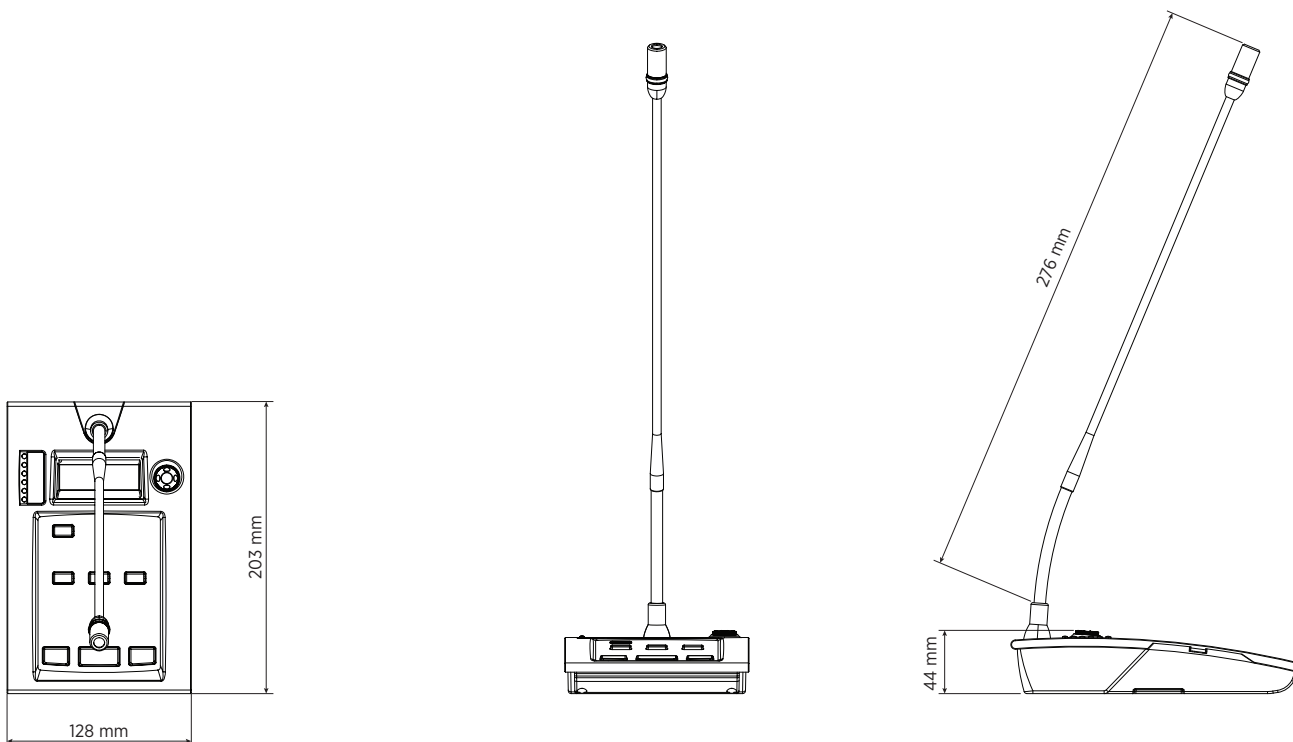

DRAWINGS

PANELS

Front panel