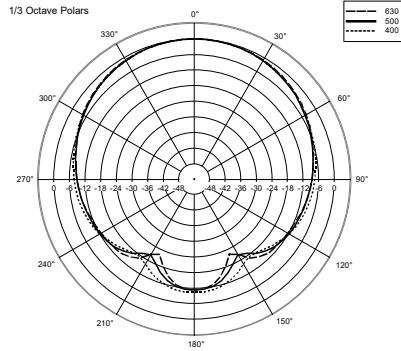

Infos colisage

Hauteur du colis :	105 mm / 4.13 inches
Largeur du colis :	240 mm / 9.45 inches
Profondeur du colis :	235 mm / 9.25 inches
Poids du colis :	1.07 kg / 2.36 lbs

NUMÉRO DE PIÈCE

- **13110214**

PL 60

EAN 8024530010102

DRAWINGS

PL60

HORIZONTAL 1/3 POLAR PLOT

ACCESSOIRES

ACCESSORY A 1360

NUMÉRO DE
PIÈCE