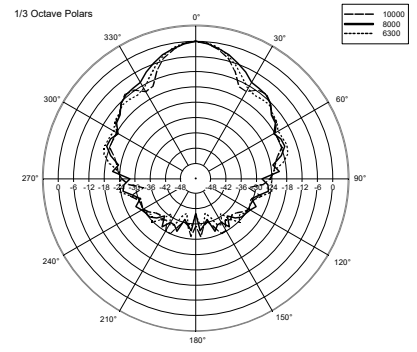

Infos colisage

Hauteur du colis :	105 mm / 4.13 inches
Largeur du colis :	240 mm / 9.45 inches
Profondeur du colis :	235 mm / 9.25 inches
Poids du colis :	1.07 kg / 2.36 lbs

NUMÉRO DE PIÈCE

- **13110214**

PL 60

EAN 8024530010102

DRAWINGS

PL60

HORIZONTAL 1/3 POLAR PLOT

ACCESSOIRES

ACCESSORY A 1360

NUMÉRO DE
PIÈCE