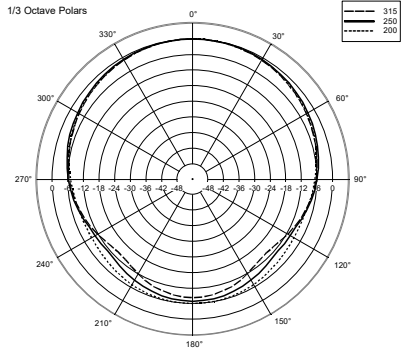

Infos colisage

Hauteur du colis :	105 mm / 4.13 inches
Largeur du colis :	240 mm / 9.45 inches
Profondeur du colis :	235 mm / 9.25 inches
Poids du colis :	1.07 kg / 2.36 lbs

NUMÉRO DE PIÈCE

- **13110214**

PL 60

EAN 8024530010102

DRAWINGS

PL60

HORIZONTAL 1/3 POLAR PLOT

ACCESSOIRES

ACCESSORY A 1360

NUMÉRO DE
PIÈCE