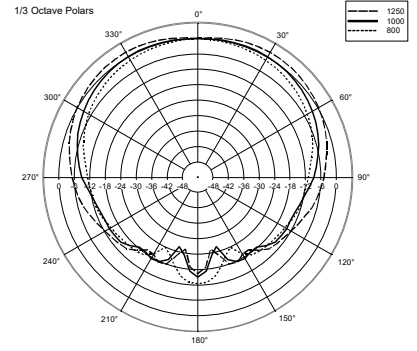

Infos colisage

Hauteur du colis :	105 mm / 4.13 inches
Largeur du colis :	240 mm / 9.45 inches
Profondeur du colis :	235 mm / 9.25 inches
Poids du colis :	1.07 kg / 2.36 lbs

NUMÉRO DE PIÈCE

- **13110214**

PL 60

EAN 8024530010102

DRAWINGS

PL60

HORIZONTAL 1/3 POLAR PLOT

ACCESSOIRES

ACCESSORY A 1360

NUMÉRO DE
PIÈCE