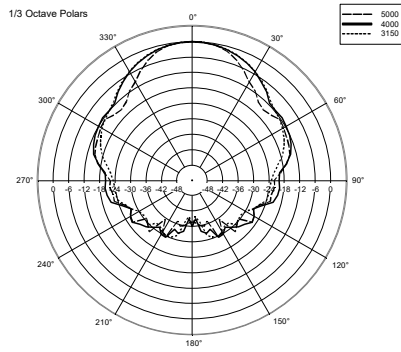

Infos colisage

Hauteur du colis :	105 mm / 4.13 inches
Largeur du colis :	240 mm / 9.45 inches
Profondeur du colis :	235 mm / 9.25 inches
Poids du colis :	1.07 kg / 2.36 lbs

NUMÉRO DE PIÈCE

- **13110214**

PL 60

EAN 8024530010102

DRAWINGS

PL60

HORIZONTAL 1/3 POLAR PLOT

ACCESSOIRES

ACCESSORY A 1360

NUMÉRO DE
PIÈCE