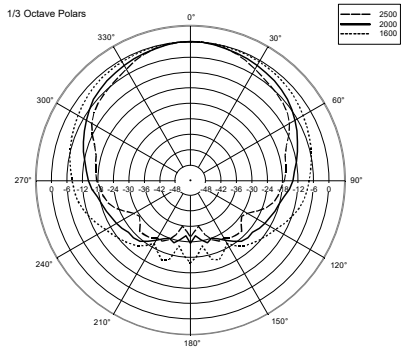

Infos colisage

Hauteur du colis :	105 mm / 4.13 inches
Largeur du colis :	240 mm / 9.45 inches
Profondeur du colis :	235 mm / 9.25 inches
Poids du colis :	1.07 kg / 2.36 lbs

NUMÉRO DE PIÈCE

- **13110214**

PL 60

EAN 8024530010102

DRAWINGS

PL60

HORIZONTAL 1/3 POLAR PLOT

ACCESSOIRES

ACCESSORY A 1360

NUMÉRO DE
PIÈCE