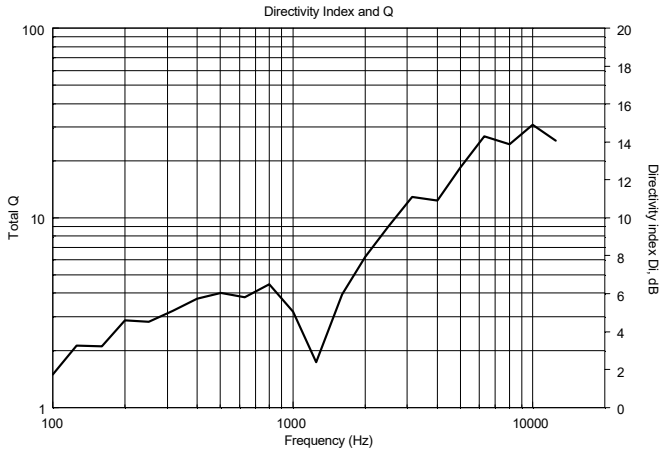

SPÉCIFICATIONS

Spécifications acoustiques

Réponse en fréquence (-10 dB) :	90 Hz ÷ 20000 Hz
SPL max. @ 1m:	107 dB
Angle de couverture:	90°
Sensibilité du système:	91 dB

Section alimentation

Impédance nominale: alimentation	8 ohm
Manipulation de tension :	6 W RMS
Manipulation de tension de crête :	24 W PEAK
Amplificateur recommandé :	12 W

PL 60

EAN 8024530010102

DRAWINGS

PL60

HORIZONTAL 1/3 POLAR PLOT

ACCESSOIRES

ACCESSORY A 1360

NUMÉRO DE
PIÈCE