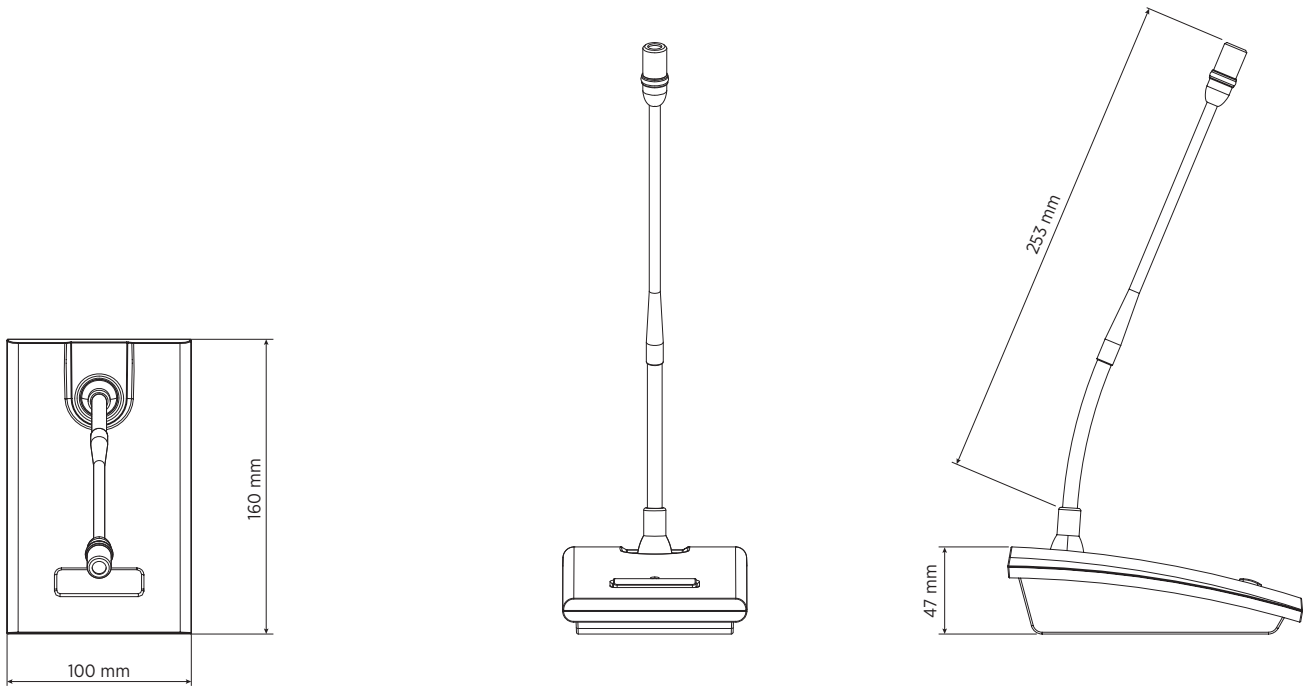

DRAWINGS

PANELS

Front panel