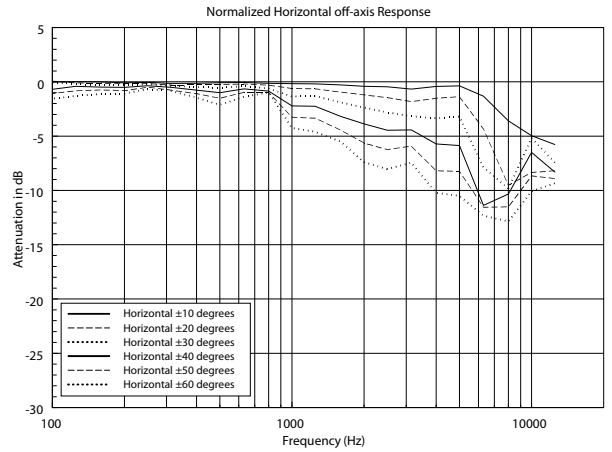

CODICE

- **13133076**

DP 5EN

White - RAL 9016

DRAWINGS

SCHEMATICS

HORIZONTAL 1/3 POLAR PLOT