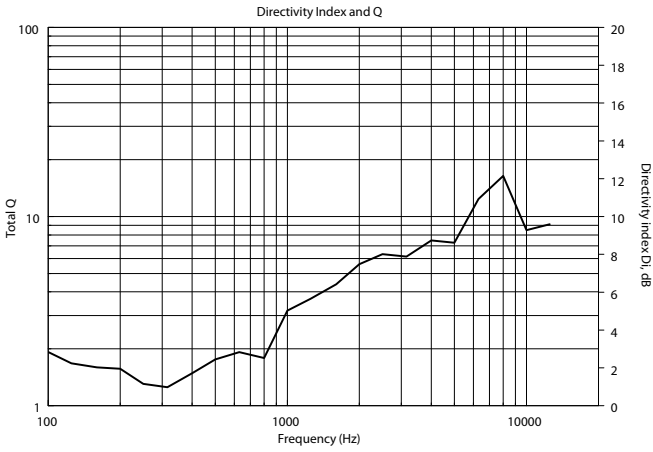

CODICE

- **13133076**

DP 5EN

White - RAL 9016

DRAWINGS

SCHEMATICS

HORIZONTAL 1/3 POLAR PLOT