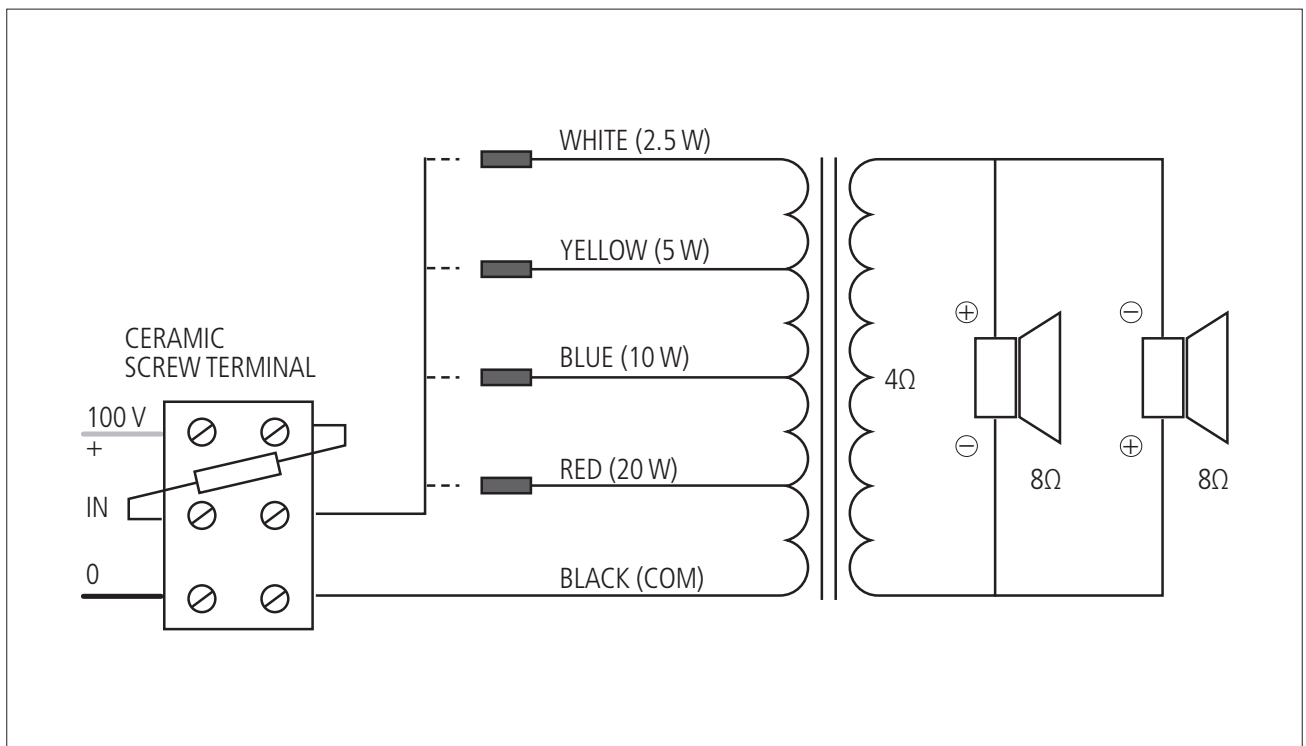

DP 5EN

PROIETTORE DI SUONO UNIDIREZIONALE

DESCRIZIONE

DP 5EN è un proiettore di suono unidirezionale con potenza 20W, waterproof e conforme alla normativa EN 54-24:2008. È adatto per tutte quelle installazioni in cui sono richiesti sia elevata intelligibilità nella diffusione dei messaggi di allarme, sia elevata qualità nella riproduzione del suono; inoltre, grazie al suo grado di protezione IP 65, può essere installato sia all'interno sia all'esterno. Il design moderno e accattivante lo rende un prodotto ideale per ambienti in cui i proiettori sono intesi anche come elementi architettonici e contribuiscono a migliorare l'estetica globale.

CODICE

- **13133076**

DP 5EN

White - RAL 9016

DRAWINGS

SCHEMATICS

HORIZONTAL 1/3 POLAR PLOT