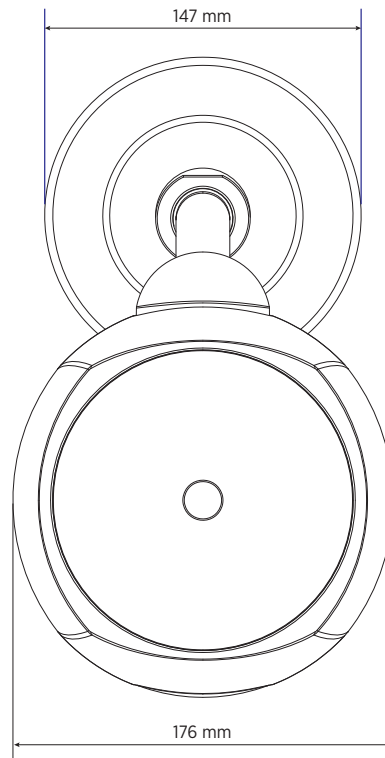

Sezione di potenza

Potenza:	20 W RMS
Potenza di Picco:	80 W PEAK
Amplificatore Raccomandato	40 W
Protezioni:	Thermal fuse

Trasduttori

Fullrange:	5.0"
------------	------

Sezione Input/Output

Connettori in ingresso:	Ceramic screw terminals
Conessioni di uscita:	Ceramic screw terminals
Trasformatore a Tensione Costante	100 V
Selettore di potenza 1 (100V):	20 W - 500 ohm
Selettore di potenza 1 (100V):	10 W - 1000 ohm
Selettore di potenza 1 (100V):	5 W - 2000 ohm
Selettore di potenza 1 (100V):	2.5 W - 4000 ohm

Conformità agli standard

Grado di protezione IP:	IP 65
Certificato EN54-24:	Yes
Marchio CE:	Yes
Numero CPR:	0068-CPR-058/2014

Specifiche fisiche

Materiale Cabinet/Case:	ABS
Hardware:	Wall mount metal plate
Griglia:	Steel
Colore:	White - RAL 9016

Dimensioni

Altezza:	183 mm / 7.2 inches
Larghezza:	176 mm / 6.93 inches
Profondità:	261 mm / 10.28 inches
Peso:	2.61 kg / 5.75 lbs

Informazioni di spedizione

Altezza imballaggio:	230 mm / 9.06 inches
Larghezza imballaggio:	400 mm / 15.75 inches
Profondità imballaggio:	380 mm / 14.96 inches
Peso imballaggio:	3.54 kg / 7.8 lbs

CODICE

- **13133076**

DP 5EN

White - RAL 9016

DRAWINGS

SCHEMATICS

HORIZONTAL 1/3 POLAR PLOT