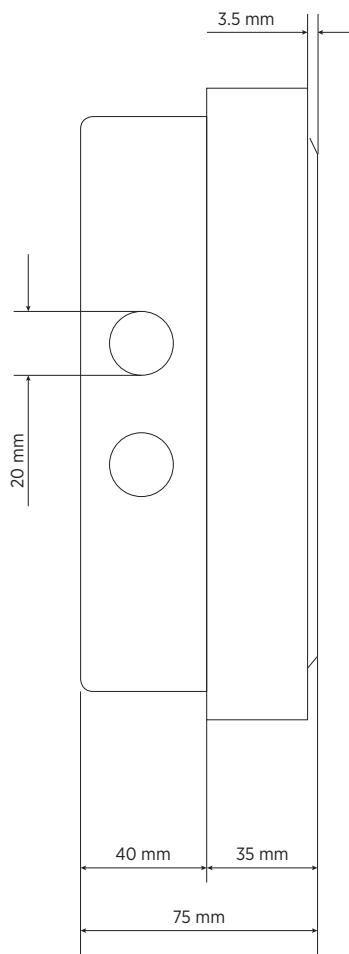

Sezione di potenza

Potenza:	6 W RMS
Potenza di Picco:	24 W PEAK
Amplificatore Raccomandato	12 W
Protezioni:	Thermal fuse

Trasduttori

Fullrange:	5.0"
------------	------

Sezione Input/Output

Connettori in ingresso:	Ceramic screw terminals
Conessioni di uscita:	Ceramic screw terminals
Trasformatore a Tensione Costante	100 V
Selettore di potenza 1 (100V):	6 W - 1667 ohm
Selettore di potenza 1 (100V):	3 W - 3333 ohm
Selettore di potenza 1 (100V):	1.5 W - 6667 ohm
Selettore di potenza 1 (100V):	0.75 W - 13333 ohm

Conformità agli standard

Certificato EN54-24:	Yes
Marchio CE:	Yes
Numero CPR:	1488-CPR-0488/W

Specifiche fisiche

Materiale Cabinet/Case:	Metal
Griglia:	Steel
Colore:	White - RAL 9016

Dimensioni

Profondità:	75 mm / 2.95 inches
Diametro:	195 mm / 7.68 inches
Peso:	1.61 kg / 3.55 lbs

Informazioni di spedizione

Altezza imballaggio:	120 mm / 4.72 inches
Larghezza imballaggio:	230 mm / 9.06 inches
Profondità imballaggio:	230 mm / 9.06 inches
Peso imballaggio:	1.84 kg / 4.06 lbs

CODICE

- **13133083**

DU 60EN

DRAWINGS

SCHEMATICS