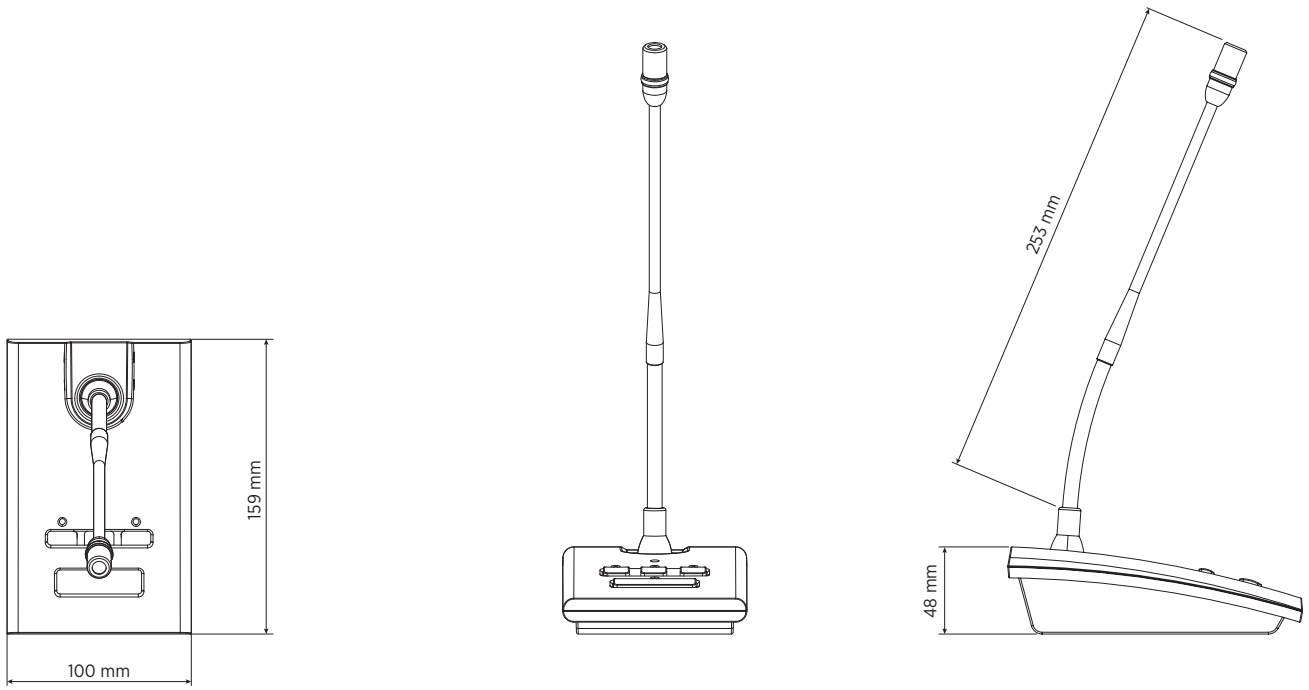

DRAWINGS

PANELS

Front panel