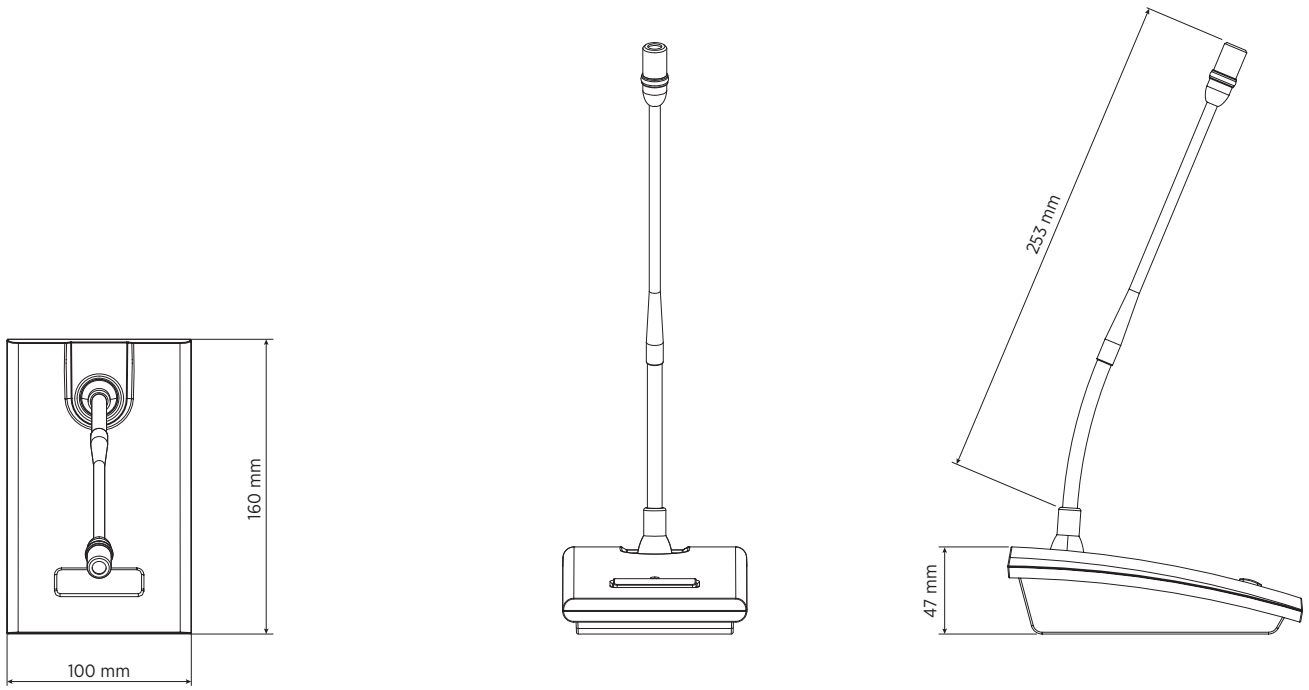

DRAWINGS

PANELS

Front panel