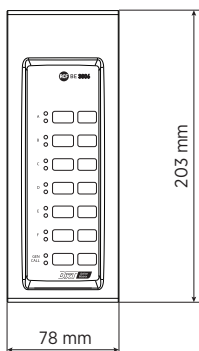

DRAWINGS

PANELS

Front panel