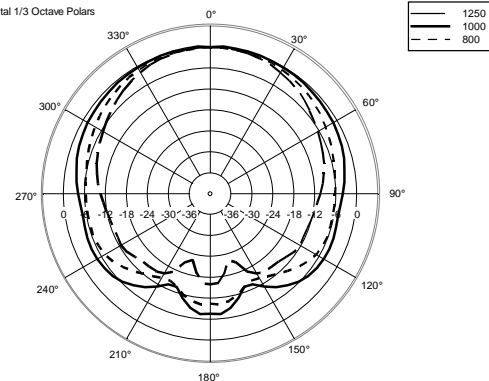

taille

Hauteur :	1056 mm / 41.57 inches
Largeur :	201 mm / 7.91 inches
Profondeur :	274 mm / 10.79 inches
Poids :	26.4 kg / 58.2 lbs

infos colisage

Hauteur du colis :	316 mm / 12.44 inches
Largeur du colis :	1155 mm / 45.47 inches
Profondeur du colis :	222 mm / 8.74 inches
Poids du colis :	29 kg / 63.93 lbs

EAN 8024530010805

Horizontal 1/3 Octave Polars

Horizontal 1/3 Octave Polars

Horizontal 1/3 Octave Polars

Horizontal 1/3 Octave Polars

Horizontal 1/3 Octave Polars

Horizontal 1/3 Octave Polars

Horizontal 1/3 Octave Polars