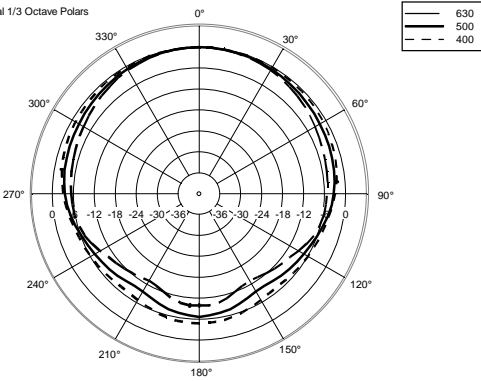

taille

Hauteur :	1056 mm / 41.57 inches
Largeur :	201 mm / 7.91 inches
Profondeur :	274 mm / 10.79 inches
Poids :	26.4 kg / 58.2 lbs

infos colisage

Hauteur du colis :	316 mm / 12.44 inches
Largeur du colis :	1155 mm / 45.47 inches
Profondeur du colis :	222 mm / 8.74 inches
Poids du colis :	29 kg / 63.93 lbs

EAN 8024530010805

Horizontal 1/3 Octave Polars

Horizontal 1/3 Octave Polars

Horizontal 1/3 Octave Polars

Horizontal 1/3 Octave Polars

Horizontal 1/3 Octave Polars

Horizontal 1/3 Octave Polars

Horizontal 1/3 Octave Polars