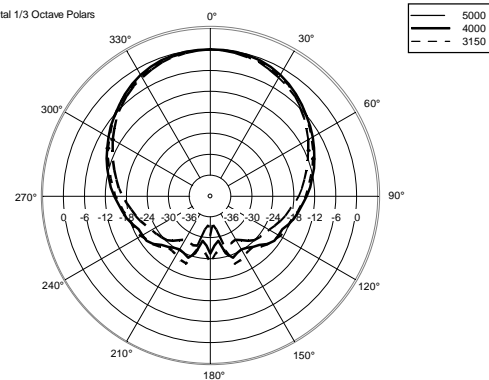

taille

Hauteur :	1056 mm / 41.57 inches
Largeur :	201 mm / 7.91 inches
Profondeur :	274 mm / 10.79 inches
Poids :	26.4 kg / 58.2 lbs

infos colisage

Hauteur du colis :	316 mm / 12.44 inches
Largeur du colis :	1155 mm / 45.47 inches
Profondeur du colis :	222 mm / 8.74 inches
Poids du colis :	29 kg / 63.93 lbs

EAN 8024530010805

Horizontal 1/3 Octave Polars

Horizontal 1/3 Octave Polars

Horizontal 1/3 Octave Polars

Horizontal 1/3 Octave Polars

Horizontal 1/3 Octave Polars

Horizontal 1/3 Octave Polars

Horizontal 1/3 Octave Polars