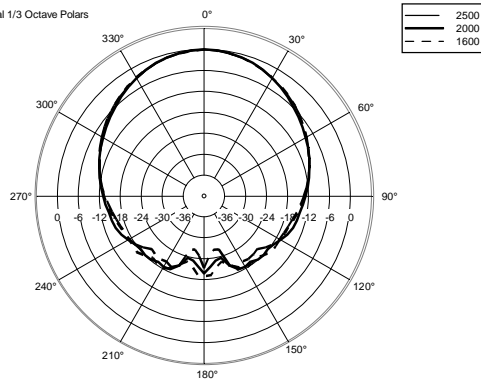

taille

Hauteur :	1056 mm / 41.57 inches
Largeur :	201 mm / 7.91 inches
Profondeur :	274 mm / 10.79 inches
Poids :	26.4 kg / 58.2 lbs

infos colisage

Hauteur du colis :	316 mm / 12.44 inches
Largeur du colis :	1155 mm / 45.47 inches
Profondeur du colis :	222 mm / 8.74 inches
Poids du colis :	29 kg / 63.93 lbs

EAN 8024530010805

Horizontal 1/3 Octave Polars

Horizontal 1/3 Octave Polars

Horizontal 1/3 Octave Polars

Horizontal 1/3 Octave Polars

Horizontal 1/3 Octave Polars

Horizontal 1/3 Octave Polars

Horizontal 1/3 Octave Polars