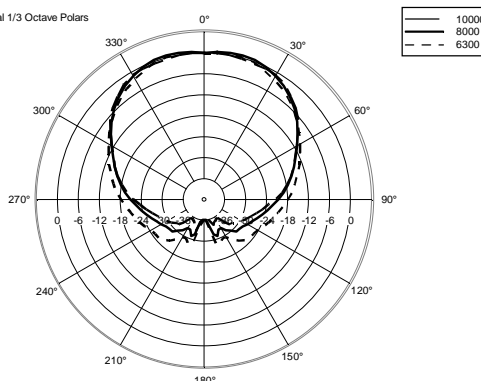

taille

Hauteur :	1056 mm / 41.57 inches
Largeur :	201 mm / 7.91 inches
Profondeur :	274 mm / 10.79 inches
Poids :	26.4 kg / 58.2 lbs

infos colisage

Hauteur du colis :	316 mm / 12.44 inches
Largeur du colis :	1155 mm / 45.47 inches
Profondeur du colis :	222 mm / 8.74 inches
Poids du colis :	29 kg / 63.93 lbs

EAN 8024530010805

Horizontal 1/3 Octave Polars

Horizontal 1/3 Octave Polars

Horizontal 1/3 Octave Polars

Horizontal 1/3 Octave Polars

Horizontal 1/3 Octave Polars

Horizontal 1/3 Octave Polars

Horizontal 1/3 Octave Polars