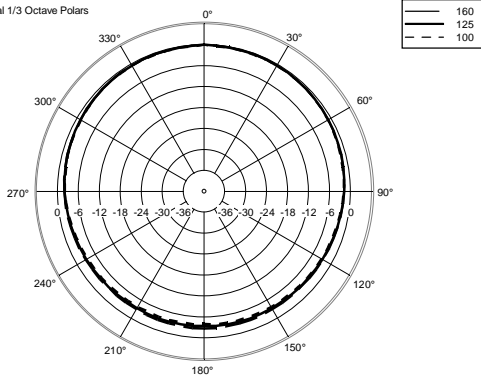

Horizontal 1/3 Octave Polars

Horizontal 1/3 Octave Polars