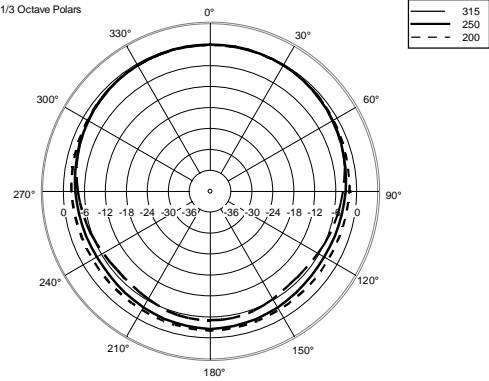

taille

Hauteur :	1056 mm / 41.57 inches
Largeur :	201 mm / 7.91 inches
Profondeur :	274 mm / 10.79 inches
Poids :	26.4 kg / 58.2 lbs

infos colisage

Hauteur du colis :	316 mm / 12.44 inches
Largeur du colis :	1155 mm / 45.47 inches
Profondeur du colis :	222 mm / 8.74 inches
Poids du colis :	29 kg / 63.93 lbs

EAN 8024530010805

Horizontal 1/3 Octave Polars

Horizontal 1/3 Octave Polars

Horizontal 1/3 Octave Polars

Horizontal 1/3 Octave Polars

Horizontal 1/3 Octave Polars

Horizontal 1/3 Octave Polars

Horizontal 1/3 Octave Polars