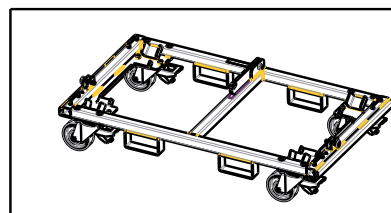

VISTA 3D / 3D VIEW

	KART WITH WHEELS 4 X HDL 50-A	REV. A