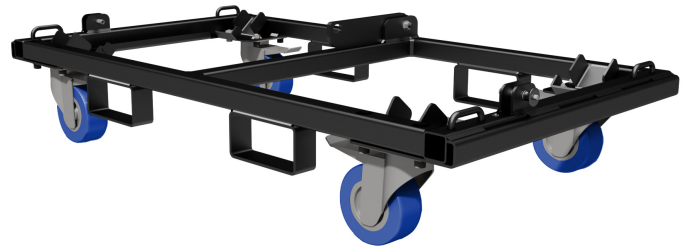

KRT-WH 4X HDL 50

CARRELLO CON RUOTE

DESCRIZIONE

Il robusto carrello RCF KART può trasportare fino a 4 cabinet in completa sicurezza.

4 ruote incluse.

CARATTERISTICHE

- Accessorio originale approvato per la serie D-Line
- Costruzione robusta
- Permette di trasportare fino a 4 moduli
- Blocco di sicurezza sul fondo
- Dotato di 4 ruote per carico pesante, con freni
- Verniciatura nera, resistente e antigraffio

SPECIFICHE TECNICHE

Conformità agli standard	Marchio CE:	Yes
Specifiche fisiche	Colore:	Black
Dimensioni	Altezza:	254 mm / 10 inches
	Larghezza:	1210 mm / 47.64 inches
	Profondità:	660 mm / 25.98 inches
	Peso:	38 kg / 83.78 lbs
Informazioni di spedizione	Altezza imballaggio:	290 mm / 11.42 inches
	Larghezza imballaggio:	1370 mm / 53.94 inches
	Profondità imballaggio:	695 mm / 27.36 inches
	Peso imballaggio:	47 kg / 103.62 lbs