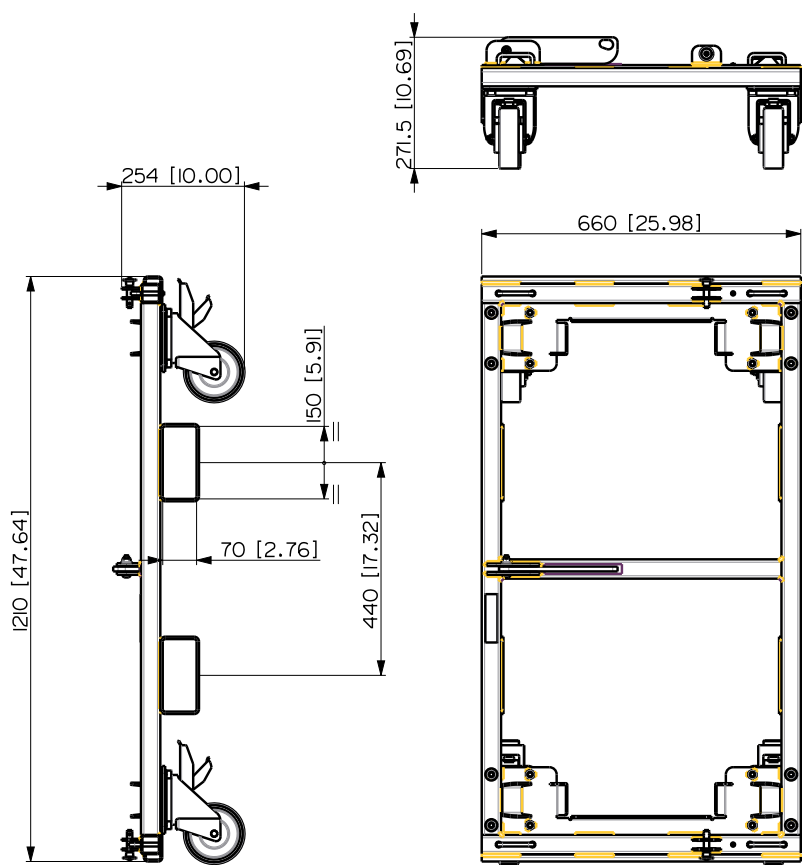

KRT-WH 4X HDL 50

CARRELLO CON RUOTE

DESCRIZIONE

Il robusto carrello RCF KART può trasportare fino a 4 cabinet in completa sicurezza.

4 ruote incluse.

CARATTERISTICHE

- Accessorio originale approvato per la serie D-Line
- Costruzione robusta
- Permette di trasportare fino a 4 moduli
- Blocco di sicurezza sul fondo
- Dotato di 4 ruote per carico pesante, con freni
- Verniciatura nera, resistente e antigraffio

SPECIFICHE TECNICHE

Conformità agli standard	Marchio CE:	Yes
Specifiche fisiche	Colore:	Black
Dimensioni	Altezza:	254 mm / 10 inches
	Larghezza:	1210 mm / 47.64 inches
	Profondità:	660 mm / 25.98 inches
	Peso:	38 kg / 83.78 lbs
Informazioni di spedizione	Altezza imballaggio:	290 mm / 11.42 inches
	Larghezza imballaggio:	1370 mm / 53.94 inches
	Profondità imballaggio:	695 mm / 27.36 inches
	Peso imballaggio:	47 kg / 103.62 lbs

CODICE

- **13360336**

KRT-WH 4X HDL 50

EAN 8024530013271

VISTA 3D / 3D VIEW

	KART WITH WHEELS 4 X HDL 50-A	REV. A
--	-------------------------------	-----------