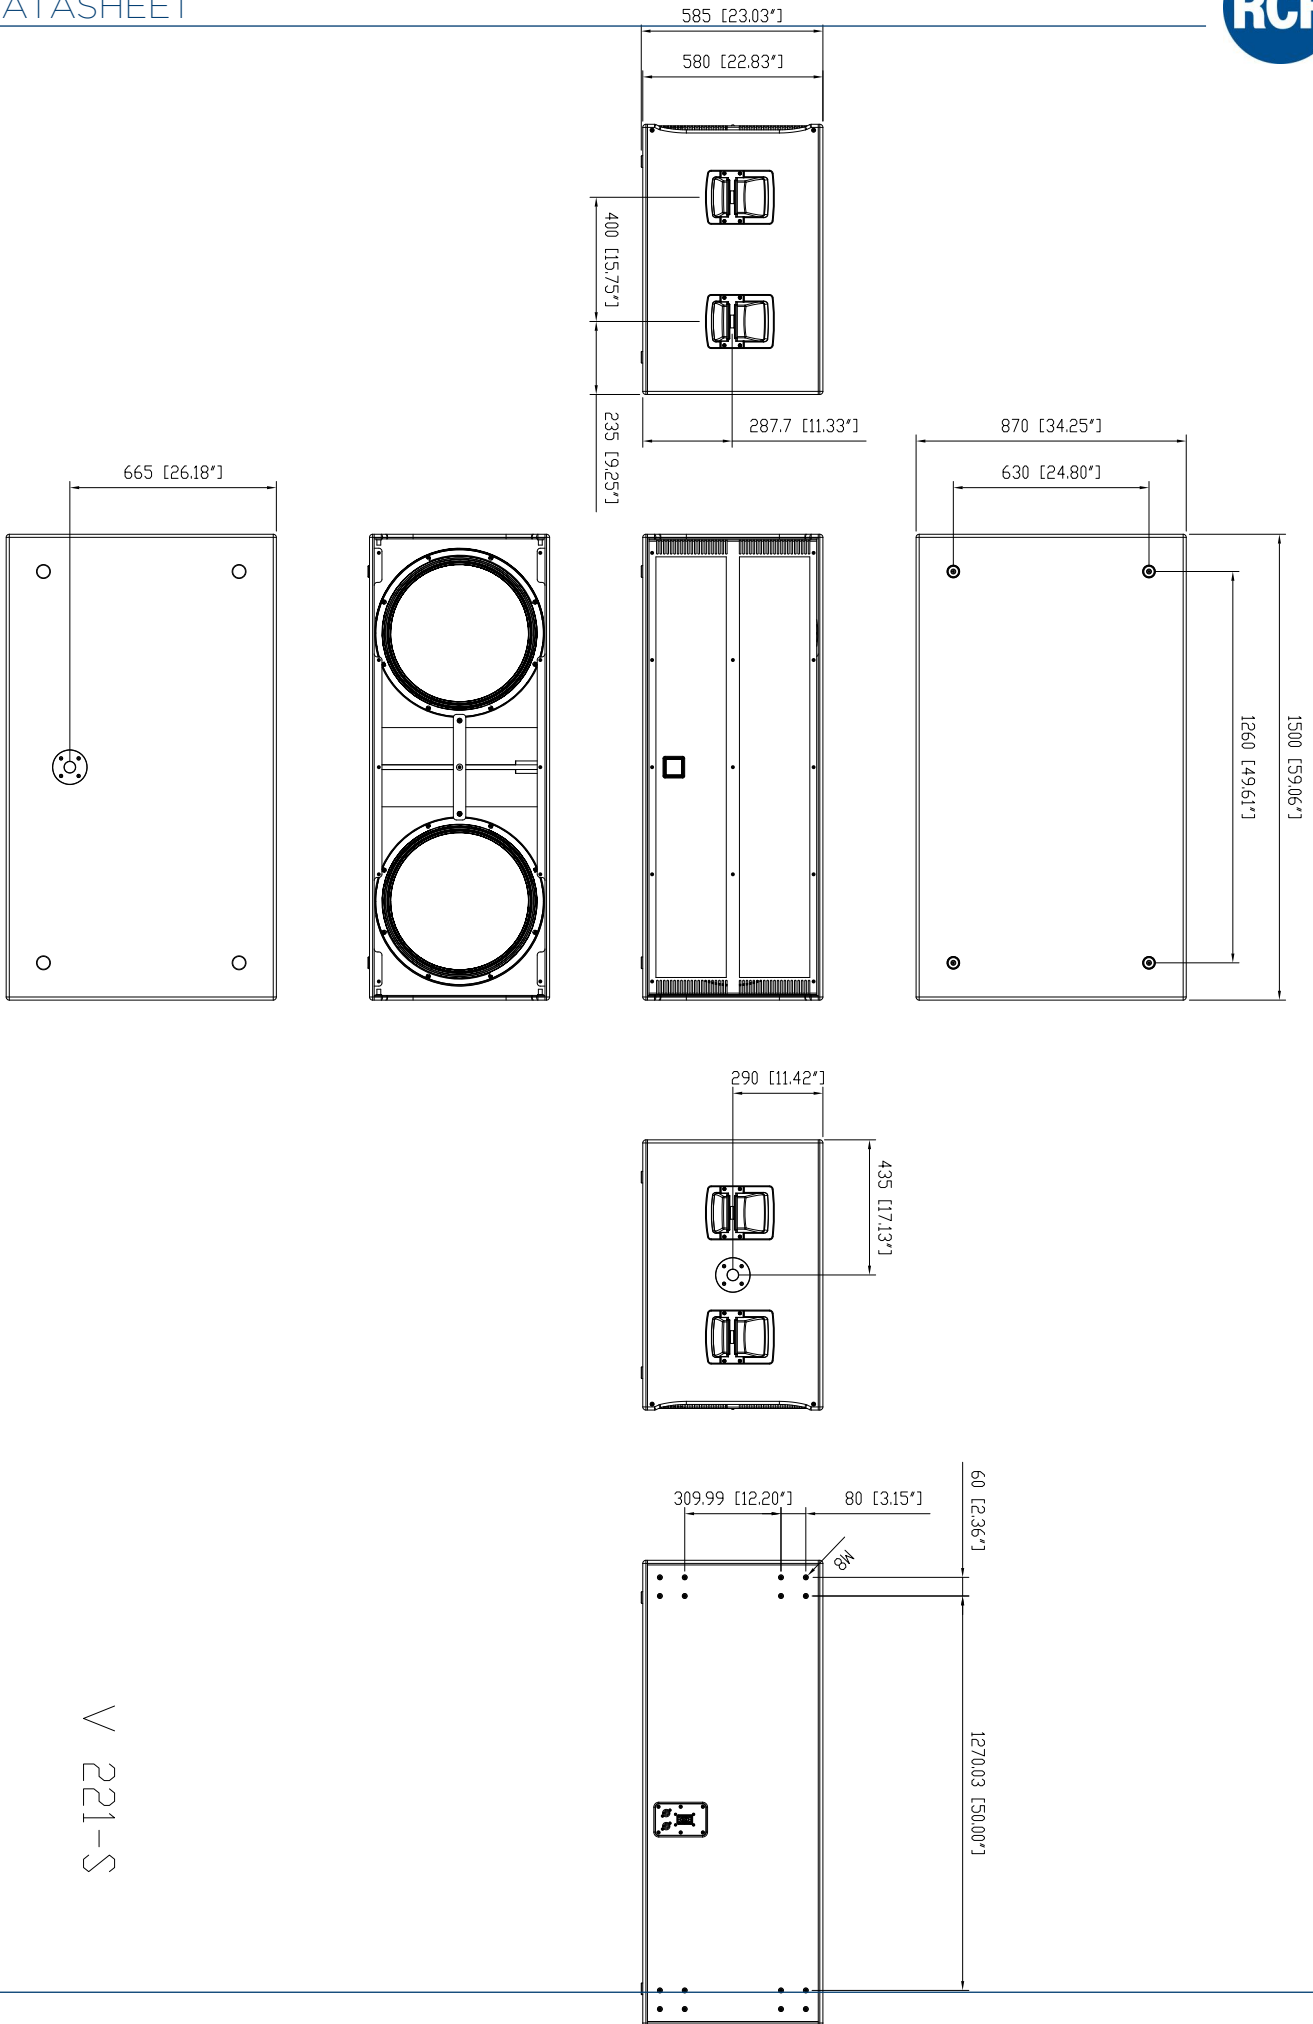

## ESPECIFICACIONES

<b>Especificaciones acústicas</b>	Respuesta en frecuencia (-10 dB):	25 Hz ÷ 200 Hz
	SPL máx. a 1 m (dB):	143 dB
	Sensibilidad del sistema (dB):	100 dB
<b>Sección de potencia</b>	Impedancia nominal (ohmio):	4 ohm
	Manejo de potencia:	4000 W RMS
	Manejo de potencia pico:	16000 W PEAK
	Amplificador recomendado:	8000 W
<b>Transductores</b>	Altavoz de bajos:	2 x 21", 4.5" v.c
	Impedancia nominal (ohmio):	8 ohm
	Valor de potencia de entrada:	2000 W AES, 4000 W PEAK
<b>Sección de entrada/Sección de salida</b>	Conectores de entrada:	Speakon® NL4
	Conectores de salida:	Speakon® NL4
<b>Cumplimiento estándar</b>	Certificado CE:	Yes
<b>Especificaciones físicas</b>	Material del gabinete/de la caja:	Baltic birch plywood
	Montaje en barra/tapa:	Yes
	Rejilla:	Steel
<b>Tamaño</b>	Altura:	585 mm / 23.03 inches
	Ancho:	1500 mm / 59.06 inches
	Profundidad:	870 mm / 34.25 inches
	Peso:	110 kg / 242.51 lbs
<b>Informaciones de envío</b>	Altura de paquete:	600 mm / 23.62 inches
	Anchura de paquete:	1540 mm / 60.63 inches
	Profundidad de paquete:	900 mm / 35.43 inches
	Peso de paquete:	110 kg / 242.51 lbs

## CÓDIGO DE ARTÍCULO

- **13000415**

V 221-S

EAN 8024530012649

V 221-S