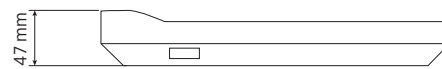

DRAWINGS

PANELS

Front panel