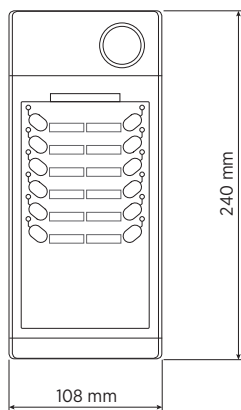

BE 2012

Zusätzliche Tastatureinheit mit 12 Zonen

BESCHREIBUNG

Das BE 2012 ist eine zusätzliche 12 Zonen Tastatur. Sie kann an ein BM 2006 Paging Mikrofon angeschlossen werden. Es ist möglich bis zu 4 BE 2012 Erweiterungstastaturen an ein BM 2006 anzuschliessen um so einen Ausbau auf bis zu 54 Zonen zu ermöglichen.

FUNKTIONEN

- Tasten für 12 Zonen
- Verbindung durch Flachbandkabel über seitliche Anschlüsse
- Verbindungsklammer aus Metall inbegriffen

SPEZIFIKATIONEN

Technische daten der konsole	Typ:	Paging
	kompatibel mit:	BM 2006
	Selektiver Ruf:	Yes
	Anzahl der Zonen:	12
	LED Anzeige:	Yes
Strombedarf	Betriebsspannung:	24.00V - Hz
	Stromverbrauch (mA):	80.00 mA
Verbindungen	Bus-Netzwerk:	Yes
	Maximale Anzahl im Serienverbund (Daisy-Chain):	4
Standardkonformität	CE Zeichen:	Yes
Physikalische daten	Gehäuse Material:	Plastic
Größe	Höhe:	55 mm / 2.17 inches
	Breite:	108 mm / 4.25 inches
	Tiefe:	240 mm / 9.45 inches
	Gewicht:	0.7 kg / 1.54 lbs
Versandinformationen	Verpackung Höhe:	160 mm / 6.3 inches
	Verpackung Breite:	400 mm / 15.75 inches
	Verpackung Tiefe:	160 mm / 6.3 inches
	Verpackungsgewicht:	0.8 kg / 1.76 lbs

ARTIKEL-NUMMER

- **14322022**

BE 2012

EAN 8024530010270

DRAWINGS

PANELS

Front panel