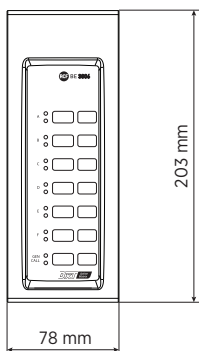

BE 3806

CLAVIER SUPPLÉMENTAIRE POUR BM 3804

DESCRIPTION

Le BE 3806 est un clavier supplémentaire doté de six boutons pour la sélection des six zones d'une unité centrale MX 3250 complète (avec deux ou trois cartes d'amplification).

taille	Hauteur :	39 mm / 1.54 inches
	Largeur :	78 mm / 3.07 inches
	Profondeur :	203 mm / 7.99 inches
	Poids :	0.7 kg / 1.54 lbs

infos colisage	Hauteur du colis :	90 mm / 3.54 inches
	Largeur du colis :	280 mm / 11.02 inches
	Profondeur du colis :	120 mm / 4.72 inches
	Poids du colis :	0.9 kg / 1.98 lbs

NUMÉRO DE PIÈCE

- **14380036**

BE 3806

EAN 8024530012120

DRAWINGS

PANELS

Front panel