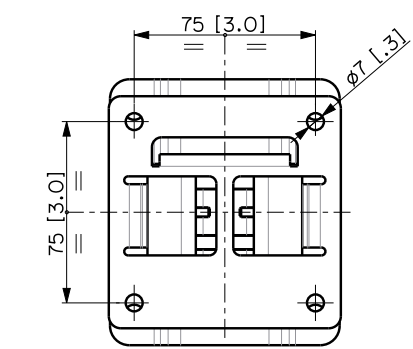

Spécifications physiques

Matériau du cabinet/caisson :	Steel
Couleur :	Black - RAL 9005

Taille

Hauteur :	110 mm / 4.33 inches
Largeur :	96 mm / 3.78 inches
Profondeur :	107 mm / 4.21 inches
Poids :	1.2 kg / 2.65 lbs

Infos colisage

Hauteur du colis :	120 mm / 4.72 inches
Largeur du colis :	160 mm / 6.3 inches
Profondeur du colis :	120 mm / 4.72 inches
Poids du colis :	1.4 kg / 3.09 lbs

NUMÉRO DE PIÈCE

- **13360468**

SWM-BR COMPACT M W
White - RAL 9003
EAN 8024530018863

- **13360449**

SWM-BR COMPACT M
Black - RAL 9005
EAN 8024530017842

VISTA 3D / 3D VIEW

	WALL MOUNT BRACKET SWM-BR COMPACT M	REV. D
--	-------------------------------------	-----------