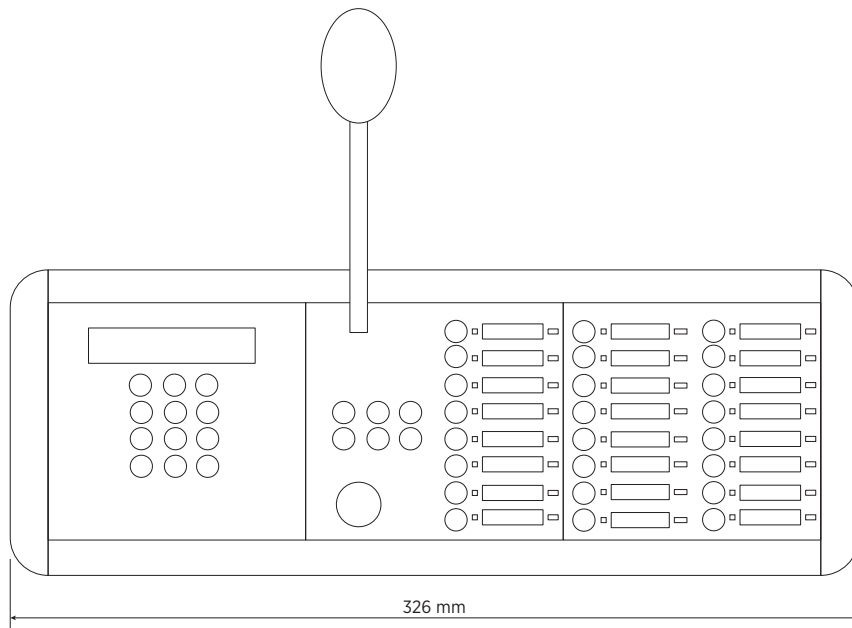

Conformité standard

Certifié EN54-16 :	Yes
Marquage CE :	Yes
Numéro CPR :	1438-CPR-0241

Specifications physiques

Matériau du cabinet/caisson :	Metal
-------------------------------	-------

Taille

Hauteur :	55 mm / 2.17 inches
Largeur :	326 mm / 12.83 inches
Profondeur :	135 mm / 5.31 inches
Poids :	1 kg / 2.2 lbs

Infos colisage

Poids du colis :	1.5 kg / 3.31 lbs
------------------	-------------------

NUMÉRO DE PIÈCE

- **14322018**

BM 7624D

EAN 8024530007171

DRAWINGS

ACCESSOIRES