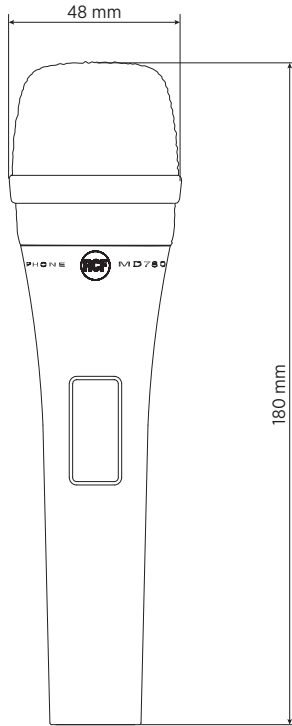

Physikalische Daten

| | |
|--------|-------|
| Farbe: | Black |
|--------|-------|

Größe

| | |
|--------------|----------------------|
| Höhe: | 180 mm / 7.09 inches |
| Durchmesser: | 48 mm / 1.89 inches |
| Gewicht: | 0.6 kg / 1.32 lbs |

Versandinformationen

| | |
|---------------------|----------------------|
| Verpackung Höhe: | 242 mm / 9.53 inches |
| Verpackung Breite: | 70 mm / 2.76 inches |
| Verpackung Tiefe: | 125 mm / 4.92 inches |
| Verpackungsgewicht: | 0.8 kg / 1.76 lbs |

ARTIKEL-NUMMER

- **14115013**

MD 7800

EAN 8024530005672

DRAWINGS

SCHEMATICS

MICROPHONE XLR PLUG:

BALANCED AND SHIELDED MICROPHONE CABLE WITH XLR CONNECTORS: