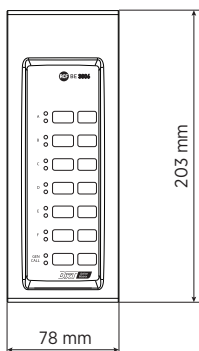

Conessioni	Daisy-chain:	Yes
	Numero massimo in daisy chain:	8

Conformità agli standard	Certificato EN54-16:	Yes
	Marchio CE:	Yes
	Numero CPR:	0068-CPR-007/2015

Specifiche fisiche	Materiale Cabinet/Case:	Metal
---------------------------	-------------------------	-------

Dimensioni	Altezza:	39 mm / 1.54 inches
	Larghezza:	78 mm / 3.07 inches
	Profondità:	203 mm / 7.99 inches
	Peso:	0.7 kg / 1.54 lbs

Informazioni di spedizione	Altezza imballaggio:	90 mm / 3.54 inches
	Larghezza imballaggio:	280 mm / 11.02 inches
	Profondità imballaggio:	120 mm / 4.72 inches
	Peso imballaggio:	0.9 kg / 1.98 lbs

CODICE

- **14380036**

BE 3806

EAN 8024530012120

DRAWINGS

PANELS

Front panel