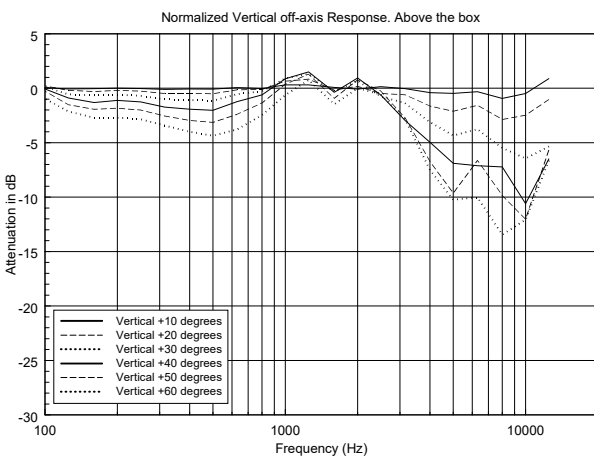

## SPEZIFIKATIONEN

<b>Spezifikation</b>	Frequenzgang (-10dB):	220 Hz ÷ 17000 Hz
	Max SPL @ 1m (dB):	102 dB
	Abdeckungswinkel (°):	180°
	System-Empfindlichkeit (dB):	89 dB
<b>Power sektion</b>	Nominalimpedanz (Ohm):	8 ohm
	Leistungsaufnahme:	6 W RMS
	Paek Power:	24 W PEAK
	Enpfohlener Verstärker:	12 W
<b>Schallwandler</b>	Fullrange:	3.5"
<b>Input/Output sektion</b>	Eingangsbuchsen:	Screw Terminals
	Ausgangsanschlüsse:	Screw Terminals
	Transformator mit Konstantspannung:	70/100 V
	Auswahl der Leistung 1:	6 W - 1667 ohm
	Auswahl der Leistung 2:	3 W - 3333 ohm
	Auswahl der Leistung 3:	1.5 W - 6667 ohm
<b>Standardkonformität</b>	CE Zeichen:	Yes
<b>Physikalische daten</b>	Gehäuse Material:	Plastic
	Hardware:	Metal clamps
	Gitter:	Steel
	Farbe:	White
<b>Größe</b>	Tiefe:	91 mm / 3.58 inches
	Recessed Depth:	85 mm / 3.35 inches
	Durchmesser:	104 mm / 4.09 inches
	Ausschnittsgröße:	92 mm / 3.62 inches
	Gewicht:	0.08 kg / 0.18 lbs
<b>Versandinformationen</b>	Verpackung Höhe:	130 mm / 5.12 inches
	Verpackung Breite:	130 mm / 5.12 inches
	Verpackung Tiefe:	110 mm / 4.33 inches
	Verpackungsgewicht:	0.69 kg / 1.52 lbs

## ARTIKEL-NUMMER

- **13110062**

HS 1026 W

EAN 8024530010096

**DRAWINGS**

HORIZONTAL 1/3 POLAR PLOT

VERTICAL 1/3 POLAR PLOT