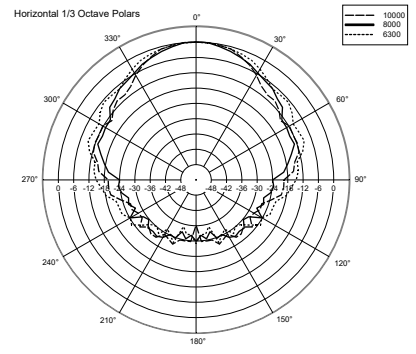

## SPEZIFIKATIONEN

<b>Spezifikation</b>	Frequenzgang (-10dB):	220 Hz ÷ 17000 Hz
	Max SPL @ 1m (dB):	102 dB
	Abdeckungswinkel (°):	180°
	System-Empfindlichkeit (dB):	89 dB
<b>Power sektion</b>	Nominalimpedanz (Ohm):	8 ohm
	Leistungsaufnahme:	6 W RMS
	Paek Power:	24 W PEAK
	Enpfohlener Verstärker:	12 W
<b>Schallwandler</b>	Fullrange:	3.5"
<b>Input/Output sektion</b>	Eingangsbuchsen:	Screw Terminals
	Ausgangsanschlüsse:	Screw Terminals
	Transformator mit Konstantspannung:	70/100 V
	Auswahl der Leistung 1:	6 W - 1667 ohm
	Auswahl der Leistung 2:	3 W - 3333 ohm
	Auswahl der Leistung 3:	1.5 W - 6667 ohm
<b>Standardkonformität</b>	CE Zeichen:	Yes
<b>Physikalische daten</b>	Gehäuse Material:	Plastic
	Hardware:	Metal clamps
	Gitter:	Steel
	Farbe:	White
<b>Größe</b>	Tiefe:	91 mm / 3.58 inches
	Recessed Depth:	85 mm / 3.35 inches
	Durchmesser:	104 mm / 4.09 inches
	Ausschnittsgröße:	92 mm / 3.62 inches
	Gewicht:	0.08 kg / 0.18 lbs
<b>Versandinformationen</b>	Verpackung Höhe:	130 mm / 5.12 inches
	Verpackung Breite:	130 mm / 5.12 inches
	Verpackung Tiefe:	110 mm / 4.33 inches
	Verpackungsgewicht:	0.69 kg / 1.52 lbs

## ARTIKEL-NUMMER

- **13110062**

HS 1026 W

EAN 8024530010096

**DRAWINGS**

HORIZONTAL 1/3 POLAR PLOT

VERTICAL 1/3 POLAR PLOT