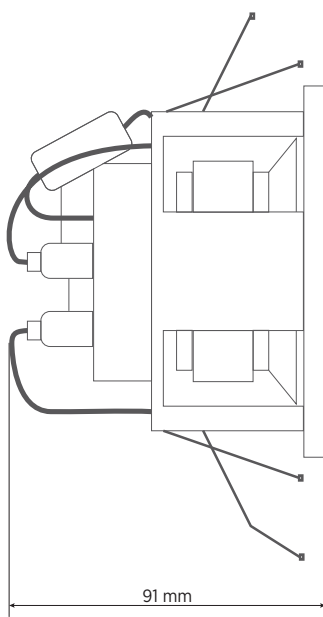

## SPEZIFIKATIONEN

<b>Spezifikation</b>	Frequenzgang (-10dB):	220 Hz ÷ 17000 Hz
	Max SPL @ 1m (dB):	102 dB
	Abdeckungswinkel (°):	180°
	System-Empfindlichkeit (dB):	89 dB
<b>Power sektion</b>	Nominalimpedanz (Ohm):	8 ohm
	Leistungsaufnahme:	6 W RMS
	Paek Power:	24 W PEAK
	Enpfohlener Verstärker:	12 W
<b>Schallwandler</b>	Fullrange:	3.5"
<b>Input/Output sektion</b>	Eingangsbuchsen:	Screw Terminals
	Ausgangsanschlüsse:	Screw Terminals
	Transformator mit Konstantspannung:	70/100 V
	Auswahl der Leistung 1:	6 W - 1667 ohm
	Auswahl der Leistung 2:	3 W - 3333 ohm
	Auswahl der Leistung 3:	1.5 W - 6667 ohm
<b>Standardkonformität</b>	CE Zeichen:	Yes
<b>Physikalische daten</b>	Gehäuse Material:	Plastic
	Hardware:	Metal clamps
	Gitter:	Steel
	Farbe:	White
<b>Größe</b>	Tiefe:	91 mm / 3.58 inches
	Recessed Depth:	85 mm / 3.35 inches
	Durchmesser:	104 mm / 4.09 inches
	Ausschnittsgröße:	92 mm / 3.62 inches
	Gewicht:	0.08 kg / 0.18 lbs
<b>Versandinformationen</b>	Verpackung Höhe:	130 mm / 5.12 inches
	Verpackung Breite:	130 mm / 5.12 inches
	Verpackung Tiefe:	110 mm / 4.33 inches
	Verpackungsgewicht:	0.69 kg / 1.52 lbs

## ARTIKEL-NUMMER

- **13110062**

HS 1026 W

EAN 8024530010096

**DRAWINGS**

HORIZONTAL 1/3 POLAR PLOT

VERTICAL 1/3 POLAR PLOT