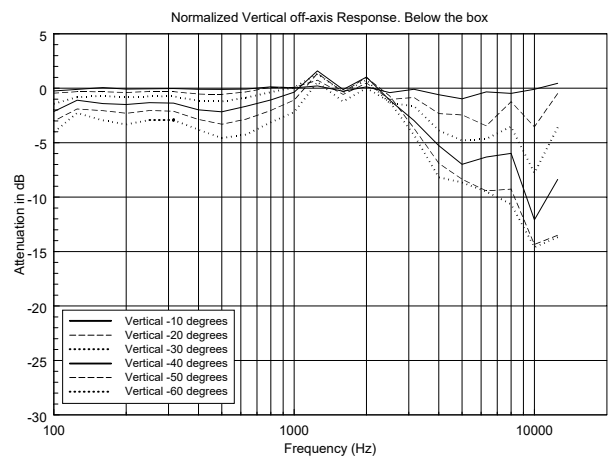

## SPEZIFIKATIONEN

<b>Spezifikation</b>	Frequenzgang (-10dB):	220 Hz ÷ 17000 Hz
	Max SPL @ 1m (dB):	102 dB
	Abdeckungswinkel (°):	180°
	System-Empfindlichkeit (dB):	89 dB
<b>Power sektion</b>	Nominalimpedanz (Ohm):	8 ohm
	Leistungsaufnahme:	6 W RMS
	Paek Power:	24 W PEAK
	Enpfohlener Verstärker:	12 W
<b>Schallwandler</b>	Fullrange:	3.5"
<b>Input/Output sektion</b>	Eingangsbuchsen:	Screw Terminals
	Ausgangsanschlüsse:	Screw Terminals
	Transformator mit Konstantspannung:	70/100 V
	Auswahl der Leistung 1:	6 W - 1667 ohm
	Auswahl der Leistung 2:	3 W - 3333 ohm
	Auswahl der Leistung 3:	1.5 W - 6667 ohm
<b>Standardkonformität</b>	CE Zeichen:	Yes
<b>Physikalische daten</b>	Gehäuse Material:	Plastic
	Hardware:	Metal clamps
	Gitter:	Steel
	Farbe:	White
<b>Größe</b>	Tiefe:	91 mm / 3.58 inches
	Recessed Depth:	85 mm / 3.35 inches
	Durchmesser:	104 mm / 4.09 inches
	Ausschnittsgröße:	92 mm / 3.62 inches
	Gewicht:	0.08 kg / 0.18 lbs
<b>Versandinformationen</b>	Verpackung Höhe:	130 mm / 5.12 inches
	Verpackung Breite:	130 mm / 5.12 inches
	Verpackung Tiefe:	110 mm / 4.33 inches
	Verpackungsgewicht:	0.69 kg / 1.52 lbs

## ARTIKEL-NUMMER

- **13110062**

HS 1026 W

EAN 8024530010096

**DRAWINGS**

HORIZONTAL 1/3 POLAR PLOT

VERTICAL 1/3 POLAR PLOT