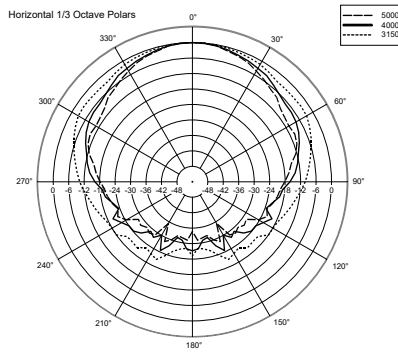

## SPEZIFIKATIONEN

<b>Spezifikation</b>	Frequenzgang (-10dB):	220 Hz ÷ 17000 Hz
	Max SPL @ 1m (dB):	102 dB
	Abdeckungswinkel (°):	180°
	System-Empfindlichkeit (dB):	89 dB
<b>Power sektion</b>	Nominalimpedanz (Ohm):	8 ohm
	Leistungsaufnahme:	6 W RMS
	Paek Power:	24 W PEAK
	Enpfohlener Verstärker:	12 W
<b>Schallwandler</b>	Fullrange:	3.5"
<b>Input/Output sektion</b>	Eingangsbuchsen:	Screw Terminals
	Ausgangsanschlüsse:	Screw Terminals
	Transformator mit Konstantspannung:	70/100 V
	Auswahl der Leistung 1:	6 W - 1667 ohm
	Auswahl der Leistung 2:	3 W - 3333 ohm
	Auswahl der Leistung 3:	1.5 W - 6667 ohm
<b>Standardkonformität</b>	CE Zeichen:	Yes
<b>Physikalische daten</b>	Gehäuse Material:	Plastic
	Hardware:	Metal clamps
	Gitter:	Steel
	Farbe:	White
<b>Größe</b>	Tiefe:	91 mm / 3.58 inches
	Recessed Depth:	85 mm / 3.35 inches
	Durchmesser:	104 mm / 4.09 inches
	Ausschnittsgröße:	92 mm / 3.62 inches
	Gewicht:	0.08 kg / 0.18 lbs
<b>Versandinformationen</b>	Verpackung Höhe:	130 mm / 5.12 inches
	Verpackung Breite:	130 mm / 5.12 inches
	Verpackung Tiefe:	110 mm / 4.33 inches
	Verpackungsgewicht:	0.69 kg / 1.52 lbs

## ARTIKEL-NUMMER

- **13110062**

HS 1026 W

EAN 8024530010096

**DRAWINGS**

HORIZONTAL 1/3 POLAR PLOT

VERTICAL 1/3 POLAR PLOT