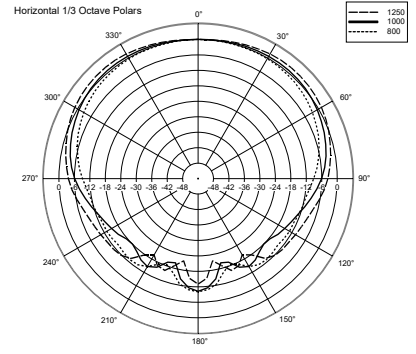

## SPEZIFIKATIONEN

<b>Spezifikation</b>	Frequenzgang (-10dB):	220 Hz ÷ 17000 Hz
	Max SPL @ 1m (dB):	102 dB
	Abdeckungswinkel (°):	180°
	System-Empfindlichkeit (dB):	89 dB
<b>Power sektion</b>	Nominalimpedanz (Ohm):	8 ohm
	Leistungsaufnahme:	6 W RMS
	Paek Power:	24 W PEAK
	Enpfohlener Verstärker:	12 W
<b>Schallwandler</b>	Fullrange:	3.5"
<b>Input/Output sektion</b>	Eingangsbuchsen:	Screw Terminals
	Ausgangsanschlüsse:	Screw Terminals
	Transformator mit Konstantspannung:	70/100 V
	Auswahl der Leistung 1:	6 W - 1667 ohm
	Auswahl der Leistung 2:	3 W - 3333 ohm
	Auswahl der Leistung 3:	1.5 W - 6667 ohm
<b>Standardkonformität</b>	CE Zeichen:	Yes
<b>Physikalische daten</b>	Gehäuse Material:	Plastic
	Hardware:	Metal clamps
	Gitter:	Steel
	Farbe:	White
<b>Größe</b>	Tiefe:	91 mm / 3.58 inches
	Recessed Depth:	85 mm / 3.35 inches
	Durchmesser:	104 mm / 4.09 inches
	Ausschnittsgröße:	92 mm / 3.62 inches
	Gewicht:	0.08 kg / 0.18 lbs
<b>Versandinformationen</b>	Verpackung Höhe:	130 mm / 5.12 inches
	Verpackung Breite:	130 mm / 5.12 inches
	Verpackung Tiefe:	110 mm / 4.33 inches
	Verpackungsgewicht:	0.69 kg / 1.52 lbs

## ARTIKEL-NUMMER

- **13110062**

HS 1026 W

EAN 8024530010096

**DRAWINGS**

HORIZONTAL 1/3 POLAR PLOT

VERTICAL 1/3 POLAR PLOT