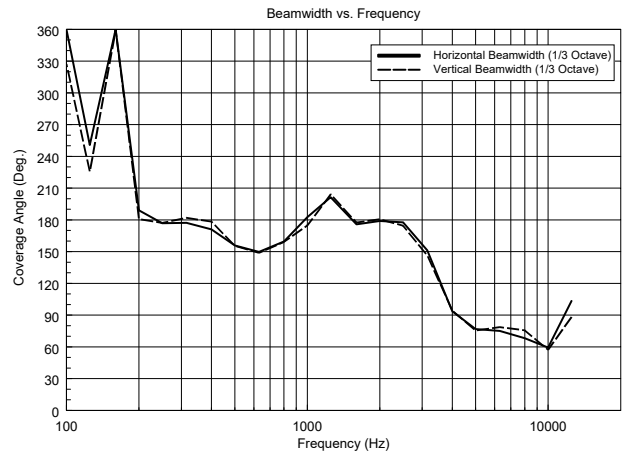

## SPEZIFIKATIONEN

<b>Spezifikation</b>	Frequenzgang (-10dB):	220 Hz ÷ 17000 Hz
	Max SPL @ 1m (dB):	102 dB
	Abdeckungswinkel (°):	180°
	System-Empfindlichkeit (dB):	89 dB
<b>Power sektion</b>	Nominalimpedanz (Ohm):	8 ohm
	Leistungsaufnahme:	6 W RMS
	Paek Power:	24 W PEAK
	Enpfohlener Verstärker:	12 W
<b>Schallwandler</b>	Fullrange:	3.5"
<b>Input/Output sektion</b>	Eingangsbuchsen:	Screw Terminals
	Ausgangsanschlüsse:	Screw Terminals
	Transformator mit Konstantspannung:	70/100 V
	Auswahl der Leistung 1:	6 W - 1667 ohm
	Auswahl der Leistung 2:	3 W - 3333 ohm
	Auswahl der Leistung 3:	1.5 W - 6667 ohm
<b>Standardkonformität</b>	CE Zeichen:	Yes
<b>Physikalische daten</b>	Gehäuse Material:	Plastic
	Hardware:	Metal clamps
	Gitter:	Steel
	Farbe:	White
<b>Größe</b>	Tiefe:	91 mm / 3.58 inches
	Recessed Depth:	85 mm / 3.35 inches
	Durchmesser:	104 mm / 4.09 inches
	Ausschnittsgröße:	92 mm / 3.62 inches
	Gewicht:	0.08 kg / 0.18 lbs
<b>Versandinformationen</b>	Verpackung Höhe:	130 mm / 5.12 inches
	Verpackung Breite:	130 mm / 5.12 inches
	Verpackung Tiefe:	110 mm / 4.33 inches
	Verpackungsgewicht:	0.69 kg / 1.52 lbs

## ARTIKEL-NUMMER

- **13110062**

HS 1026 W

EAN 8024530010096

**DRAWINGS**

HORIZONTAL 1/3 POLAR PLOT

VERTICAL 1/3 POLAR PLOT