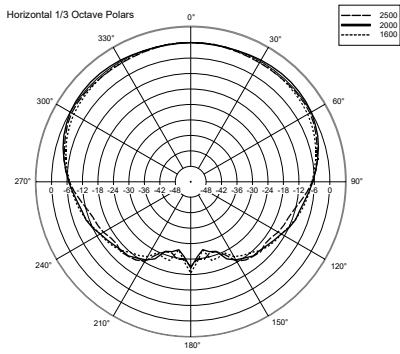

## SPEZIFIKATIONEN

<b>Spezifikation</b>	Frequenzgang (-10dB):	220 Hz ÷ 17000 Hz
	Max SPL @ 1m (dB):	102 dB
	Abdeckungswinkel (°):	180°
	System-Empfindlichkeit (dB):	89 dB
<b>Power sektion</b>	Nominalimpedanz (Ohm):	8 ohm
	Leistungsaufnahme:	6 W RMS
	Paek Power:	24 W PEAK
	Enpfohlener Verstärker:	12 W
<b>Schallwandler</b>	Fullrange:	3.5"
<b>Input/Output sektion</b>	Eingangsbuchsen:	Screw Terminals
	Ausgangsanschlüsse:	Screw Terminals
	Transformator mit Konstantspannung:	70/100 V
	Auswahl der Leistung 1:	6 W - 1667 ohm
	Auswahl der Leistung 2:	3 W - 3333 ohm
	Auswahl der Leistung 3:	1.5 W - 6667 ohm
<b>Standardkonformität</b>	CE Zeichen:	Yes
<b>Physikalische daten</b>	Gehäuse Material:	Plastic
	Hardware:	Metal clamps
	Gitter:	Steel
	Farbe:	White
<b>Größe</b>	Tiefe:	91 mm / 3.58 inches
	Recessed Depth:	85 mm / 3.35 inches
	Durchmesser:	104 mm / 4.09 inches
	Ausschnittsgröße:	92 mm / 3.62 inches
	Gewicht:	0.08 kg / 0.18 lbs
<b>Versandinformationen</b>	Verpackung Höhe:	130 mm / 5.12 inches
	Verpackung Breite:	130 mm / 5.12 inches
	Verpackung Tiefe:	110 mm / 4.33 inches
	Verpackungsgewicht:	0.69 kg / 1.52 lbs

## ARTIKEL-NUMMER

- **13110062**

HS 1026 W

EAN 8024530010096

**DRAWINGS**

HORIZONTAL 1/3 POLAR PLOT

VERTICAL 1/3 POLAR PLOT