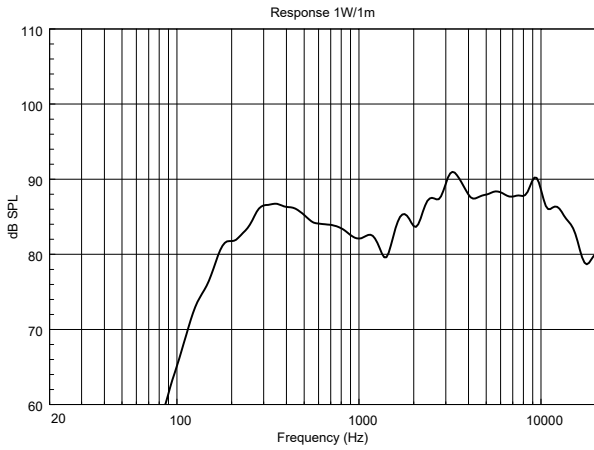

## SPEZIFIKATIONEN

<b>Spezifikation</b>	Frequenzgang (-10dB):	220 Hz ÷ 17000 Hz
	Max SPL @ 1m (dB):	102 dB
	Abdeckungswinkel (°):	180°
	System-Empfindlichkeit (dB):	89 dB
<b>Power sektion</b>	Nominalimpedanz (Ohm):	8 ohm
	Leistungsaufnahme:	6 W RMS
	Paek Power:	24 W PEAK
	Enpfohlener Verstärker:	12 W
<b>Schallwandler</b>	Fullrange:	3.5"
<b>Input/Output sektion</b>	Eingangsbuchsen:	Screw Terminals
	Ausgangsanschlüsse:	Screw Terminals
	Transformator mit Konstantspannung:	70/100 V
	Auswahl der Leistung 1:	6 W - 1667 ohm
	Auswahl der Leistung 2:	3 W - 3333 ohm
	Auswahl der Leistung 3:	1.5 W - 6667 ohm
<b>Standardkonformität</b>	CE Zeichen:	Yes
<b>Physikalische daten</b>	Gehäuse Material:	Plastic
	Hardware:	Metal clamps
	Gitter:	Steel
	Farbe:	White
<b>Größe</b>	Tiefe:	91 mm / 3.58 inches
	Recessed Depth:	85 mm / 3.35 inches
	Durchmesser:	104 mm / 4.09 inches
	Ausschnittsgröße:	92 mm / 3.62 inches
	Gewicht:	0.08 kg / 0.18 lbs
<b>Versandinformationen</b>	Verpackung Höhe:	130 mm / 5.12 inches
	Verpackung Breite:	130 mm / 5.12 inches
	Verpackung Tiefe:	110 mm / 4.33 inches
	Verpackungsgewicht:	0.69 kg / 1.52 lbs

## ARTIKEL-NUMMER

- **13110062**

HS 1026 W

EAN 8024530010096

**DRAWINGS**

HORIZONTAL 1/3 POLAR PLOT

VERTICAL 1/3 POLAR PLOT