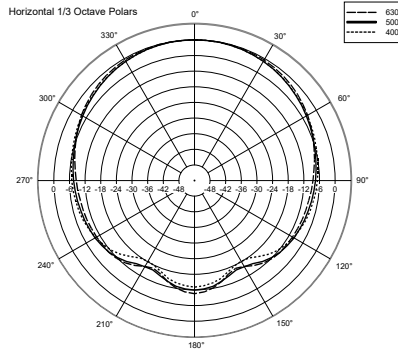

## SPEZIFIKATIONEN

<b>Spezifikation</b>	Frequenzgang (-10dB):	220 Hz ÷ 17000 Hz
	Max SPL @ 1m (dB):	102 dB
	Abdeckungswinkel (°):	180°
	System-Empfindlichkeit (dB):	89 dB
<b>Power sektion</b>	Nominalimpedanz (Ohm):	8 ohm
	Leistungsaufnahme:	6 W RMS
	Paek Power:	24 W PEAK
	Enpfohlener Verstärker:	12 W
<b>Schallwandler</b>	Fullrange:	3.5"
<b>Input/Output sektion</b>	Eingangsbuchsen:	Screw Terminals
	Ausgangsanschlüsse:	Screw Terminals
	Transformator mit Konstantspannung:	70/100 V
	Auswahl der Leistung 1:	6 W - 1667 ohm
	Auswahl der Leistung 2:	3 W - 3333 ohm
	Auswahl der Leistung 3:	1.5 W - 6667 ohm
<b>Standardkonformität</b>	CE Zeichen:	Yes
<b>Physikalische daten</b>	Gehäuse Material:	Plastic
	Hardware:	Metal clamps
	Gitter:	Steel
	Farbe:	White
<b>Größe</b>	Tiefe:	91 mm / 3.58 inches
	Recessed Depth:	85 mm / 3.35 inches
	Durchmesser:	104 mm / 4.09 inches
	Ausschnittsgröße:	92 mm / 3.62 inches
	Gewicht:	0.08 kg / 0.18 lbs
<b>Versandinformationen</b>	Verpackung Höhe:	130 mm / 5.12 inches
	Verpackung Breite:	130 mm / 5.12 inches
	Verpackung Tiefe:	110 mm / 4.33 inches
	Verpackungsgewicht:	0.69 kg / 1.52 lbs

## ARTIKEL-NUMMER

- **13110062**

HS 1026 W

EAN 8024530010096

**DRAWINGS**

HORIZONTAL 1/3 POLAR PLOT

VERTICAL 1/3 POLAR PLOT