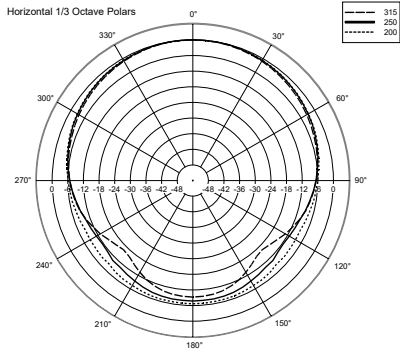

## SPEZIFIKATIONEN

<b>Spezifikation</b>	Frequenzgang (-10dB):	220 Hz ÷ 17000 Hz
	Max SPL @ 1m (dB):	102 dB
	Abdeckungswinkel (°):	180°
	System-Empfindlichkeit (dB):	89 dB
<b>Power sektion</b>	Nominalimpedanz (Ohm):	8 ohm
	Leistungsaufnahme:	6 W RMS
	Paek Power:	24 W PEAK
	Enpfohlener Verstärker:	12 W
<b>Schallwandler</b>	Fullrange:	3.5"
<b>Input/Output sektion</b>	Eingangsbuchsen:	Screw Terminals
	Ausgangsanschlüsse:	Screw Terminals
	Transformator mit Konstantspannung:	70/100 V
	Auswahl der Leistung 1:	6 W - 1667 ohm
	Auswahl der Leistung 2:	3 W - 3333 ohm
	Auswahl der Leistung 3:	1.5 W - 6667 ohm
<b>Standardkonformität</b>	CE Zeichen:	Yes
<b>Physikalische daten</b>	Gehäuse Material:	Plastic
	Hardware:	Metal clamps
	Gitter:	Steel
	Farbe:	White
<b>Größe</b>	Tiefe:	91 mm / 3.58 inches
	Recessed Depth:	85 mm / 3.35 inches
	Durchmesser:	104 mm / 4.09 inches
	Ausschnittsgröße:	92 mm / 3.62 inches
	Gewicht:	0.08 kg / 0.18 lbs
<b>Versandinformationen</b>	Verpackung Höhe:	130 mm / 5.12 inches
	Verpackung Breite:	130 mm / 5.12 inches
	Verpackung Tiefe:	110 mm / 4.33 inches
	Verpackungsgewicht:	0.69 kg / 1.52 lbs

## ARTIKEL-NUMMER

- **13110062**

HS 1026 W

EAN 8024530010096

**DRAWINGS**

HORIZONTAL 1/3 POLAR PLOT

VERTICAL 1/3 POLAR PLOT