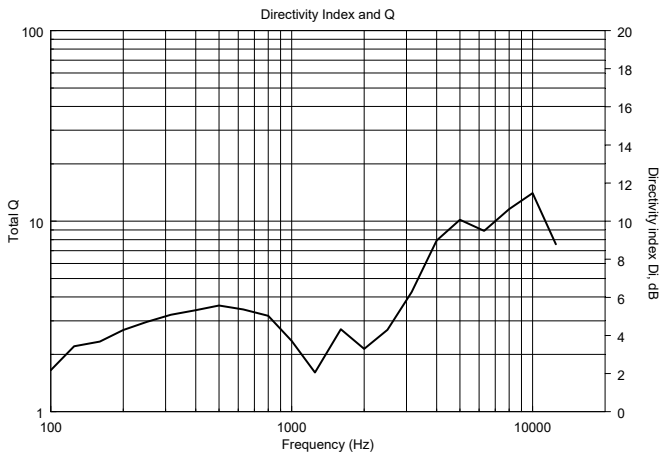

## SPEZIFIKATIONEN

<b>Spezifikation</b>	Frequenzgang (-10dB):	220 Hz ÷ 17000 Hz
	Max SPL @ 1m (dB):	102 dB
	Abdeckungswinkel (°):	180°
	System-Empfindlichkeit (dB):	89 dB
<b>Power sektion</b>	Nominalimpedanz (Ohm):	8 ohm
	Leistungsaufnahme:	6 W RMS
	Paek Power:	24 W PEAK
	Enpfohlener Verstärker:	12 W
<b>Schallwandler</b>	Fullrange:	3.5"
<b>Input/Output sektion</b>	Eingangsbuchsen:	Screw Terminals
	Ausgangsanschlüsse:	Screw Terminals
	Transformator mit Konstantspannung:	70/100 V
	Auswahl der Leistung 1:	6 W - 1667 ohm
	Auswahl der Leistung 2:	3 W - 3333 ohm
	Auswahl der Leistung 3:	1.5 W - 6667 ohm
<b>Standardkonformität</b>	CE Zeichen:	Yes
<b>Physikalische daten</b>	Gehäuse Material:	Plastic
	Hardware:	Metal clamps
	Gitter:	Steel
	Farbe:	White
<b>Größe</b>	Tiefe:	91 mm / 3.58 inches
	Recessed Depth:	85 mm / 3.35 inches
	Durchmesser:	104 mm / 4.09 inches
	Ausschnittsgröße:	92 mm / 3.62 inches
	Gewicht:	0.08 kg / 0.18 lbs
<b>Versandinformationen</b>	Verpackung Höhe:	130 mm / 5.12 inches
	Verpackung Breite:	130 mm / 5.12 inches
	Verpackung Tiefe:	110 mm / 4.33 inches
	Verpackungsgewicht:	0.69 kg / 1.52 lbs

## ARTIKEL-NUMMER

- **13110062**

HS 1026 W

EAN 8024530010096

**DRAWINGS**

HORIZONTAL 1/3 POLAR PLOT

VERTICAL 1/3 POLAR PLOT