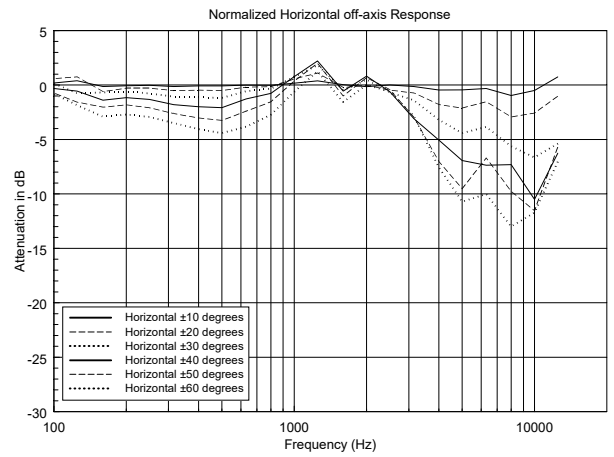

## SPEZIFIKATIONEN

<b>Spezifikation</b>	Frequenzgang (-10dB):	220 Hz ÷ 17000 Hz
	Max SPL @ 1m (dB):	102 dB
	Abdeckungswinkel (°):	180°
	System-Empfindlichkeit (dB):	89 dB
<b>Power sektion</b>	Nominalimpedanz (Ohm):	8 ohm
	Leistungsaufnahme:	6 W RMS
	Paek Power:	24 W PEAK
	Enpfohlener Verstärker:	12 W
<b>Schallwandler</b>	Fullrange:	3.5"
<b>Input/Output sektion</b>	Eingangsbuchsen:	Screw Terminals
	Ausgangsanschlüsse:	Screw Terminals
	Transformator mit Konstantspannung:	70/100 V
	Auswahl der Leistung 1:	6 W - 1667 ohm
	Auswahl der Leistung 2:	3 W - 3333 ohm
	Auswahl der Leistung 3:	1.5 W - 6667 ohm
<b>Standardkonformität</b>	CE Zeichen:	Yes
<b>Physikalische daten</b>	Gehäuse Material:	Plastic
	Hardware:	Metal clamps
	Gitter:	Steel
	Farbe:	White
<b>Größe</b>	Tiefe:	91 mm / 3.58 inches
	Recessed Depth:	85 mm / 3.35 inches
	Durchmesser:	104 mm / 4.09 inches
	Ausschnittsgröße:	92 mm / 3.62 inches
	Gewicht:	0.08 kg / 0.18 lbs
<b>Versandinformationen</b>	Verpackung Höhe:	130 mm / 5.12 inches
	Verpackung Breite:	130 mm / 5.12 inches
	Verpackung Tiefe:	110 mm / 4.33 inches
	Verpackungsgewicht:	0.69 kg / 1.52 lbs

## ARTIKEL-NUMMER

- **13110062**

HS 1026 W

EAN 8024530010096

**DRAWINGS**

HORIZONTAL 1/3 POLAR PLOT

VERTICAL 1/3 POLAR PLOT