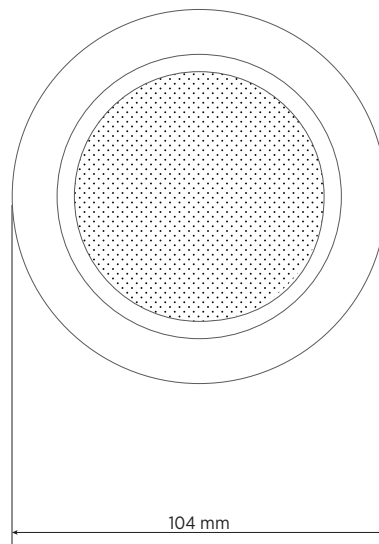

## SPEZIFIKATIONEN

<b>Spezifikation</b>	Frequenzgang (-10dB):	220 Hz ÷ 17000 Hz
	Max SPL @ 1m (dB):	102 dB
	Abdeckungswinkel (°):	180°
	System-Empfindlichkeit (dB):	89 dB
<b>Power sektion</b>	Nominalimpedanz (Ohm):	8 ohm
	Leistungsaufnahme:	6 W RMS
	Paek Power:	24 W PEAK
	Enpfohlener Verstärker:	12 W
<b>Schallwandler</b>	Fullrange:	3.5"
<b>Input/Output sektion</b>	Eingangsbuchsen:	Screw Terminals
	Ausgangsanschlüsse:	Screw Terminals
	Transformator mit Konstantspannung:	70/100 V
	Auswahl der Leistung 1:	6 W - 1667 ohm
	Auswahl der Leistung 2:	3 W - 3333 ohm
	Auswahl der Leistung 3:	1.5 W - 6667 ohm
<b>Standardkonformität</b>	CE Zeichen:	Yes
<b>Physikalische daten</b>	Gehäuse Material:	Plastic
	Hardware:	Metal clamps
	Gitter:	Steel
	Farbe:	White
<b>Größe</b>	Tiefe:	91 mm / 3.58 inches
	Recessed Depth:	85 mm / 3.35 inches
	Durchmesser:	104 mm / 4.09 inches
	Ausschnittsgröße:	92 mm / 3.62 inches
	Gewicht:	0.08 kg / 0.18 lbs
<b>Versandinformationen</b>	Verpackung Höhe:	130 mm / 5.12 inches
	Verpackung Breite:	130 mm / 5.12 inches
	Verpackung Tiefe:	110 mm / 4.33 inches
	Verpackungsgewicht:	0.69 kg / 1.52 lbs

## ARTIKEL-NUMMER

- **13110062**

HS 1026 W

EAN 8024530010096

**DRAWINGS**

HORIZONTAL 1/3 POLAR PLOT

VERTICAL 1/3 POLAR PLOT