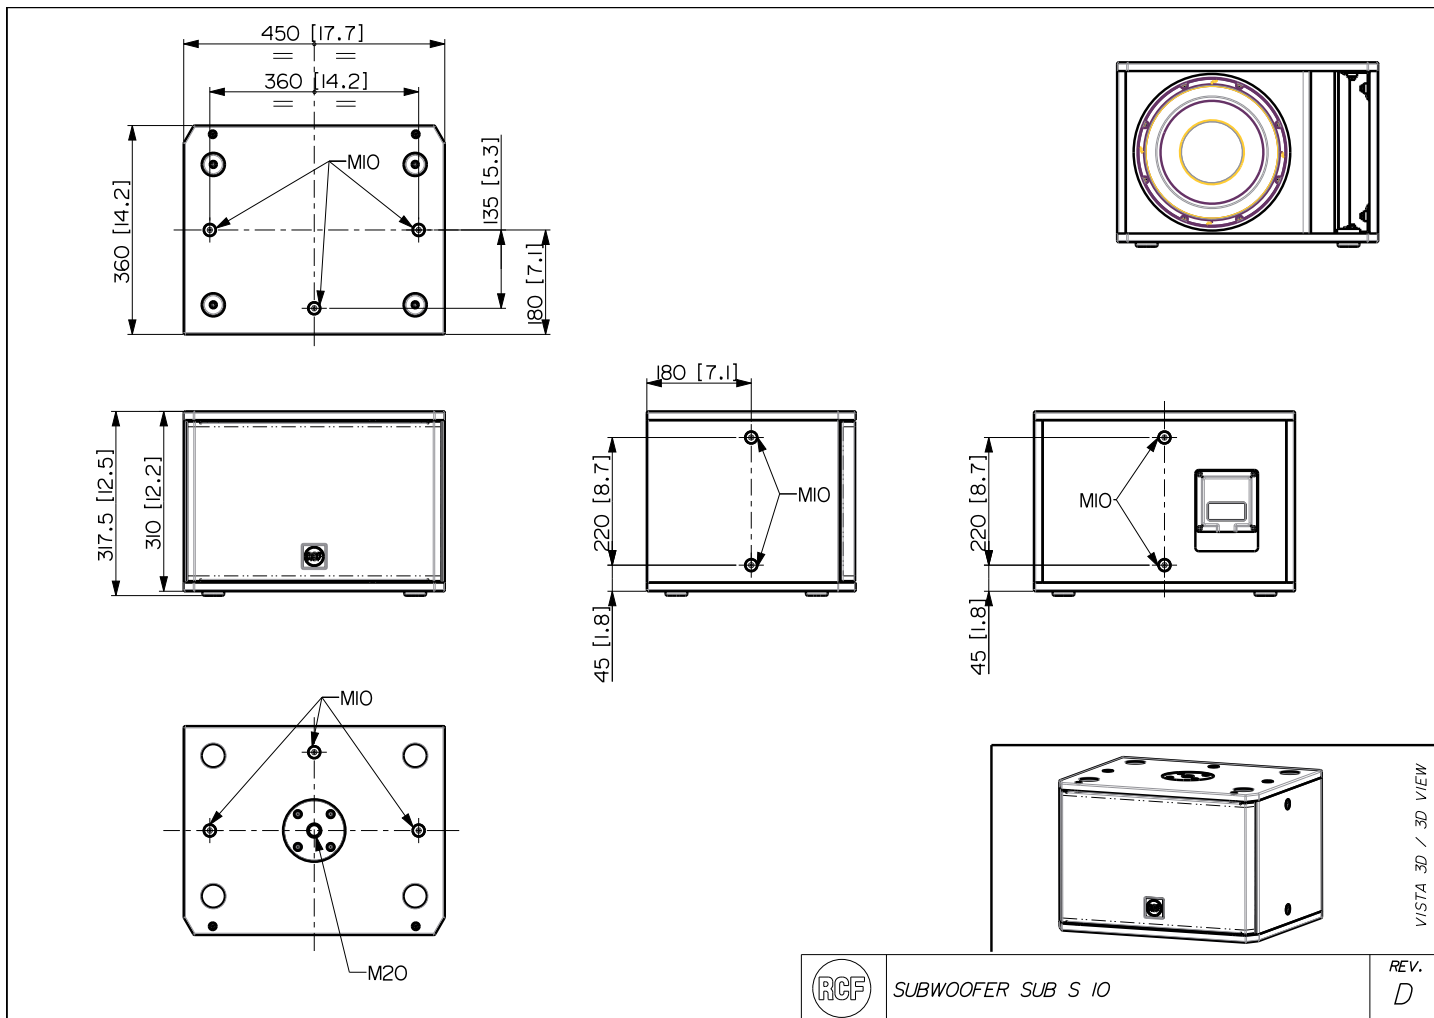

SPECIFICHE TECNICHE

Specifiche acustiche	Risposta in Frequenza (-10dB):	45 Hz ÷ 200 Hz
	Max SPL @ 1m:	124 dB
	Sensibilità del sistema:	92 dB

Sezione di potenza	Impedenza Nominale:	8 ohm
	Potenza:	400 W
	Potenza di Picco:	1600 W PEAK
	Amplificatore Raccomandato:	800 W

Trasduttori	Woofers:	10", 2.5" v.c

Sezione Input/Output	Connettori in ingresso:	Euroblock
	Connessioni di uscita:	Euroblock

Conformità agli standard	Marchio CE:	Yes

Specifiche fisiche	Materiale Cabinet/Case:	Plywood
	Hardware:	12 x M10
	Pole mount/Cap:	Yes
	Griglia:	Steel with clothing
	Colore:	Black

Dimensioni	Altezza:	318 mm / 12.52 inches
	Larghezza:	450 mm / 17.72 inches
	Profondità:	360 mm / 14.17 inches
	Peso:	19.6 kg / 43.21 lbs

Informazioni di spedizione	Altezza imballaggio:	368 mm / 14.49 inches
	Larghezza imballaggio:	405 mm / 15.94 inches
	Profondità imballaggio:	495 mm / 19.49 inches
	Peso imballaggio:	22.2 kg / 48.94 lbs

CODICE

- **13000617**

S 10

EAN 8024530018337

SUBWOOFER SUB S 10

REV.
D

VISTA 3D / 3D VIEW