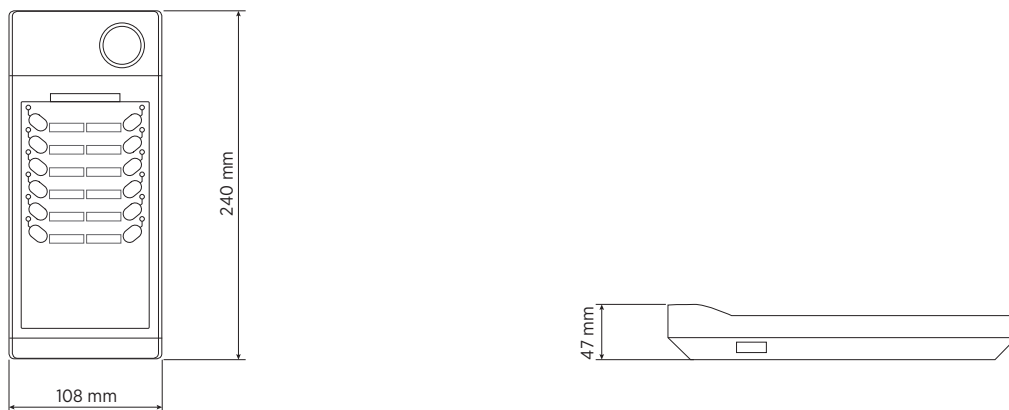

DRAWINGS

PANELS

Front panel