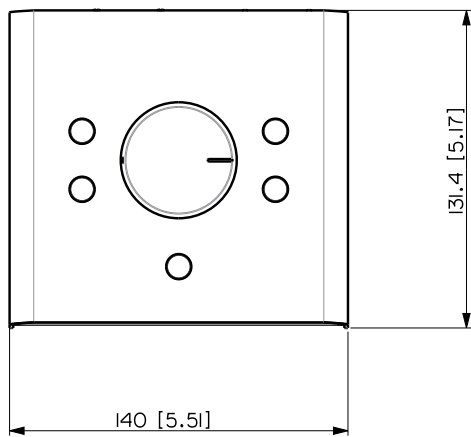

VISTA 3D / 3D VIEW