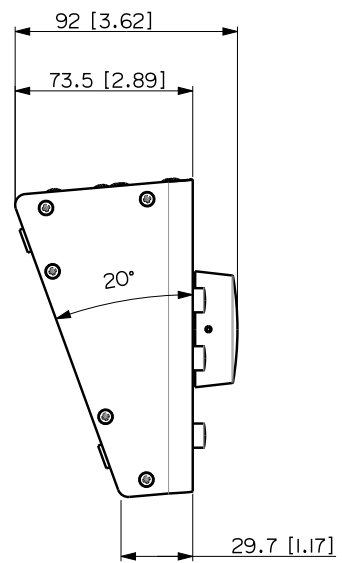

CARATTERISTICHE

- Manopola del volume ad alta precisione
- Circuito di attenuazione passiva esente da distorsione
- Robusto chassis in metallo
- Controller / Switcher stereo 2 IN x 2 OUT

CODICE

- **17140105**

MC-1

EAN 8024530017682

VISTA 3D / 3D VIEW