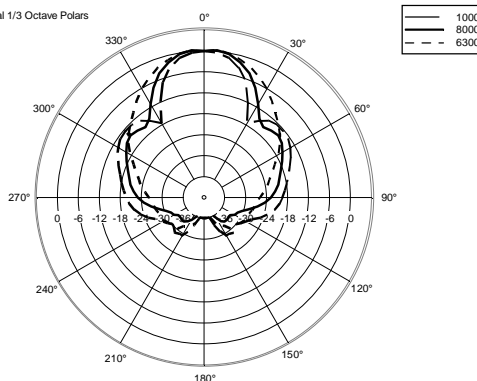

SPEZIFIKATIONEN

Spezifikation	Frequenzgang:	40 Hz ÷ 20000 Hz
	Max SPL @ 1m (dB):	130 dB
	Horizontaler Abstrahlwinkel (°):	90°
	Vertikaler Abstrahlwinkel (°):	30°
Schallwandler	Fullrange:	8 x 4.0", 1.0" v.c
	Woofer:	15", 3.0" v.c
Input/Output Sektion	Eingangssignal:	bal/unbal
	Eingangsbuchsen:	XLR, Jack
	Ausgangsanschlüsse:	XLR
	Eingangsempfindlichkeit:	-2 dBu/+4 dBu
Prozessor	Übergangsfrequenz:	180 Hz
	Schutzschaltungen:	Thermal, RMS
	Limiter:	Soft Limiter
	Steuerung:	Volume, EQ
Power Section	Gesamtleistung:	1400 W Peak, 700 W RMS
	HF Bereich:	400 W Peak, 200 W RMS
	Tiefe Frequenzen:	1000 W Peak, 500 W RMS
	Kühlung:	Convection
	Verbindungen:	VDE
Standardkonformität	CE Zeichen:	Yes
Physikalische Daten	Gehäuse Material:	Baltic birch plywood
	Farbe:	Black
Größe	Höhe:	2200 mm / 86.61 inches
	Breite:	410 mm / 16.14 inches
	Tiefe:	560 mm / 22.05 inches
	Gewicht:	36.4 kg / 80.25 lbs
Versandinformationen	Verpackungsgewicht:	43.89 kg / 96.76 lbs

EVOX 12

Horizontal 1/3 Octave Polars

Horizontal 1/3 Octave Polars

Horizontal 1/3 Octave Polars

Horizontal 1/3 Octave Polars

Horizontal 1/3 Octave Polars

Horizontal 1/3 Octave Polars

Horizontal 1/3 Octave Polars