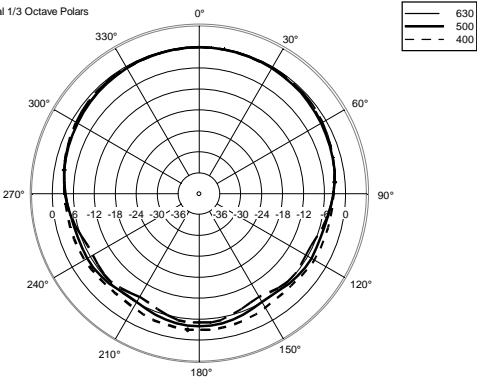

SPEZIFIKATIONEN

Spezifikation	Frequenzgang:	40 Hz ÷ 20000 Hz
	Max SPL @ 1m (dB):	130 dB
	Horizontaler Abstrahlwinkel (°):	90°
	Vertikaler Abstrahlwinkel (°):	30°
Schallwandler	Fullrange:	8 x 4.0", 1.0" v.c
	Woofer:	15", 3.0" v.c
Input/Output Sektion	Eingangssignal:	bal/unbal
	Eingangsbuchsen:	XLR, Jack
	Ausgangsanschlüsse:	XLR
	Eingangsempfindlichkeit:	-2 dBu/+4 dBu
Prozessor	Übergangsfrequenz:	180 Hz
	Schutzschaltungen:	Thermal, RMS
	Limiter:	Soft Limiter
	Steuerung:	Volume, EQ
Power Section	Gesamtleistung:	1400 W Peak, 700 W RMS
	HF Bereich:	400 W Peak, 200 W RMS
	Tiefe Frequenzen:	1000 W Peak, 500 W RMS
	Kühlung:	Convection
	Verbindungen:	VDE
Standardkonformität	CE Zeichen:	Yes
Physikalische Daten	Gehäuse Material:	Baltic birch plywood
	Farbe:	Black
Größe	Höhe:	2200 mm / 86.61 inches
	Breite:	410 mm / 16.14 inches
	Tiefe:	560 mm / 22.05 inches
	Gewicht:	36.4 kg / 80.25 lbs
Versandinformationen	Verpackungsgewicht:	43.89 kg / 96.76 lbs

EVOX 12

Horizontal 1/3 Octave Polars

Horizontal 1/3 Octave Polars

Horizontal 1/3 Octave Polars

Horizontal 1/3 Octave Polars

Horizontal 1/3 Octave Polars

Horizontal 1/3 Octave Polars

Horizontal 1/3 Octave Polars