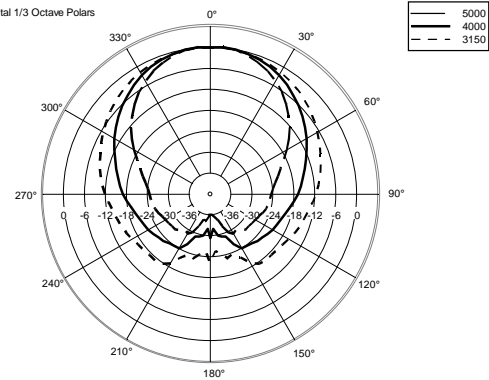

SPEZIFIKATIONEN

Spezifikation	Frequenzgang:	40 Hz ÷ 20000 Hz
	Max SPL @ 1m (dB):	130 dB
	Horizontaler Abstrahlwinkel (°):	90°
	Vertikaler Abstrahlwinkel (°):	30°
Schallwandler	Fullrange:	8 x 4.0", 1.0" v.c
	Woofer:	15", 3.0" v.c
Input/Output Sektion	Eingangssignal:	bal/unbal
	Eingangsbuchsen:	XLR, Jack
	Ausgangsanschlüsse:	XLR
	Eingangsempfindlichkeit:	-2 dBu/+4 dBu
Prozessor	Übergangsfrequenz:	180 Hz
	Schutzschaltungen:	Thermal, RMS
	Limiter:	Soft Limiter
	Steuerung:	Volume, EQ
Power Section	Gesamtleistung:	1400 W Peak, 700 W RMS
	HF Bereich:	400 W Peak, 200 W RMS
	Tiefe Frequenzen:	1000 W Peak, 500 W RMS
	Kühlung:	Convection
	Verbindungen:	VDE
Standardkonformität	CE Zeichen:	Yes
Physikalische Daten	Gehäuse Material:	Baltic birch plywood
	Farbe:	Black
Größe	Höhe:	2200 mm / 86.61 inches
	Breite:	410 mm / 16.14 inches
	Tiefe:	560 mm / 22.05 inches
	Gewicht:	36.4 kg / 80.25 lbs
Versandinformationen	Verpackungsgewicht:	43.89 kg / 96.76 lbs

EVOX 12

Horizontal 1/3 Octave Polars

Horizontal 1/3 Octave Polars

Horizontal 1/3 Octave Polars

Horizontal 1/3 Octave Polars

Horizontal 1/3 Octave Polars

Horizontal 1/3 Octave Polars

Horizontal 1/3 Octave Polars