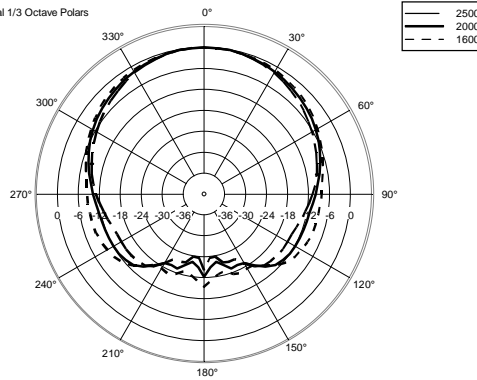

SPEZIFIKATIONEN

Spezifikation	Frequenzgang:	40 Hz ÷ 20000 Hz
	Max SPL @ 1m (dB):	130 dB
	Horizontaler Abstrahlwinkel (°):	90°
	Vertikaler Abstrahlwinkel (°):	30°
Schallwandler	Fullrange:	8 x 4.0", 1.0" v.c
	Woofer:	15", 3.0" v.c
Input/Output Sektion	Eingangssignal:	bal/unbal
	Eingangsbuchsen:	XLR, Jack
	Ausgangsanschlüsse:	XLR
	Eingangsempfindlichkeit:	-2 dBu/+4 dBu
Prozessor	Übergangsfrequenz:	180 Hz
	Schutzschaltungen:	Thermal, RMS
	Limiter:	Soft Limiter
	Steuerung:	Volume, EQ
Power Section	Gesamtleistung:	1400 W Peak, 700 W RMS
	HF Bereich:	400 W Peak, 200 W RMS
	Tiefe Frequenzen:	1000 W Peak, 500 W RMS
	Kühlung:	Convection
	Verbindungen:	VDE
Standardkonformität	CE Zeichen:	Yes
Physikalische Daten	Gehäuse Material:	Baltic birch plywood
	Farbe:	Black
Größe	Höhe:	2200 mm / 86.61 inches
	Breite:	410 mm / 16.14 inches
	Tiefe:	560 mm / 22.05 inches
	Gewicht:	36.4 kg / 80.25 lbs
Versandinformationen	Verpackungsgewicht:	43.89 kg / 96.76 lbs

EVOX 12

Horizontal 1/3 Octave Polars

Horizontal 1/3 Octave Polars

Horizontal 1/3 Octave Polars

Horizontal 1/3 Octave Polars

Horizontal 1/3 Octave Polars

Horizontal 1/3 Octave Polars

Horizontal 1/3 Octave Polars