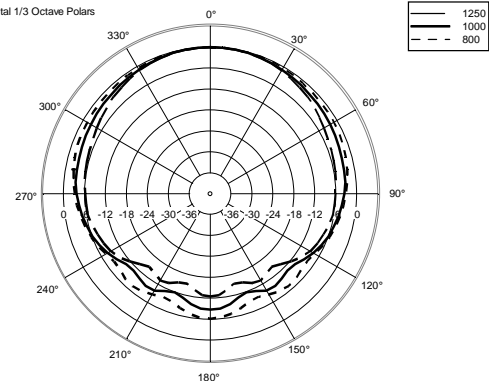

SPEZIFIKATIONEN

Spezifikation	Frequenzgang:	40 Hz ÷ 20000 Hz
	Max SPL @ 1m (dB):	130 dB
	Horizontaler Abstrahlwinkel (°):	90°
	Vertikaler Abstrahlwinkel (°):	30°
Schallwandler	Fullrange:	8 x 4.0", 1.0" v.c
	Woofer:	15", 3.0" v.c
Input/Output Sektion	Eingangssignal:	bal/unbal
	Eingangsbuchsen:	XLR, Jack
	Ausgangsanschlüsse:	XLR
	Eingangsempfindlichkeit:	-2 dBu/+4 dBu
Prozessor	Übergangsfrequenz:	180 Hz
	Schutzschaltungen:	Thermal, RMS
	Limiter:	Soft Limiter
	Steuerung:	Volume, EQ
Power Section	Gesamtleistung:	1400 W Peak, 700 W RMS
	HF Bereich:	400 W Peak, 200 W RMS
	Tiefe Frequenzen:	1000 W Peak, 500 W RMS
	Kühlung:	Convection
	Verbindungen:	VDE
Standardkonformität	CE Zeichen:	Yes
Physikalische Daten	Gehäuse Material:	Baltic birch plywood
	Farbe:	Black
Größe	Höhe:	2200 mm / 86.61 inches
	Breite:	410 mm / 16.14 inches
	Tiefe:	560 mm / 22.05 inches
	Gewicht:	36.4 kg / 80.25 lbs
Versandinformationen	Verpackungsgewicht:	43.89 kg / 96.76 lbs

EVOX 12

Horizontal 1/3 Octave Polars

Horizontal 1/3 Octave Polars

Horizontal 1/3 Octave Polars

Horizontal 1/3 Octave Polars

Horizontal 1/3 Octave Polars

Horizontal 1/3 Octave Polars

Horizontal 1/3 Octave Polars