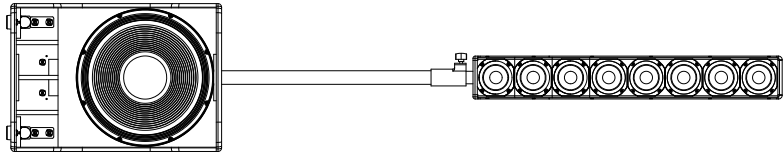

EVOX 12

AKTIVES 2-WEGE-SÄULENSYSTEM

BESCHREIBUNG

Als leistungsstärkste Säulen-PA ihrer Klasse gewährleistet das EVOX 12 dank der eingebauten 1400-Watt-Endstufe auch bei hohen Lautstärken eine äußerst souveräne und dynamische Wiedergabe. Der Satellit ist mit acht 4-Zoll-Neodym-Fullrange-Hochleistungslautsprechern mit Phase-Plug bestückt. Dies ermöglicht dem EVOX 12 eine deutlich kräftigere Wiedergabe der unteren Mitten bei konstantem Pegel und breiter Höhenabdeckung. Der 15-Zoll-Tieftöner liefert durchsetzungsstarke Bässe für die Party-Beschallung oder für die Bassdrum einer Liveband. Trotz der enormen Leistungsstärke ist das Gehäuse sehr kompakt und lässt sich Dank der integrierten Rollen und dem ausklappbaren Griff sehr leicht transportieren.

SPEZIFIKATIONEN

Spezifikation	Frequenzgang:	40 Hz ÷ 20000 Hz
	Max SPL @ 1m (dB):	130 dB
	Horizontaler Abstrahlwinkel (°):	90°
	Vertikaler Abstrahlwinkel (°):	30°
Schallwandler	Fullrange:	8 x 4.0", 1.0" v.c
	Woofer:	15", 3.0" v.c
Input/Output Sektion	Eingangssignal:	bal/unbal
	Eingangsbuchsen:	XLR, Jack
	Ausgangsanschlüsse:	XLR
	Eingangsempfindlichkeit:	-2 dBu/+4 dBu
Prozessor	Übergangsfrequenz:	180 Hz
	Schutzschaltungen:	Thermal, RMS
	Limiter:	Soft Limiter
	Steuerung:	Volume, EQ
Power Section	Gesamtleistung:	1400 W Peak, 700 W RMS
	HF Bereich:	400 W Peak, 200 W RMS
	Tiefe Frequenzen:	1000 W Peak, 500 W RMS
	Kühlung:	Convection
	Verbindungen:	VDE
Standardkonformität	CE Zeichen:	Yes
Physikalische Daten	Gehäuse Material:	Baltic birch plywood
	Farbe:	Black
Größe	Höhe:	2200 mm / 86.61 inches
	Breite:	410 mm / 16.14 inches
	Tiefe:	560 mm / 22.05 inches
	Gewicht:	36.4 kg / 80.25 lbs
Versandinformationen	Verpackungsgewicht:	43.89 kg / 96.76 lbs

EVOX 12

Horizontal 1/3 Octave Polars

Horizontal 1/3 Octave Polars

Horizontal 1/3 Octave Polars

Horizontal 1/3 Octave Polars

Horizontal 1/3 Octave Polars

Horizontal 1/3 Octave Polars

Horizontal 1/3 Octave Polars