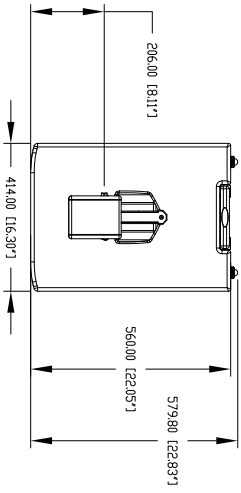

SPEZIFIKATIONEN

Spezifikation	Frequenzgang:	40 Hz ÷ 20000 Hz
	Max SPL @ 1m (dB):	130 dB
	Horizontaler Abstrahlwinkel (°):	90°
	Vertikaler Abstrahlwinkel (°):	30°
Schallwandler	Fullrange:	8 x 4.0", 1.0" v.c
	Woofer:	15", 3.0" v.c
Input/Output Sektion	Eingangssignal:	bal/unbal
	Eingangsbuchsen:	XLR, Jack
	Ausgangsanschlüsse:	XLR
	Eingangsempfindlichkeit:	-2 dBu/+4 dBu
Prozessor	Übergangsfrequenz:	180 Hz
	Schutzschaltungen:	Thermal, RMS
	Limiter:	Soft Limiter
	Steuerung:	Volume, EQ
Power Section	Gesamtleistung:	1400 W Peak, 700 W RMS
	HF Bereich:	400 W Peak, 200 W RMS
	Tiefe Frequenzen:	1000 W Peak, 500 W RMS
	Kühlung:	Convection
	Verbindungen:	VDE
Standardkonformität	CE Zeichen:	Yes
Physikalische Daten	Gehäuse Material:	Baltic birch plywood
	Farbe:	Black
Größe	Höhe:	2200 mm / 86.61 inches
	Breite:	410 mm / 16.14 inches
	Tiefe:	560 mm / 22.05 inches
	Gewicht:	36.4 kg / 80.25 lbs
Versandinformationen	Verpackungsgewicht:	43.89 kg / 96.76 lbs

EVOX 12

Horizontal 1/3 Octave Polars

Horizontal 1/3 Octave Polars

Horizontal 1/3 Octave Polars

Horizontal 1/3 Octave Polars

Horizontal 1/3 Octave Polars

Horizontal 1/3 Octave Polars

Horizontal 1/3 Octave Polars