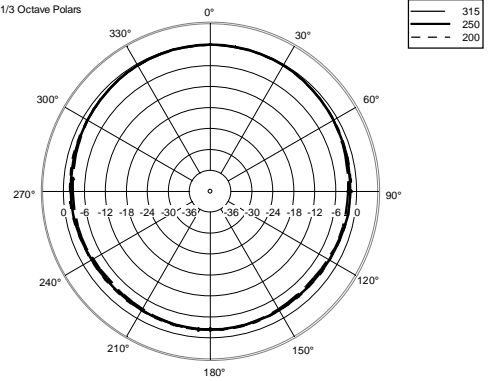

SPEZIFIKATIONEN

Spezifikation	Frequenzgang:	40 Hz ÷ 20000 Hz
	Max SPL @ 1m (dB):	130 dB
	Horizontaler Abstrahlwinkel (°):	90°
	Vertikaler Abstrahlwinkel (°):	30°
Schallwandler	Fullrange:	8 x 4.0", 1.0" v.c
	Woofer:	15", 3.0" v.c
Input/Output Sektion	Eingangssignal:	bal/unbal
	Eingangsbuchsen:	XLR, Jack
	Ausgangsanschlüsse:	XLR
	Eingangsempfindlichkeit:	-2 dBu/+4 dBu
Prozessor	Übergangsfrequenz:	180 Hz
	Schutzschaltungen:	Thermal, RMS
	Limiter:	Soft Limiter
	Steuerung:	Volume, EQ
Power Section	Gesamtleistung:	1400 W Peak, 700 W RMS
	HF Bereich:	400 W Peak, 200 W RMS
	Tiefe Frequenzen:	1000 W Peak, 500 W RMS
	Kühlung:	Convection
	Verbindungen:	VDE
Standardkonformität	CE Zeichen:	Yes
Physikalische Daten	Gehäuse Material:	Baltic birch plywood
	Farbe:	Black
Größe	Höhe:	2200 mm / 86.61 inches
	Breite:	410 mm / 16.14 inches
	Tiefe:	560 mm / 22.05 inches
	Gewicht:	36.4 kg / 80.25 lbs
Versandinformationen	Verpackungsgewicht:	43.89 kg / 96.76 lbs

EVOX 12

Horizontal 1/3 Octave Polars

Horizontal 1/3 Octave Polars

Horizontal 1/3 Octave Polars

Horizontal 1/3 Octave Polars

Horizontal 1/3 Octave Polars

Horizontal 1/3 Octave Polars

Horizontal 1/3 Octave Polars