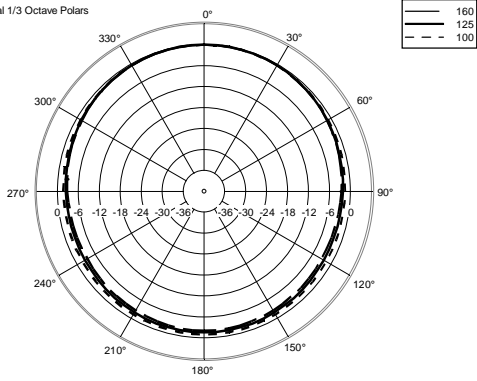

SPEZIFIKATIONEN

Spezifikation	Frequenzgang:	40 Hz ÷ 20000 Hz
	Max SPL @ 1m (dB):	130 dB
	Horizontaler Abstrahlwinkel (°):	90°
	Vertikaler Abstrahlwinkel (°):	30°
Schallwandler	Fullrange:	8 x 4.0", 1.0" v.c
	Woofer:	15", 3.0" v.c
Input/Output Sektion	Eingangssignal:	bal/unbal
	Eingangsbuchsen:	XLR, Jack
	Ausgangsanschlüsse:	XLR
	Eingangsempfindlichkeit:	-2 dBu/+4 dBu
Prozessor	Übergangsfrequenz:	180 Hz
	Schutzschaltungen:	Thermal, RMS
	Limiter:	Soft Limiter
	Steuerung:	Volume, EQ
Power Section	Gesamtleistung:	1400 W Peak, 700 W RMS
	HF Bereich:	400 W Peak, 200 W RMS
	Tiefe Frequenzen:	1000 W Peak, 500 W RMS
	Kühlung:	Convection
	Verbindungen:	VDE
Standardkonformität	CE Zeichen:	Yes
Physikalische Daten	Gehäuse Material:	Baltic birch plywood
	Farbe:	Black
Größe	Höhe:	2200 mm / 86.61 inches
	Breite:	410 mm / 16.14 inches
	Tiefe:	560 mm / 22.05 inches
	Gewicht:	36.4 kg / 80.25 lbs
Versandinformationen	Verpackungsgewicht:	43.89 kg / 96.76 lbs

EVOX 12

Horizontal 1/3 Octave Polars

Horizontal 1/3 Octave Polars

Horizontal 1/3 Octave Polars

Horizontal 1/3 Octave Polars

Horizontal 1/3 Octave Polars

Horizontal 1/3 Octave Polars

Horizontal 1/3 Octave Polars