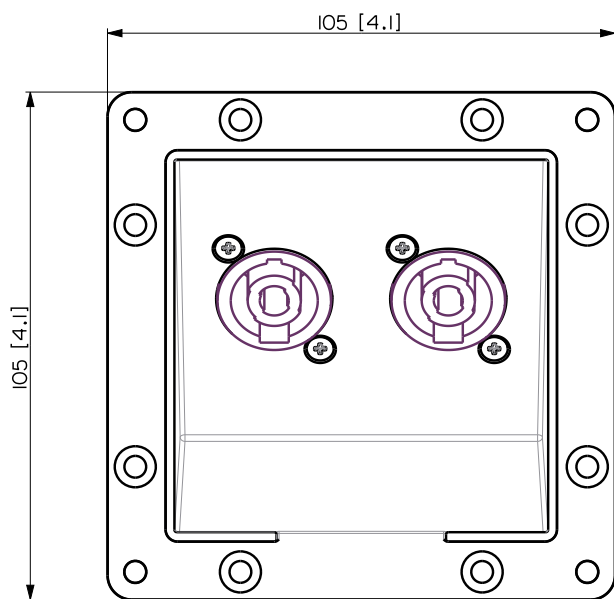

## DESCRIZIONE

PNL IN-OUT è un pannello opzione che consente di passare da connettori EUROBLOCK a connettori SpeakON. Questo può essere fatto in modo molto semplice grazie al singolo connettore interno.

**Conformità agli standard**

Marchio CE:	Yes
-------------	-----

**Specifiche fisiche**

Materiale Cabinet/Case:	Plastic
Colore:	Black - RAL 9005

**Dimensioni**

Altezza:	105 mm / 4.13 inches
Larghezza:	105 mm / 4.13 inches
Profondità:	63 mm / 2.48 inches
Peso:	0.1 kg / 0.22 lbs

**Informazioni di spedizione**

Altezza imballaggio:	90 mm / 3.54 inches
Larghezza imballaggio:	137 mm / 5.39 inches
Profondità imballaggio:	125 mm / 4.92 inches
Peso imballaggio:	0.15 kg / 0.33 lbs

**CODICE**

- **12399062**

PNL IN-OUT SPEAKON

VISTA 3D / 3D VIEW

	PANEL PNL IN-OUT SPEAKON COMPACT M	REV. A
--	------------------------------------	-----------