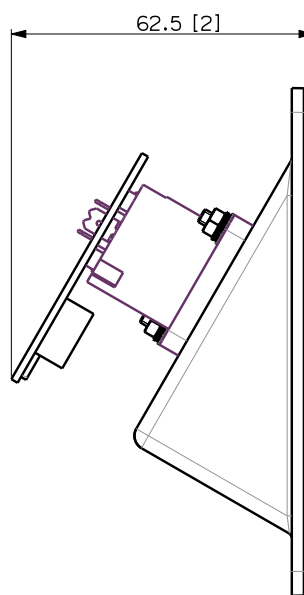

**Conformità agli standard**

Marchio CE:	Yes
-------------	-----

**Specifiche fisiche**

Materiale Cabinet/Case:	Plastic
Colore:	Black - RAL 9005

**Dimensioni**

Altezza:	105 mm / 4.13 inches
Larghezza:	105 mm / 4.13 inches
Profondità:	63 mm / 2.48 inches
Peso:	0.1 kg / 0.22 lbs

**Informazioni di spedizione**

Altezza imballaggio:	90 mm / 3.54 inches
Larghezza imballaggio:	137 mm / 5.39 inches
Profondità imballaggio:	125 mm / 4.92 inches
Peso imballaggio:	0.15 kg / 0.33 lbs

**CODICE**

- **12399062**

PNL IN-OUT SPEAKON

VISTA 3D / 3D VIEW

	PANEL PNL IN-OUT SPEAKON COMPACT M	REV. A
--	------------------------------------	-----------