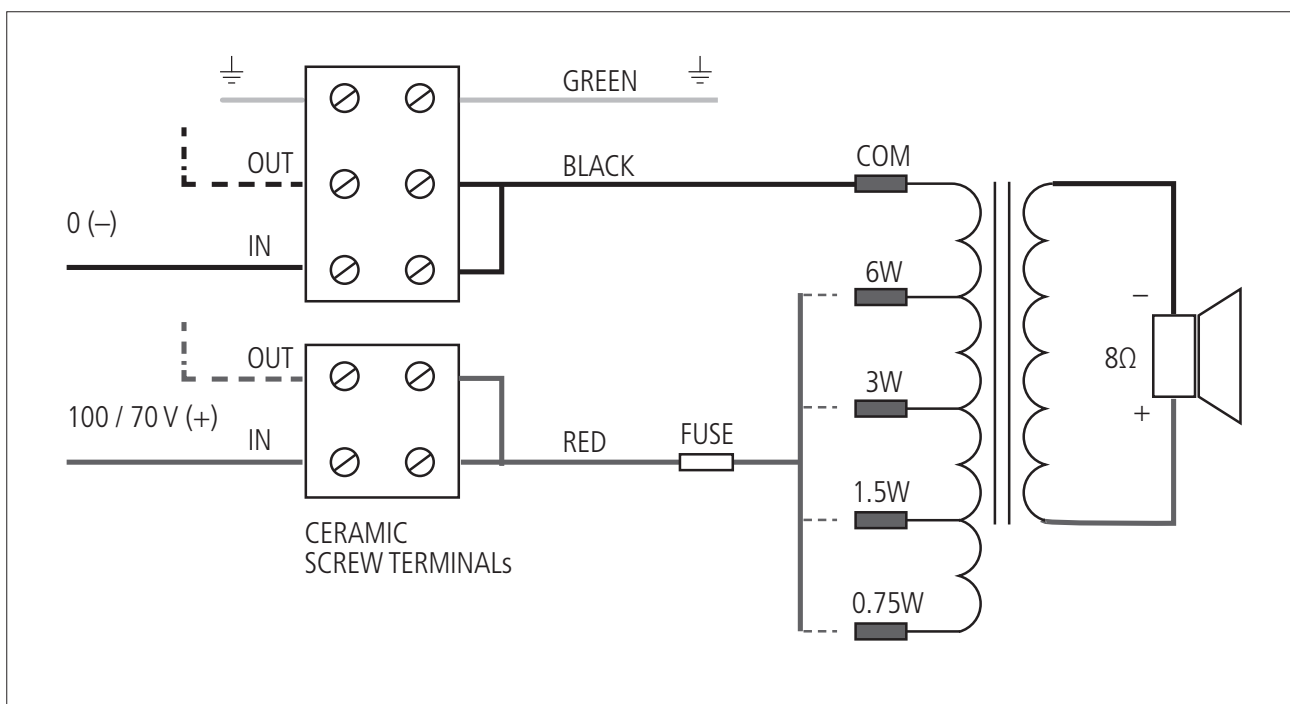

SCHEMATICS