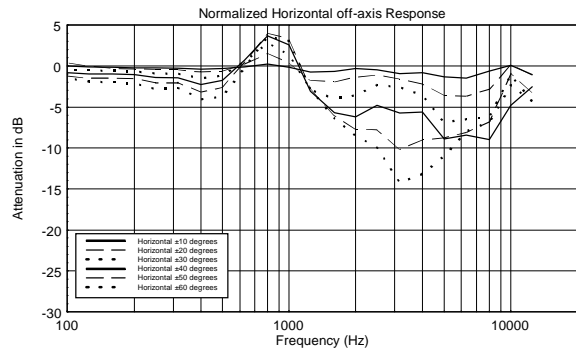

DU 60EN

EAN 8024530012571

DRAWINGS

SCHEMATICS

ACCESSOIRES

REMARQUES

AUCUNE PRÉCAUTION n'est NÉCESSAIRE avec un PERSONNEL QUALIFIÉ pour des tensions AUDIO allant jusqu'à 120 V lorsque des symboles d'avertissement sont présents près des borniers. Dans le cas d'une tension AUDIO allant jusqu'à 71 V, les symboles d'avertissement ne sont même pas nécessaires.