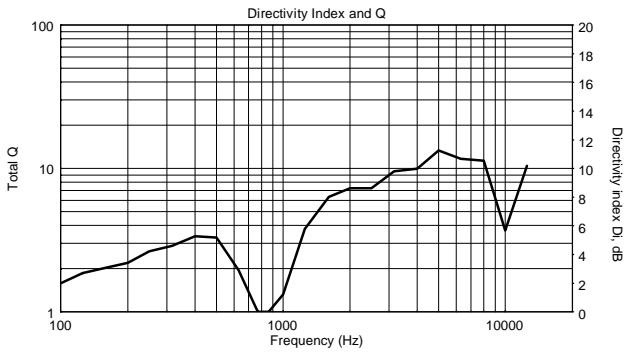

DU 60EN

EAN 8024530012571

DRAWINGS

SCHEMATICS

ACCESSOIRES

REMARQUES

AUCUNE PRÉCAUTION n'est NÉCESSAIRE avec un PERSONNEL QUALIFIÉ pour des tensions AUDIO allant jusqu'à 120 V lorsque des symboles d'avertissement sont présents près des borniers. Dans le cas d'une tension AUDIO allant jusqu'à 71 V, les symboles d'avertissement ne sont même pas nécessaires.