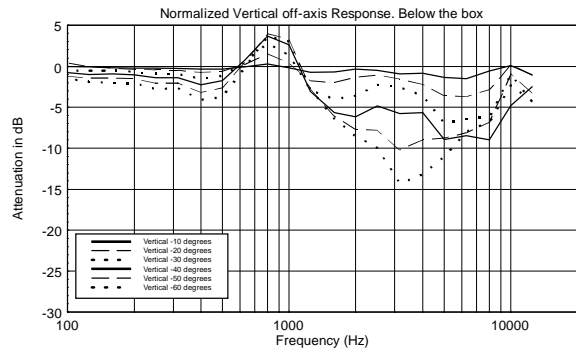

DU 60EN

EAN 8024530012571

DRAWINGS

SCHEMATICS

ACCESSOIRES

REMARQUES

AUCUNE PRÉCAUTION n'est NÉCESSAIRE avec un PERSONNEL QUALIFIÉ pour des tensions AUDIO allant jusqu'à 120 V lorsque des symboles d'avertissement sont présents près des borniers. Dans le cas d'une tension AUDIO allant jusqu'à 71 V, les symboles d'avertissement ne sont même pas nécessaires.