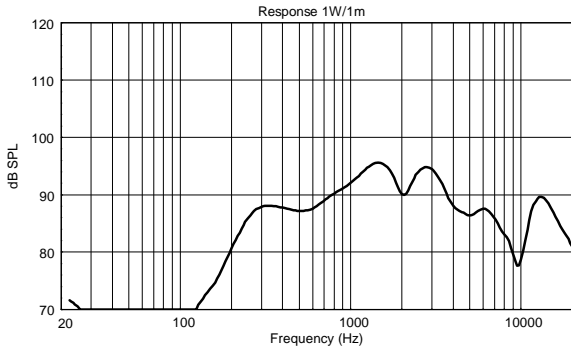

DU 60EN

EAN 8024530012571

DRAWINGS

SCHEMATICS

ACCESSOIRES

REMARQUES

AUCUNE PRÉCAUTION n'est NÉCESSAIRE avec un PERSONNEL QUALIFIÉ pour des tensions AUDIO allant jusqu'à 120 V lorsque des symboles d'avertissement sont présents près des borniers. Dans le cas d'une tension AUDIO allant jusqu'à 71 V, les symboles d'avertissement ne sont même pas nécessaires.