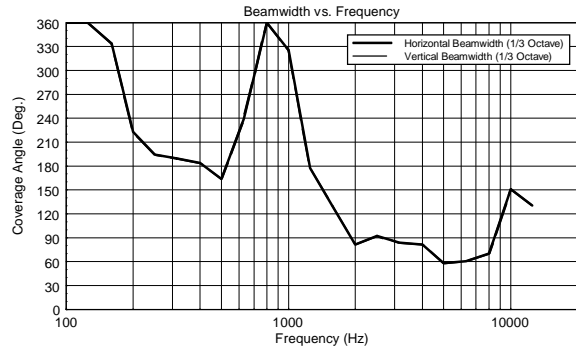

DU 60EN

EAN 8024530012571

DRAWINGS

SCHEMATICS

ACCESSOIRES

REMARQUES

AUCUNE PRÉCAUTION n'est NÉCESSAIRE avec un PERSONNEL QUALIFIÉ pour des tensions AUDIO allant jusqu'à 120 V lorsque des symboles d'avertissement sont présents près des borniers. Dans le cas d'une tension AUDIO allant jusqu'à 71 V, les symboles d'avertissement ne sont même pas nécessaires.