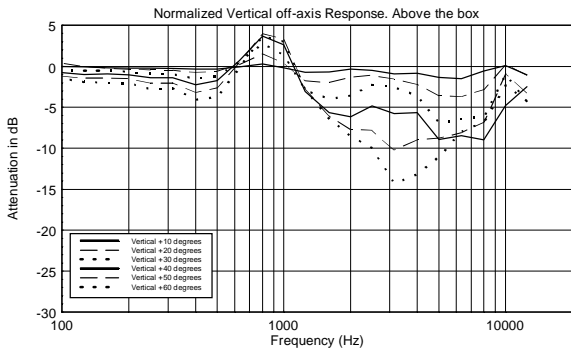

DU 60EN

EAN 8024530012571

DRAWINGS

SCHEMATICS

ACCESSOIRES

REMARQUES

AUCUNE PRÉCAUTION n'est NÉCESSAIRE avec un PERSONNEL QUALIFIÉ pour des tensions AUDIO allant jusqu'à 120 V lorsque des symboles d'avertissement sont présents près des borniers. Dans le cas d'une tension AUDIO allant jusqu'à 71 V, les symboles d'avertissement ne sont même pas nécessaires.