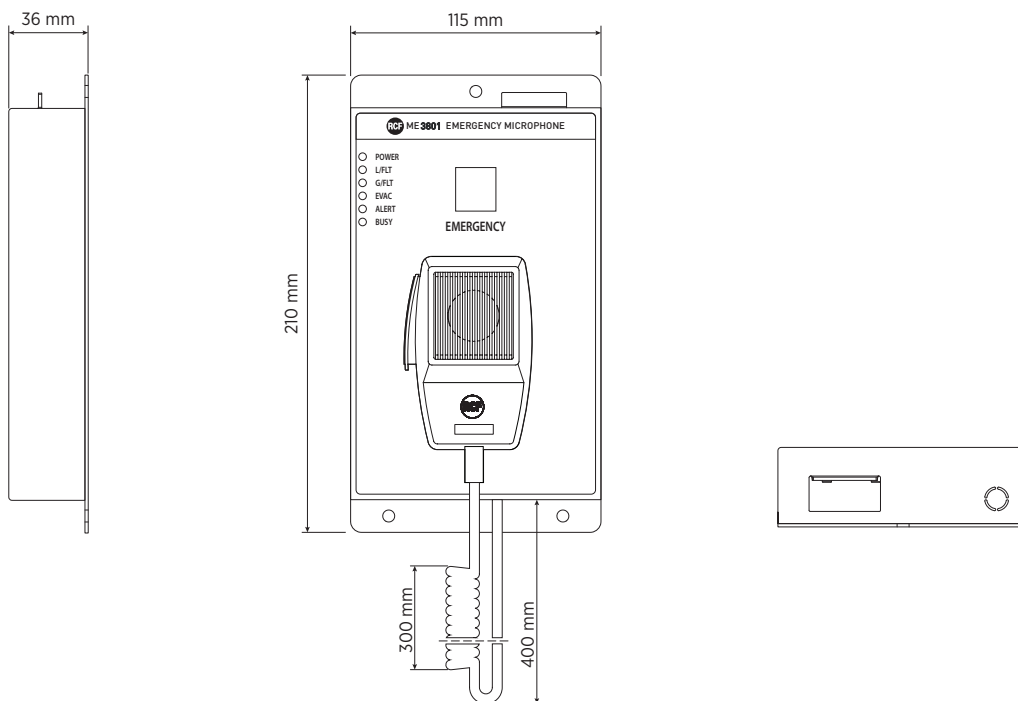

DRAWINGS

PANELS

Front panel