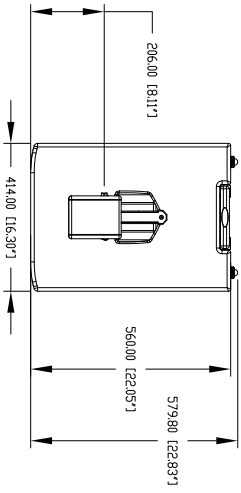

CARACTÉRISTIQUES

- 1400 Watt
- SPL max : 130 dB
- Réponse de fréquence 40 Hz 20 kHz
- Woofer 381 mm
- Woofer pleine bande en néodyme 203,2 x 101,6 mm
- Commandes de configuration à inclinaison légère 90° x 30°
- Traitement DSP innovant
- En montage sur mât, installation et transport faciles

SPÉCIFICATIONS

spécifications acoustiques	Réponse en fréquence :	40 Hz ÷ 20000 Hz
	SPL max. @ 1m (dB) :	130 dB
	Angle de couverture horizontale (°) :	90°
	Angle de détection vertical (°) :	30°
hauts-parleurs	Gamme complète :	8 x 4.0", 1.0" v.c
	Woofer :	15", 3.0" v.c
sections entrées/sorties	Signal d'entrée :	bal/unbal
	Connecteurs d'entrée :	XLR, Jack
	Connecteurs de sortie :	XLR
	Sensibilité d'entrée :	-2 dBu/+4 dBu
section processeur	Fréquences de recouvrement :	180 Hz
	Protections :	Thermal, RMS
	Limiteur :	Soft Limiter
	Commandes :	Volume, EQ
section alimentation	Puissance totale :	1400 W Peak, 700 W RMS
	Hautes fréquences :	400 W Peak, 200 W RMS
	Basses fréquences :	1000 W Peak, 500 W RMS
	Système de refroidissement :	Convection
	Connexions :	VDE
conformité standard	Marquage CE :	Yes
spécifications physiques	Matériau du cabinet/caisson :	Baltic birch plywood
	Couleur :	Black
taille	Hauteur :	2200 mm / 86.61 inches
	Largeur :	410 mm / 16.14 inches
	Profondeur :	560 mm / 22.05 inches
	Poids :	36.4 kg / 80.25 lbs
infos colisage	Poids du colis :	43.89 kg / 96.76 lbs

NUMÉRO DE PIÈCE

- | | |
|-------------------|-------------------|
| • 13000482 | • 13000481 |
| EVOX 12 | EVOX 12 |
| 115V | 220-240V |
| EAN 8024530013370 | EAN 8024530013196 |

EVOX 12