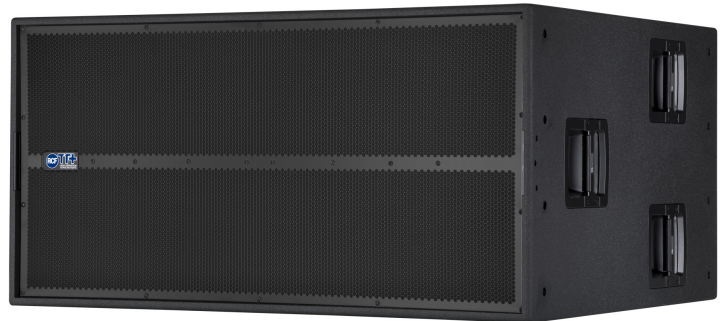

TTS 56-A

SUBWOOFER ACTIF À FORTE PUISSANCE

DESCRIPTION

Le TTS56-A est un subwoofer actif à forte puissance qui fait figure de nouvelle référence en matière de sonorisation touring. Le nouveau woofer 21" à aimant néodyme est le résultat de nombreuses années consacrées à la recherche de solutions novatrices en matière de transducteurs. L'intégration de l'amplification numérique deux canaux de 6800 watts et l'étage de traitement numérique poussé instaurent de nouvelles références en termes de distorsion, de bruit et d'efficacité thermique.

CARACTÉRISTIQUES

- 2 amplificateurs numériques de 3400 watts
- 2 woofers 21" à forte puissance avec aimant néodyme
- Traitement par DSP en 32 bits/96 kHz
- Monitoring et contrôle à distance
- Alignement temporel par delay
- Dispersion cardioïde pour les groupes
- Ébénisterie conçue pour les tournées
- RDNet on board
- Meilleur rapport puissance/dimensions du marché