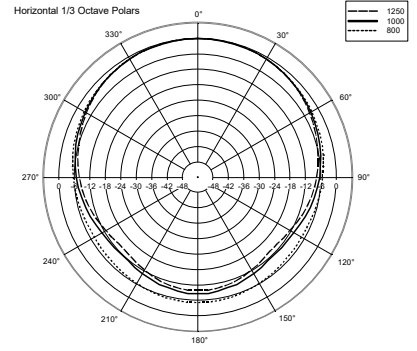

## SPEZIFIKATIONEN

<b>Spezifikation</b>	Frequenzgang (-10dB):	100 Hz ÷ 20000 Hz
	Max SPL @ 1m (dB):	102 dB
	Horizontaler Abstrahlwinkel (°):	180°
	Vertikaler Abstrahlwinkel (°):	170°
	System-Empfindlichkeit (dB):	87 dB
<b>Power sektion</b>	Nominalimpedanz (Ohm):	8 ohm
	Leistungsaufnahme:	15 W RMS
	Paek Power:	60 W PEAK
	Empfohlener Verstärker:	30 W
	Übergangsfrequenz:	2.5 Hz
<b>Schallwandler</b>	Dome Tweeter:	1.0"
	Woofers:	3.5"
<b>Input/Output sektion</b>	Eingangsbuchsen:	Cable
	Ausgangsanschlüsse:	Cable
	Transformator mit Konstantspannung:	100 V
	Auswahl der Leistung 1:	15 W - 667 ohm
	Auswahl der Leistung 2:	7.5 W - 1333 ohm
	Auswahl der Leistung 3:	5 W - 2000 ohm
<b>Standardkonformität</b>	Auswahl der Leistung 4:	2.5 W - 4000 ohm
	Auswahl der Leistung 5:	1.25 W - 8000 ohm
	IP Schutzgrad:	IP 55
	CE Zeichen:	Yes
	<b>Physikalische daten</b>	Gehäuse Material:
Hardware:		Aluminium U bracket
Gitter:		Aluminium
Farbe:		White - RAL 9002, Black - RAL 9005
<b>Größe</b>	Höhe:	197 mm / 7.76 inches
	Breite:	130 mm / 5.12 inches
	Tiefe:	115 mm / 4.53 inches
	Gewicht:	1.7 kg / 3.75 lbs
<b>Versandinformationen</b>	Verpackung Höhe:	260 mm / 10.24 inches
	Verpackung Breite:	180 mm / 7.09 inches
	Verpackung Tiefe:	175 mm / 6.89 inches
	Verpackungsgewicht:	1.96 kg / 4.32 lbs

EAN 8024530004941

**DRAWINGS**

HORIZONTAL 1/3 POLAR PLOT

VERTICAL 1/3 POLAR PLOT