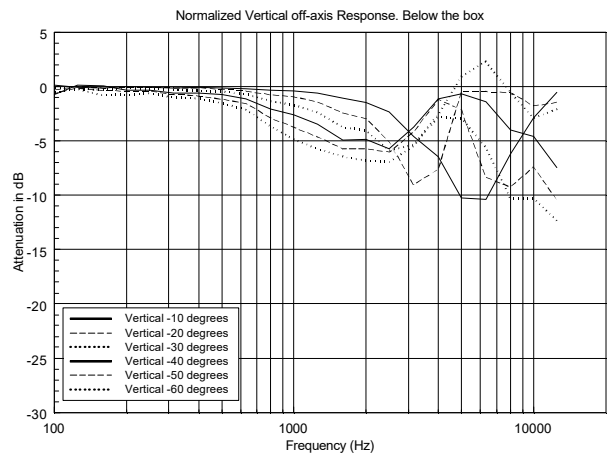

## SPEZIFIKATIONEN

<b>Spezifikation</b>	Frequenzgang (-10dB):	100 Hz ÷ 20000 Hz
	Max SPL @ 1m (dB):	102 dB
	Horizontaler Abstrahlwinkel (°):	180°
	Vertikaler Abstrahlwinkel (°):	170°
	System-Empfindlichkeit (dB):	87 dB
<b>Power sektion</b>	Nominalimpedanz (Ohm):	8 ohm
	Leistungsaufnahme:	15 W RMS
	Paek Power:	60 W PEAK
	Empfohlener Verstärker:	30 W
	Übergangsfrequenz:	2.5 Hz
<b>Schallwandler</b>	Dome Tweeter:	1.0"
	Woofers:	3.5"
<b>Input/Output sektion</b>	Eingangsbuchsen:	Cable
	Ausgangsanschlüsse:	Cable
	Transformator mit Konstantspannung:	100 V
	Auswahl der Leistung 1:	15 W - 667 ohm
	Auswahl der Leistung 2:	7.5 W - 1333 ohm
	Auswahl der Leistung 3:	5 W - 2000 ohm
<b>Standardkonformität</b>	Auswahl der Leistung 4:	2.5 W - 4000 ohm
	Auswahl der Leistung 5:	1.25 W - 8000 ohm
	IP Schutzgrad:	IP 55
	CE Zeichen:	Yes
	<b>Physikalische daten</b>	Gehäuse Material:
Hardware:		Aluminium U bracket
Gitter:		Aluminium
Farbe:		White - RAL 9002, Black - RAL 9005
<b>Größe</b>	Höhe:	197 mm / 7.76 inches
	Breite:	130 mm / 5.12 inches
	Tiefe:	115 mm / 4.53 inches
	Gewicht:	1.7 kg / 3.75 lbs
<b>Versandinformationen</b>	Verpackung Höhe:	260 mm / 10.24 inches
	Verpackung Breite:	180 mm / 7.09 inches
	Verpackung Tiefe:	175 mm / 6.89 inches
	Verpackungsgewicht:	1.96 kg / 4.32 lbs

EAN 8024530004941

**DRAWINGS**

HORIZONTAL 1/3 POLAR PLOT

VERTICAL 1/3 POLAR PLOT