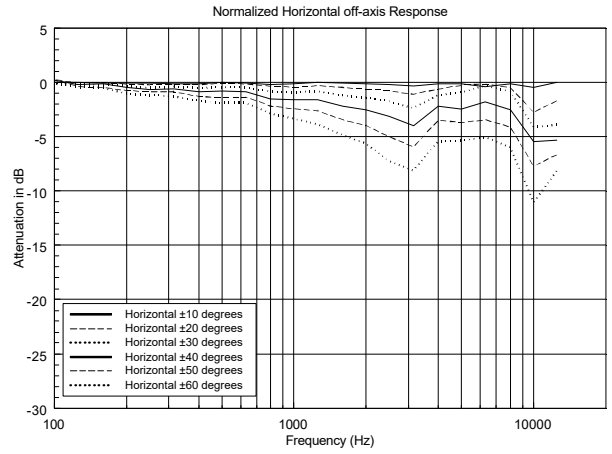

## SPEZIFIKATIONEN

<b>Spezifikation</b>	Frequenzgang (-10dB):	100 Hz ÷ 20000 Hz
	Max SPL @ 1m (dB):	102 dB
	Horizontaler Abstrahlwinkel (°):	180°
	Vertikaler Abstrahlwinkel (°):	170°
	System-Empfindlichkeit (dB):	87 dB
<b>Power sektion</b>	Nominalimpedanz (Ohm):	8 ohm
	Leistungsaufnahme:	15 W RMS
	Paek Power:	60 W PEAK
	Empfohlener Verstärker:	30 W
	Übergangsfrequenz:	2.5 Hz
<b>Schallwandler</b>	Dome Tweeter:	1.0"
	Woofers:	3.5"
<b>Input/Output sektion</b>	Eingangsbuchsen:	Cable
	Ausgangsanschlüsse:	Cable
	Transformator mit Konstantspannung:	100 V
	Auswahl der Leistung 1:	15 W - 667 ohm
	Auswahl der Leistung 2:	7.5 W - 1333 ohm
	Auswahl der Leistung 3:	5 W - 2000 ohm
<b>Standardkonformität</b>	Auswahl der Leistung 4:	2.5 W - 4000 ohm
	Auswahl der Leistung 5:	1.25 W - 8000 ohm
	IP Schutzgrad:	IP 55
	CE Zeichen:	Yes
	<b>Physikalische daten</b>	Gehäuse Material:
Hardware:		Aluminium U bracket
Gitter:		Aluminium
Farbe:		White - RAL 9002, Black - RAL 9005
<b>Größe</b>	Höhe:	197 mm / 7.76 inches
	Breite:	130 mm / 5.12 inches
	Tiefe:	115 mm / 4.53 inches
	Gewicht:	1.7 kg / 3.75 lbs
<b>Versandinformationen</b>	Verpackung Höhe:	260 mm / 10.24 inches
	Verpackung Breite:	180 mm / 7.09 inches
	Verpackung Tiefe:	175 mm / 6.89 inches
	Verpackungsgewicht:	1.96 kg / 4.32 lbs

EAN 8024530004941

**DRAWINGS**

HORIZONTAL 1/3 POLAR PLOT

VERTICAL 1/3 POLAR PLOT