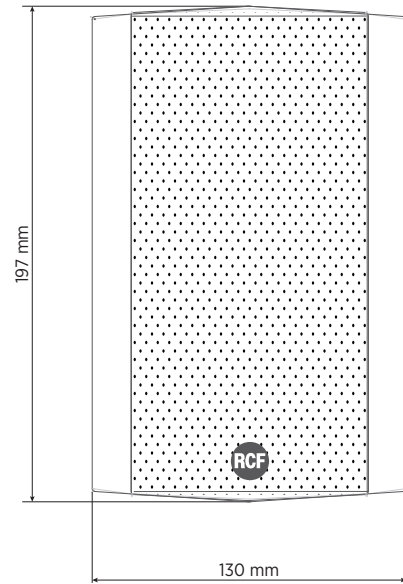

### FUNKTIONEN

- 3,5" Woofer mit 1" Dome Tweeter mit Mylar Membran
- Nenn-/Musikleistung: 15 / 30 W
- Eingebauter 70/100V Trafo Leistungsanpassung
- Gehäuse selbstverlöschend
- Inkl. U-Bügel
- IP55 Schutzklasse

## SPEZIFIKATIONEN

<b>Spezifikation</b>	Frequenzgang (-10dB):	100 Hz ÷ 20000 Hz
	Max SPL @ 1m (dB):	102 dB
	Horizontaler Abstrahlwinkel (°):	180°
	Vertikaler Abstrahlwinkel (°):	170°
	System-Empfindlichkeit (dB):	87 dB
<b>Power sektion</b>	Nominalimpedanz (Ohm):	8 ohm
	Leistungsaufnahme:	15 W RMS
	Paek Power:	60 W PEAK
	Empfohlener Verstärker:	30 W
	Übergangsfrequenz:	2.5 Hz
<b>Schallwandler</b>	Dome Tweeter:	1.0"
	Woofers:	3.5"
<b>Input/Output sektion</b>	Eingangsbuchsen:	Cable
	Ausgangsanschlüsse:	Cable
	Transformator mit Konstantspannung:	100 V
	Auswahl der Leistung 1:	15 W - 667 ohm
	Auswahl der Leistung 2:	7.5 W - 1333 ohm
	Auswahl der Leistung 3:	5 W - 2000 ohm
<b>Standardkonformität</b>	Auswahl der Leistung 4:	2.5 W - 4000 ohm
	Auswahl der Leistung 5:	1.25 W - 8000 ohm
	IP Schutzgrad:	IP 55
	CE Zeichen:	Yes
	<b>Physikalische daten</b>	Gehäuse Material:
Hardware:		Aluminium U bracket
Gitter:		Aluminium
Farbe:		White - RAL 9002, Black - RAL 9005
<b>Größe</b>	Höhe:	197 mm / 7.76 inches
	Breite:	130 mm / 5.12 inches
	Tiefe:	115 mm / 4.53 inches
	Gewicht:	1.7 kg / 3.75 lbs
<b>Versandinformationen</b>	Verpackung Höhe:	260 mm / 10.24 inches
	Verpackung Breite:	180 mm / 7.09 inches
	Verpackung Tiefe:	175 mm / 6.89 inches
	Verpackungsgewicht:	1.96 kg / 4.32 lbs

EAN 8024530004941

**DRAWINGS**

HORIZONTAL 1/3 POLAR PLOT

VERTICAL 1/3 POLAR PLOT