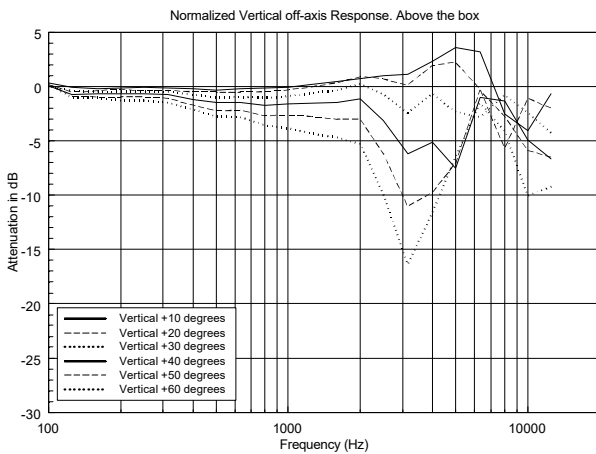

## SPEZIFIKATIONEN

<b>Spezifikation</b>	Frequenzgang (-10dB):	100 Hz ÷ 20000 Hz
	Max SPL @ 1m (dB):	102 dB
	Horizontaler Abstrahlwinkel (°):	180°
	Vertikaler Abstrahlwinkel (°):	170°
	System-Empfindlichkeit (dB):	87 dB
<b>Power sektion</b>	Nominalimpedanz (Ohm):	8 ohm
	Leistungsaufnahme:	15 W RMS
	Paek Power:	60 W PEAK
	Empfohlener Verstärker:	30 W
	Übergangsfrequenz:	2.5 Hz
<b>Schallwandler</b>	Dome Tweeter:	1.0"
	Woofers:	3.5"
<b>Input/Output sektion</b>	Eingangsbuchsen:	Cable
	Ausgangsanschlüsse:	Cable
	Transformator mit Konstantspannung:	100 V
	Auswahl der Leistung 1:	15 W - 667 ohm
	Auswahl der Leistung 2:	7.5 W - 1333 ohm
	Auswahl der Leistung 3:	5 W - 2000 ohm
<b>Standardkonformität</b>	Auswahl der Leistung 4:	2.5 W - 4000 ohm
	Auswahl der Leistung 5:	1.25 W - 8000 ohm
	IP Schutzgrad:	IP 55
	CE Zeichen:	Yes
	<b>Physikalische daten</b>	Gehäuse Material:
Hardware:		Aluminium U bracket
Gitter:		Aluminium
Farbe:		White - RAL 9002, Black - RAL 9005
<b>Größe</b>	Höhe:	197 mm / 7.76 inches
	Breite:	130 mm / 5.12 inches
	Tiefe:	115 mm / 4.53 inches
	Gewicht:	1.7 kg / 3.75 lbs
<b>Versandinformationen</b>	Verpackung Höhe:	260 mm / 10.24 inches
	Verpackung Breite:	180 mm / 7.09 inches
	Verpackung Tiefe:	175 mm / 6.89 inches
	Verpackungsgewicht:	1.96 kg / 4.32 lbs

EAN 8024530004941

**DRAWINGS**

HORIZONTAL 1/3 POLAR PLOT

VERTICAL 1/3 POLAR PLOT