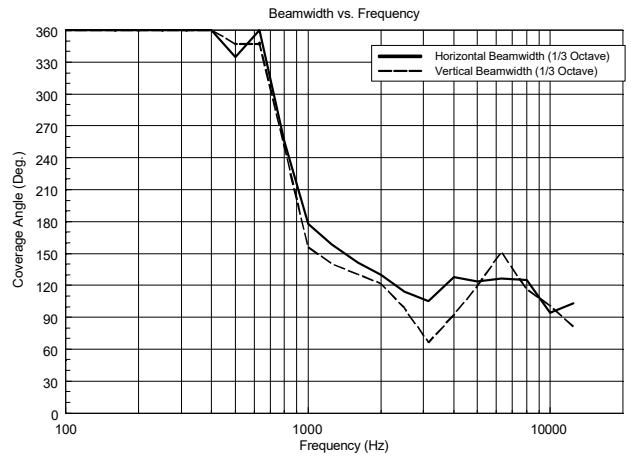

## SPEZIFIKATIONEN

<b>Spezifikation</b>	Frequenzgang (-10dB):	100 Hz ÷ 20000 Hz
	Max SPL @ 1m (dB):	102 dB
	Horizontaler Abstrahlwinkel (°):	180°
	Vertikaler Abstrahlwinkel (°):	170°
	System-Empfindlichkeit (dB):	87 dB
<b>Power sektion</b>	Nominalimpedanz (Ohm):	8 ohm
	Leistungsaufnahme:	15 W RMS
	Paek Power:	60 W PEAK
	Empfohlener Verstärker:	30 W
	Übergangsfrequenz:	2.5 Hz
<b>Schallwandler</b>	Dome Tweeter:	1.0"
	Woofers:	3.5"
<b>Input/Output sektion</b>	Eingangsbuchsen:	Cable
	Ausgangsanschlüsse:	Cable
	Transformator mit Konstantspannung:	100 V
	Auswahl der Leistung 1:	15 W - 667 ohm
	Auswahl der Leistung 2:	7.5 W - 1333 ohm
	Auswahl der Leistung 3:	5 W - 2000 ohm
<b>Standardkonformität</b>	Auswahl der Leistung 4:	2.5 W - 4000 ohm
	Auswahl der Leistung 5:	1.25 W - 8000 ohm
	IP Schutzgrad:	IP 55
	CE Zeichen:	Yes
	<b>Physikalische daten</b>	Gehäuse Material:
Hardware:		Aluminium U bracket
Gitter:		Aluminium
Farbe:		White - RAL 9002, Black - RAL 9005
<b>Größe</b>	Höhe:	197 mm / 7.76 inches
	Breite:	130 mm / 5.12 inches
	Tiefe:	115 mm / 4.53 inches
	Gewicht:	1.7 kg / 3.75 lbs
<b>Versandinformationen</b>	Verpackung Höhe:	260 mm / 10.24 inches
	Verpackung Breite:	180 mm / 7.09 inches
	Verpackung Tiefe:	175 mm / 6.89 inches
	Verpackungsgewicht:	1.96 kg / 4.32 lbs

EAN 8024530004941

**DRAWINGS**

HORIZONTAL 1/3 POLAR PLOT

VERTICAL 1/3 POLAR PLOT