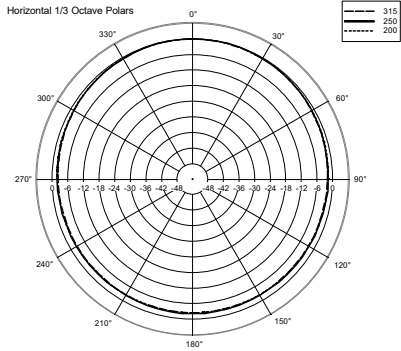

## SPEZIFIKATIONEN

<b>Spezifikation</b>	Frequenzgang (-10dB):	100 Hz ÷ 20000 Hz
	Max SPL @ 1m (dB):	102 dB
	Horizontaler Abstrahlwinkel (°):	180°
	Vertikaler Abstrahlwinkel (°):	170°
	System-Empfindlichkeit (dB):	87 dB
<b>Power sektion</b>	Nominalimpedanz (Ohm):	8 ohm
	Leistungsaufnahme:	15 W RMS
	Paek Power:	60 W PEAK
	Empfohlener Verstärker:	30 W
	Übergangsfrequenz:	2.5 Hz
<b>Schallwandler</b>	Dome Tweeter:	1.0"
	Woofers:	3.5"
<b>Input/Output sektion</b>	Eingangsbuchsen:	Cable
	Ausgangsanschlüsse:	Cable
	Transformator mit Konstantspannung:	100 V
	Auswahl der Leistung 1:	15 W - 667 ohm
	Auswahl der Leistung 2:	7.5 W - 1333 ohm
	Auswahl der Leistung 3:	5 W - 2000 ohm
<b>Standardkonformität</b>	Auswahl der Leistung 4:	2.5 W - 4000 ohm
	Auswahl der Leistung 5:	1.25 W - 8000 ohm
	IP Schutzgrad:	IP 55
	CE Zeichen:	Yes
	<b>Physikalische daten</b>	Gehäuse Material:
Hardware:		Aluminium U bracket
Gitter:		Aluminium
Farbe:		White - RAL 9002, Black - RAL 9005
<b>Größe</b>	Höhe:	197 mm / 7.76 inches
	Breite:	130 mm / 5.12 inches
	Tiefe:	115 mm / 4.53 inches
	Gewicht:	1.7 kg / 3.75 lbs
<b>Versandinformationen</b>	Verpackung Höhe:	260 mm / 10.24 inches
	Verpackung Breite:	180 mm / 7.09 inches
	Verpackung Tiefe:	175 mm / 6.89 inches
	Verpackungsgewicht:	1.96 kg / 4.32 lbs

EAN 8024530004941

**DRAWINGS**

HORIZONTAL 1/3 POLAR PLOT

VERTICAL 1/3 POLAR PLOT