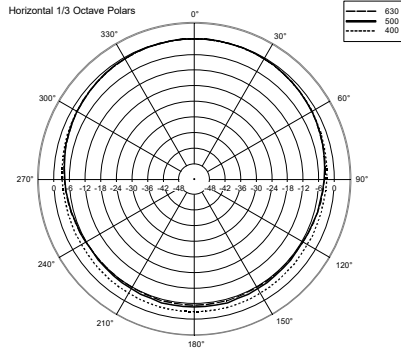

## SPEZIFIKATIONEN

<b>Spezifikation</b>	Frequenzgang (-10dB):	100 Hz ÷ 20000 Hz
	Max SPL @ 1m (dB):	102 dB
	Horizontaler Abstrahlwinkel (°):	180°
	Vertikaler Abstrahlwinkel (°):	170°
	System-Empfindlichkeit (dB):	87 dB
<b>Power sektion</b>	Nominalimpedanz (Ohm):	8 ohm
	Leistungsaufnahme:	15 W RMS
	Paek Power:	60 W PEAK
	Empfohlener Verstärker:	30 W
	Übergangsfrequenz:	2.5 Hz
<b>Schallwandler</b>	Dome Tweeter:	1.0"
	Woofers:	3.5"
<b>Input/Output sektion</b>	Eingangsbuchsen:	Cable
	Ausgangsanschlüsse:	Cable
	Transformator mit Konstantspannung:	100 V
	Auswahl der Leistung 1:	15 W - 667 ohm
	Auswahl der Leistung 2:	7.5 W - 1333 ohm
	Auswahl der Leistung 3:	5 W - 2000 ohm
<b>Standardkonformität</b>	Auswahl der Leistung 4:	2.5 W - 4000 ohm
	Auswahl der Leistung 5:	1.25 W - 8000 ohm
	IP Schutzgrad:	IP 55
	CE Zeichen:	Yes
	<b>Physikalische daten</b>	Gehäuse Material:
Hardware:		Aluminium U bracket
Gitter:		Aluminium
Farbe:		White - RAL 9002, Black - RAL 9005
<b>Größe</b>	Höhe:	197 mm / 7.76 inches
	Breite:	130 mm / 5.12 inches
	Tiefe:	115 mm / 4.53 inches
	Gewicht:	1.7 kg / 3.75 lbs
<b>Versandinformationen</b>	Verpackung Höhe:	260 mm / 10.24 inches
	Verpackung Breite:	180 mm / 7.09 inches
	Verpackung Tiefe:	175 mm / 6.89 inches
	Verpackungsgewicht:	1.96 kg / 4.32 lbs

EAN 8024530004941

**DRAWINGS**

HORIZONTAL 1/3 POLAR PLOT

VERTICAL 1/3 POLAR PLOT