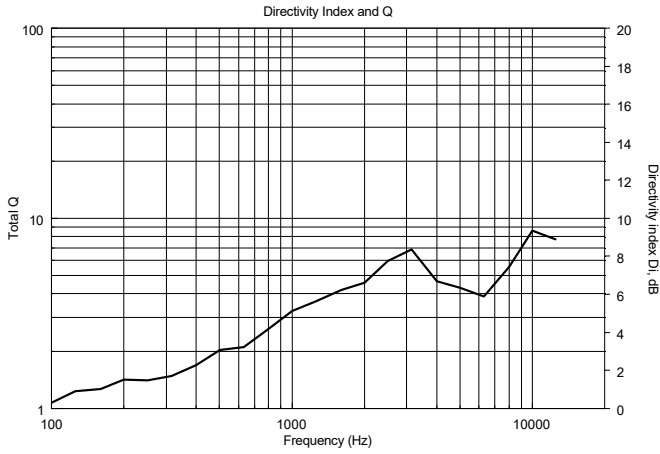

## SPEZIFIKATIONEN

<b>Spezifikation</b>	Frequenzgang (-10dB):	100 Hz ÷ 20000 Hz
	Max SPL @ 1m (dB):	102 dB
	Horizontaler Abstrahlwinkel (°):	180°
	Vertikaler Abstrahlwinkel (°):	170°
	System-Empfindlichkeit (dB):	87 dB
<b>Power sektion</b>	Nominalimpedanz (Ohm):	8 ohm
	Leistungsaufnahme:	15 W RMS
	Paek Power:	60 W PEAK
	Empfohlener Verstärker:	30 W
	Übergangsfrequenz:	2.5 Hz
<b>Schallwandler</b>	Dome Tweeter:	1.0"
	Woofers:	3.5"
<b>Input/Output sektion</b>	Eingangsbuchsen:	Cable
	Ausgangsanschlüsse:	Cable
	Transformator mit Konstantspannung:	100 V
	Auswahl der Leistung 1:	15 W - 667 ohm
	Auswahl der Leistung 2:	7.5 W - 1333 ohm
	Auswahl der Leistung 3:	5 W - 2000 ohm
<b>Standardkonformität</b>	Auswahl der Leistung 4:	2.5 W - 4000 ohm
	Auswahl der Leistung 5:	1.25 W - 8000 ohm
	IP Schutzgrad:	IP 55
	CE Zeichen:	Yes
	<b>Physikalische daten</b>	Gehäuse Material:
Hardware:		Aluminium U bracket
Gitter:		Aluminium
Farbe:		White - RAL 9002, Black - RAL 9005
<b>Größe</b>	Höhe:	197 mm / 7.76 inches
	Breite:	130 mm / 5.12 inches
	Tiefe:	115 mm / 4.53 inches
	Gewicht:	1.7 kg / 3.75 lbs
<b>Versandinformationen</b>	Verpackung Höhe:	260 mm / 10.24 inches
	Verpackung Breite:	180 mm / 7.09 inches
	Verpackung Tiefe:	175 mm / 6.89 inches
	Verpackungsgewicht:	1.96 kg / 4.32 lbs

EAN 8024530004941

**DRAWINGS**

HORIZONTAL 1/3 POLAR PLOT

VERTICAL 1/3 POLAR PLOT