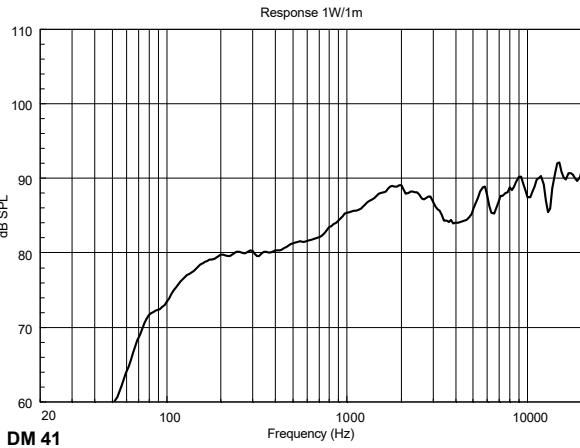

## SPEZIFIKATIONEN

<b>Spezifikation</b>	Frequenzgang (-10dB):	100 Hz ÷ 20000 Hz
	Max SPL @ 1m (dB):	102 dB
	Horizontaler Abstrahlwinkel (°):	180°
	Vertikaler Abstrahlwinkel (°):	170°
	System-Empfindlichkeit (dB):	87 dB
<b>Power sektion</b>	Nominalimpedanz (Ohm):	8 ohm
	Leistungsaufnahme:	15 W RMS
	Paek Power:	60 W PEAK
	Empfohlener Verstärker:	30 W
	Übergangsfrequenz:	2.5 Hz
<b>Schallwandler</b>	Dome Tweeter:	1.0"
	Woofers:	3.5"
<b>Input/Output sektion</b>	Eingangsbuchsen:	Cable
	Ausgangsanschlüsse:	Cable
	Transformator mit Konstantspannung:	100 V
	Auswahl der Leistung 1:	15 W - 667 ohm
	Auswahl der Leistung 2:	7.5 W - 1333 ohm
	Auswahl der Leistung 3:	5 W - 2000 ohm
<b>Standardkonformität</b>	Auswahl der Leistung 4:	2.5 W - 4000 ohm
	Auswahl der Leistung 5:	1.25 W - 8000 ohm
	IP Schutzgrad:	IP 55
	CE Zeichen:	Yes
	<b>Physikalische daten</b>	Gehäuse Material:
Hardware:		Aluminium U bracket
Gitter:		Aluminium
Farbe:		White - RAL 9002, Black - RAL 9005
<b>Größe</b>	Höhe:	197 mm / 7.76 inches
	Breite:	130 mm / 5.12 inches
	Tiefe:	115 mm / 4.53 inches
	Gewicht:	1.7 kg / 3.75 lbs
<b>Versandinformationen</b>	Verpackung Höhe:	260 mm / 10.24 inches
	Verpackung Breite:	180 mm / 7.09 inches
	Verpackung Tiefe:	175 mm / 6.89 inches
	Verpackungsgewicht:	1.96 kg / 4.32 lbs

EAN 8024530004941

**DRAWINGS**

HORIZONTAL 1/3 POLAR PLOT

VERTICAL 1/3 POLAR PLOT