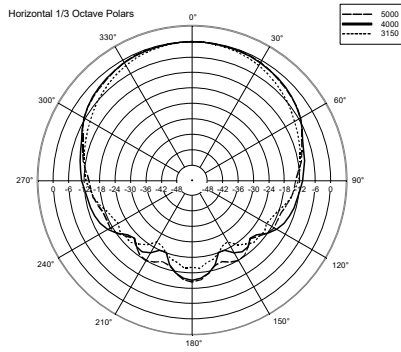

## SPEZIFIKATIONEN

<b>Spezifikation</b>	Frequenzgang (-10dB):	100 Hz ÷ 20000 Hz
	Max SPL @ 1m (dB):	102 dB
	Horizontaler Abstrahlwinkel (°):	180°
	Vertikaler Abstrahlwinkel (°):	170°
	System-Empfindlichkeit (dB):	87 dB
<b>Power sektion</b>	Nominalimpedanz (Ohm):	8 ohm
	Leistungsaufnahme:	15 W RMS
	Paek Power:	60 W PEAK
	Empfohlener Verstärker:	30 W
	Übergangsfrequenz:	2.5 Hz
<b>Schallwandler</b>	Dome Tweeter:	1.0"
	Woofers:	3.5"
<b>Input/Output sektion</b>	Eingangsbuchsen:	Cable
	Ausgangsanschlüsse:	Cable
	Transformator mit Konstantspannung:	100 V
	Auswahl der Leistung 1:	15 W - 667 ohm
	Auswahl der Leistung 2:	7.5 W - 1333 ohm
	Auswahl der Leistung 3:	5 W - 2000 ohm
<b>Standardkonformität</b>	Auswahl der Leistung 4:	2.5 W - 4000 ohm
	Auswahl der Leistung 5:	1.25 W - 8000 ohm
	IP Schutzgrad:	IP 55
	CE Zeichen:	Yes
	<b>Physikalische daten</b>	Gehäuse Material:
Hardware:		Aluminium U bracket
Gitter:		Aluminium
Farbe:		White - RAL 9002, Black - RAL 9005
<b>Größe</b>	Höhe:	197 mm / 7.76 inches
	Breite:	130 mm / 5.12 inches
	Tiefe:	115 mm / 4.53 inches
	Gewicht:	1.7 kg / 3.75 lbs
<b>Versandinformationen</b>	Verpackung Höhe:	260 mm / 10.24 inches
	Verpackung Breite:	180 mm / 7.09 inches
	Verpackung Tiefe:	175 mm / 6.89 inches
	Verpackungsgewicht:	1.96 kg / 4.32 lbs

EAN 8024530004941

**DRAWINGS**

HORIZONTAL 1/3 POLAR PLOT

VERTICAL 1/3 POLAR PLOT