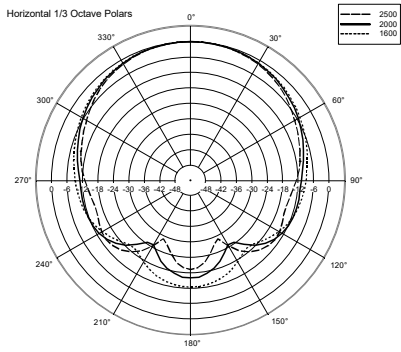

## SPEZIFIKATIONEN

<b>Spezifikation</b>	Frequenzgang (-10dB):	100 Hz ÷ 20000 Hz
	Max SPL @ 1m (dB):	102 dB
	Horizontaler Abstrahlwinkel (°):	180°
	Vertikaler Abstrahlwinkel (°):	170°
	System-Empfindlichkeit (dB):	87 dB
<b>Power sektion</b>	Nominalimpedanz (Ohm):	8 ohm
	Leistungsaufnahme:	15 W RMS
	Paek Power:	60 W PEAK
	Empfohlener Verstärker:	30 W
	Übergangsfrequenz:	2.5 Hz
<b>Schallwandler</b>	Dome Tweeter:	1.0"
	Woofers:	3.5"
<b>Input/Output sektion</b>	Eingangsbuchsen:	Cable
	Ausgangsanschlüsse:	Cable
	Transformator mit Konstantspannung:	100 V
	Auswahl der Leistung 1:	15 W - 667 ohm
	Auswahl der Leistung 2:	7.5 W - 1333 ohm
	Auswahl der Leistung 3:	5 W - 2000 ohm
<b>Standardkonformität</b>	Auswahl der Leistung 4:	2.5 W - 4000 ohm
	Auswahl der Leistung 5:	1.25 W - 8000 ohm
	IP Schutzgrad:	IP 55
	CE Zeichen:	Yes
	<b>Physikalische daten</b>	Gehäuse Material:
Hardware:		Aluminium U bracket
Gitter:		Aluminium
Farbe:		White - RAL 9002, Black - RAL 9005
<b>Größe</b>	Höhe:	197 mm / 7.76 inches
	Breite:	130 mm / 5.12 inches
	Tiefe:	115 mm / 4.53 inches
	Gewicht:	1.7 kg / 3.75 lbs
<b>Versandinformationen</b>	Verpackung Höhe:	260 mm / 10.24 inches
	Verpackung Breite:	180 mm / 7.09 inches
	Verpackung Tiefe:	175 mm / 6.89 inches
	Verpackungsgewicht:	1.96 kg / 4.32 lbs

EAN 8024530004941

**DRAWINGS**

HORIZONTAL 1/3 POLAR PLOT

VERTICAL 1/3 POLAR PLOT