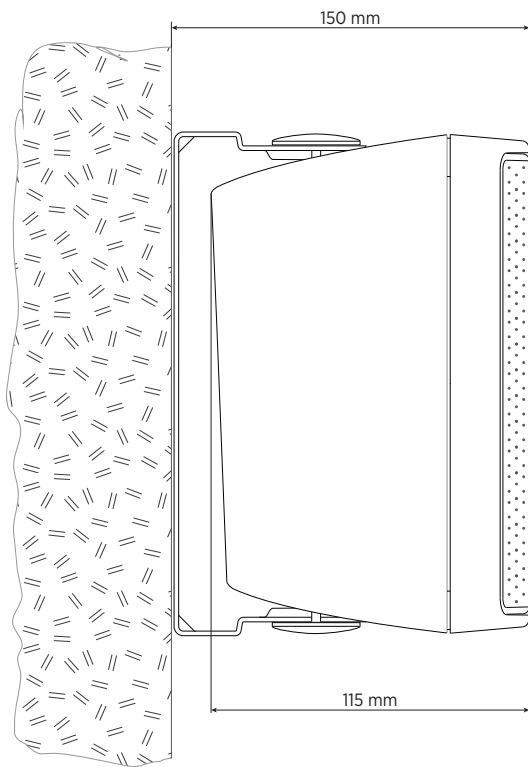

## SPEZIFIKATIONEN

<b>Spezifikation</b>	Frequenzgang (-10dB):	100 Hz ÷ 20000 Hz
	Max SPL @ 1m (dB):	102 dB
	Horizontaler Abstrahlwinkel (°):	180°
	Vertikaler Abstrahlwinkel (°):	170°
	System-Empfindlichkeit (dB):	87 dB
<b>Power sektion</b>	Nominalimpedanz (Ohm):	8 ohm
	Leistungsaufnahme:	15 W RMS
	Paek Power:	60 W PEAK
	Empfohlener Verstärker:	30 W
	Übergangsfrequenz:	2.5 Hz
<b>Schallwandler</b>	Dome Tweeter:	1.0"
	Woofers:	3.5"
<b>Input/Output sektion</b>	Eingangsbuchsen:	Cable
	Ausgangsanschlüsse:	Cable
	Transformator mit Konstantspannung:	100 V
	Auswahl der Leistung 1:	15 W - 667 ohm
	Auswahl der Leistung 2:	7.5 W - 1333 ohm
	Auswahl der Leistung 3:	5 W - 2000 ohm
<b>Standardkonformität</b>	Auswahl der Leistung 4:	2.5 W - 4000 ohm
	Auswahl der Leistung 5:	1.25 W - 8000 ohm
	IP Schutzgrad:	IP 55
	CE Zeichen:	Yes
	<b>Physikalische daten</b>	Gehäuse Material:
Hardware:		Aluminium U bracket
Gitter:		Aluminium
Farbe:		White - RAL 9002, Black - RAL 9005
<b>Größe</b>	Höhe:	197 mm / 7.76 inches
	Breite:	130 mm / 5.12 inches
	Tiefe:	115 mm / 4.53 inches
	Gewicht:	1.7 kg / 3.75 lbs
<b>Versandinformationen</b>	Verpackung Höhe:	260 mm / 10.24 inches
	Verpackung Breite:	180 mm / 7.09 inches
	Verpackung Tiefe:	175 mm / 6.89 inches
	Verpackungsgewicht:	1.96 kg / 4.32 lbs

EAN 8024530004941

**DRAWINGS**

HORIZONTAL 1/3 POLAR PLOT

VERTICAL 1/3 POLAR PLOT