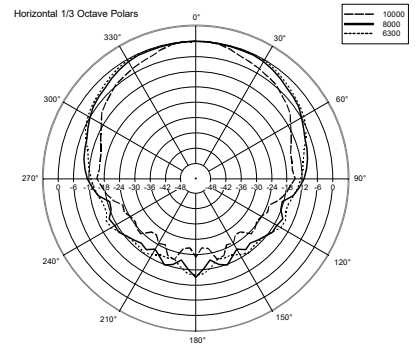

## SPEZIFIKATIONEN

<b>Spezifikation</b>	Frequenzgang (-10dB):	100 Hz ÷ 20000 Hz
	Max SPL @ 1m (dB):	102 dB
	Horizontaler Abstrahlwinkel (°):	180°
	Vertikaler Abstrahlwinkel (°):	170°
	System-Empfindlichkeit (dB):	87 dB
<b>Power sektion</b>	Nominalimpedanz (Ohm):	8 ohm
	Leistungsaufnahme:	15 W RMS
	Paek Power:	60 W PEAK
	Empfohlener Verstärker:	30 W
	Übergangsfrequenz:	2.5 Hz
<b>Schallwandler</b>	Dome Tweeter:	1.0"
	Woofers:	3.5"
<b>Input/Output sektion</b>	Eingangsbuchsen:	Cable
	Ausgangsanschlüsse:	Cable
	Transformator mit Konstantspannung:	100 V
	Auswahl der Leistung 1:	15 W - 667 ohm
	Auswahl der Leistung 2:	7.5 W - 1333 ohm
	Auswahl der Leistung 3:	5 W - 2000 ohm
<b>Standardkonformität</b>	Auswahl der Leistung 4:	2.5 W - 4000 ohm
	Auswahl der Leistung 5:	1.25 W - 8000 ohm
	IP Schutzgrad:	IP 55
	CE Zeichen:	Yes
	<b>Physikalische daten</b>	Gehäuse Material:
Hardware:		Aluminium U bracket
Gitter:		Aluminium
Farbe:		White - RAL 9002, Black - RAL 9005
<b>Größe</b>	Höhe:	197 mm / 7.76 inches
	Breite:	130 mm / 5.12 inches
	Tiefe:	115 mm / 4.53 inches
	Gewicht:	1.7 kg / 3.75 lbs
<b>Versandinformationen</b>	Verpackung Höhe:	260 mm / 10.24 inches
	Verpackung Breite:	180 mm / 7.09 inches
	Verpackung Tiefe:	175 mm / 6.89 inches
	Verpackungsgewicht:	1.96 kg / 4.32 lbs

EAN 8024530004941

**DRAWINGS**

HORIZONTAL 1/3 POLAR PLOT

VERTICAL 1/3 POLAR PLOT