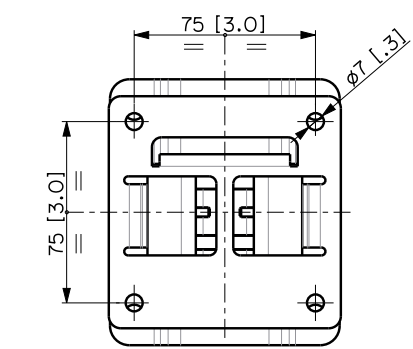

Physikalische daten

Gehäuse Material:	Steel
Farbe:	Black - RAL 9005

Größe

Höhe:	110 mm / 4.33 inches
Breite:	96 mm / 3.78 inches
Tiefe:	107 mm / 4.21 inches
Gewicht:	1.2 kg / 2.65 lbs

Versandinformationen

Verpackung Höhe:	120 mm / 4.72 inches
Verpackung Breite:	160 mm / 6.3 inches
Verpackung Tiefe:	120 mm / 4.72 inches
Verpackungsgewicht:	1.4 kg / 3.09 lbs

ARTIKEL-NUMMER

- **13360468**

SWM-BR COMPACT M W
White - RAL 9003
EAN 8024530018863

- **13360449**

SWM-BR COMPACT M
Black - RAL 9005
EAN 8024530017842

VISTA 3D / 3D VIEW

	WALL MOUNT BRACKET SWM-BR COMPACT M	REV. D
--	-------------------------------------	-----------