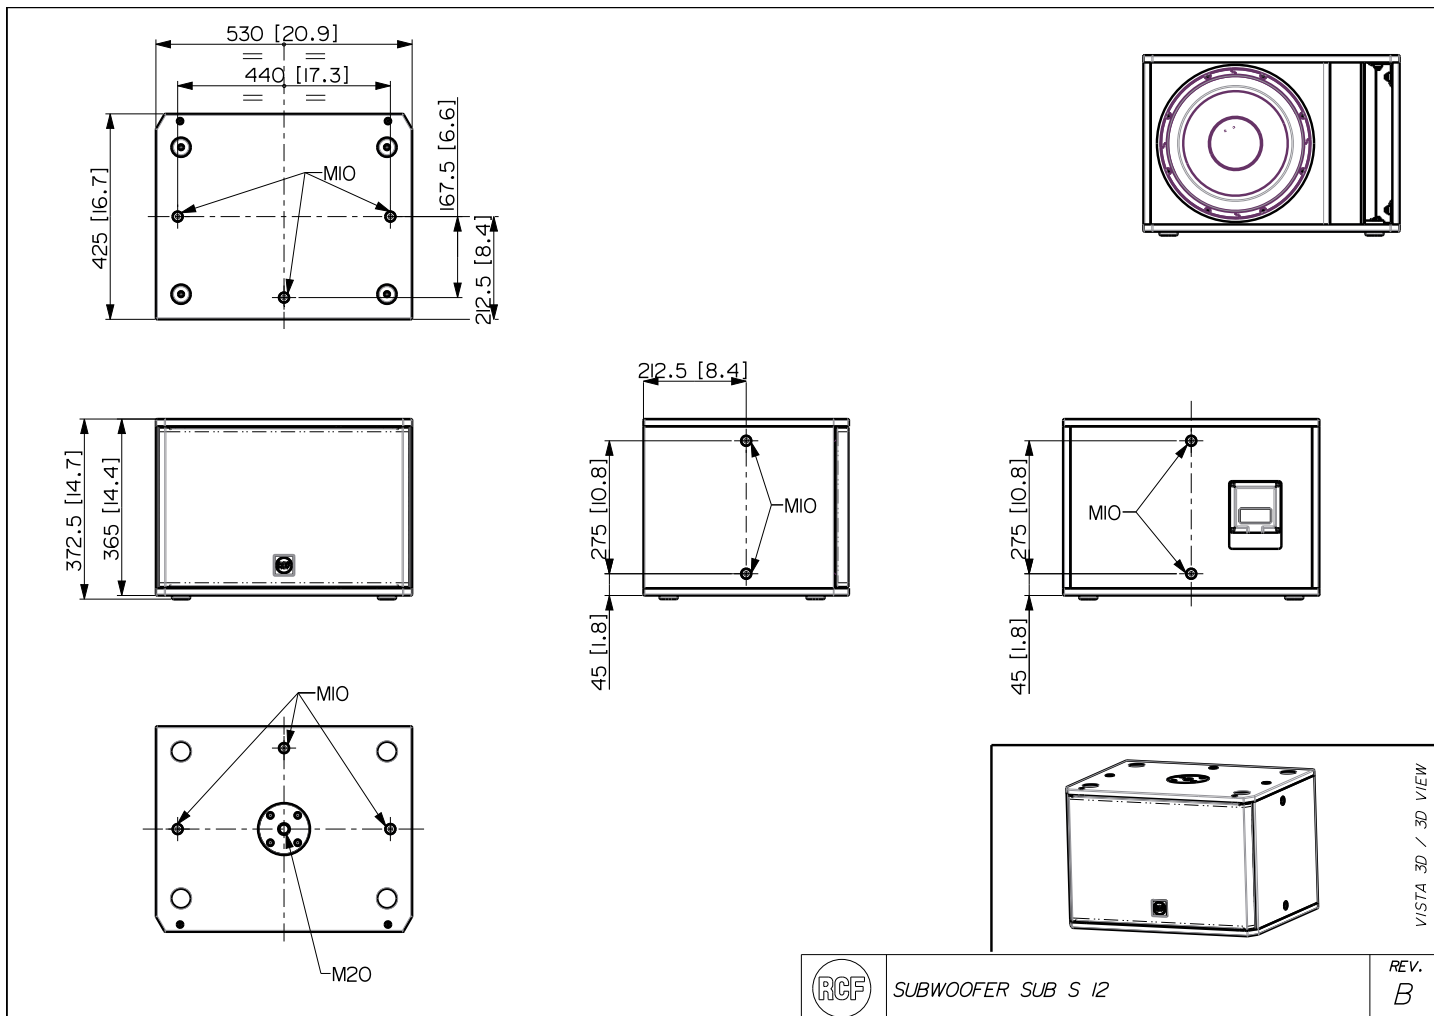

SUBWOOFER SUB S 12

REV.
B

VISTA 3D / 3D VIEW