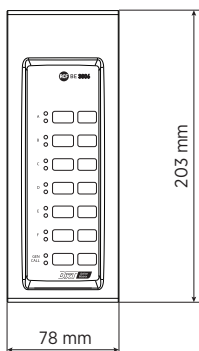

Verbindungen	Bus-Netzwerk:	Yes
	Maximale Anzahl im Serienverbund (Daisy-Chain):	8

Standardkonformität	EN54-16 zertifiziert:	Yes
	CE Zeichen:	Yes
	CPR Nummer:	0068-CPR-007/2015

Physikalische Daten	Gehäuse Material:	Metal
----------------------------	-------------------	-------

Größe	Höhe:	39 mm / 1.54 inches
	Breite:	78 mm / 3.07 inches
	Tiefe:	203 mm / 7.99 inches
	Gewicht:	0.7 kg / 1.54 lbs

Versandinformationen	Verpackung Höhe:	90 mm / 3.54 inches
	Verpackung Breite:	280 mm / 11.02 inches
	Verpackung Tiefe:	120 mm / 4.72 inches
	Verpackungsgewicht:	0.9 kg / 1.98 lbs

ARTIKEL-NUMMER

- **14380036**

BE 3806

EAN 8024530012120

DRAWINGS

PANELS

Front panel