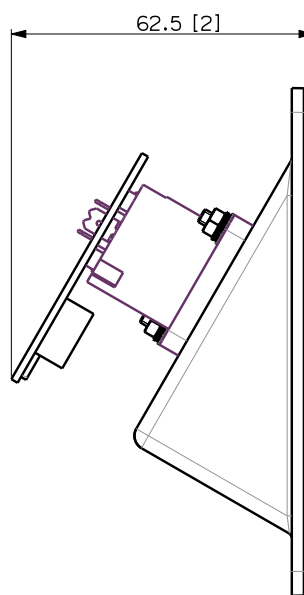

**Standardkonformität**

CE Zeichen:	Yes
-------------	-----

**Physikalische daten**

Gehäuse Material:	Plastic
Farbe:	Black - RAL 9005

**Größe**

Höhe:	105 mm / 4.13 inches
Breite:	105 mm / 4.13 inches
Tiefe:	63 mm / 2.48 inches
Gewicht:	0.1 kg / 0.22 lbs

**Versandinformationen**

Verpackung Höhe:	90 mm / 3.54 inches
Verpackung Breite:	137 mm / 5.39 inches
Verpackung Tiefe:	125 mm / 4.92 inches
Verpackungsgewicht:	0.15 kg / 0.33 lbs

**ARTIKEL-NUMMER**

- **12399062**

PNL IN-OUT SPEAKON

VISTA 3D / 3D VIEW

	PANEL PNL IN-OUT SPEAKON COMPACT M	REV. A
--	------------------------------------	-----------