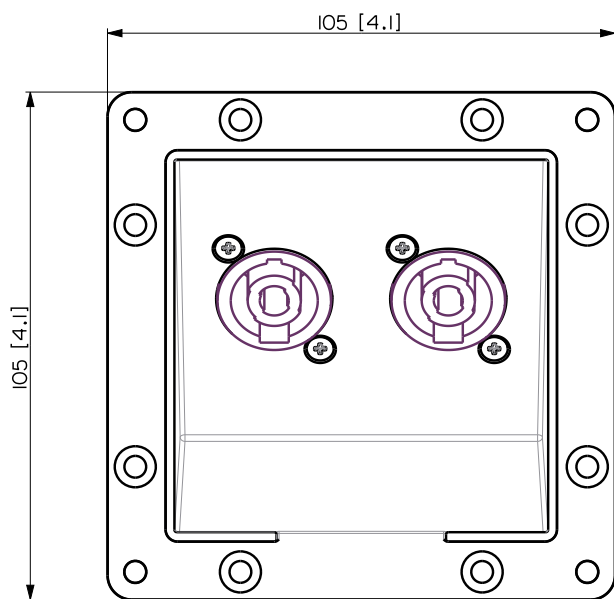

**Standardkonformität**

CE Zeichen:	Yes
-------------	-----

**Physikalische daten**

Gehäuse Material:	Plastic
Farbe:	Black - RAL 9005

**Größe**

Höhe:	105 mm / 4.13 inches
Breite:	105 mm / 4.13 inches
Tiefe:	63 mm / 2.48 inches
Gewicht:	0.1 kg / 0.22 lbs

**Versandinformationen**

Verpackung Höhe:	90 mm / 3.54 inches
Verpackung Breite:	137 mm / 5.39 inches
Verpackung Tiefe:	125 mm / 4.92 inches
Verpackungsgewicht:	0.15 kg / 0.33 lbs

**ARTIKEL-NUMMER**

- **12399062**

PNL IN-OUT SPEAKON

VISTA 3D / 3D VIEW

	PANEL PNL IN-OUT SPEAKON COMPACT M	REV. A
--	------------------------------------	-----------