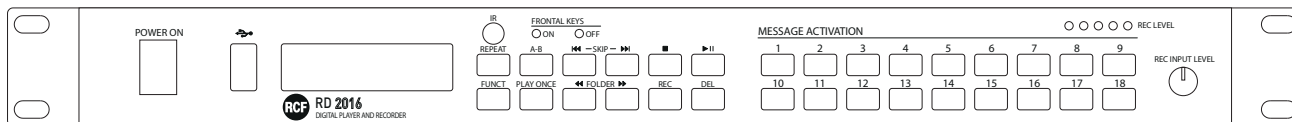

PANELS

Front panel