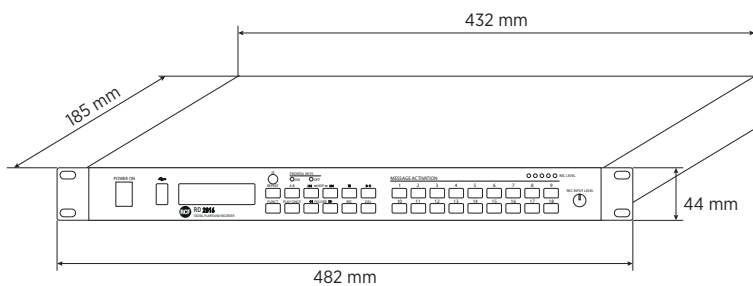

CARATTERISTICHE

- Lettore/registratore digitale stereo di file audio MP3
- Supporta schede SD e flash-drive USB
- La dimensione massima della memoria supportata è 32 GB
- Può riprodurre/registrarre un solo file MP3 alla volta
- E' possibile programmare un'unica sequenza di 64 file
- I file registrati sono in formato MP3 192 kbps, stereo
- 1 ingresso ausiliario (AUX IN) con rispettiva uscita parallela (AUX OUT)
- I tasti del pannello frontale sono disattivabili per controllo tramite ingressi logici
- Telecomando IR a corredo

SPECIFICHE TECNICHE

Specifiche amplificatore	Rapporto segnale/rumore (pesato A)	>70 dB
	Diafonia:	<60 dB
	Distorsione (THD+N) @ 1 kHz a potenza nominale	<0.2 %
Sezione di input	Numero di input totali:	2
	Sbilanciato:	2
	Stereo:	2
	Ingressi Line	2
	Connessioni di linea:	RCA
	General Purpose Inputs (GPI):	11
Sezione di output	Numero uscite di segnale:	2
	Connessioni di segnale in uscita:	RCA
	General Purpose Outputs (GPO):	2
Controlli	Configurazione:	Front panel
	Priorità	Yes
Protezioni	Raffreddamento:	Convection
Sorgenti audio	SD card:	Yes
Alimentazione	Voltaggio operativo:	220-240/115 V- 50/60Hz
Conformità agli standard	Marchio CE:	Yes
Specifiche fisiche	Materiale Cabinet/Case:	Metal
	Colore:	Black
	Montaggio a Rack:	19", 1U
Dimensioni	Altezza:	44 mm / 1.73 inches
	Larghezza:	482 mm / 18.98 inches
	Profondità:	185 mm / 7.28 inches
	Peso:	2.2 kg / 4.85 lbs
Informazioni di spedizione	Altezza imballaggio:	110 mm / 4.33 inches
	Larghezza imballaggio:	550 mm / 21.65 inches
	Profondità imballaggio:	300 mm / 11.81 inches
	Peso imballaggio:	3.1 kg / 6.83 lbs

CODICE

- **17170168**

RD 2016

EAN 8024530010331

DRAWINGS

PANELS

Front panel

Rear panel