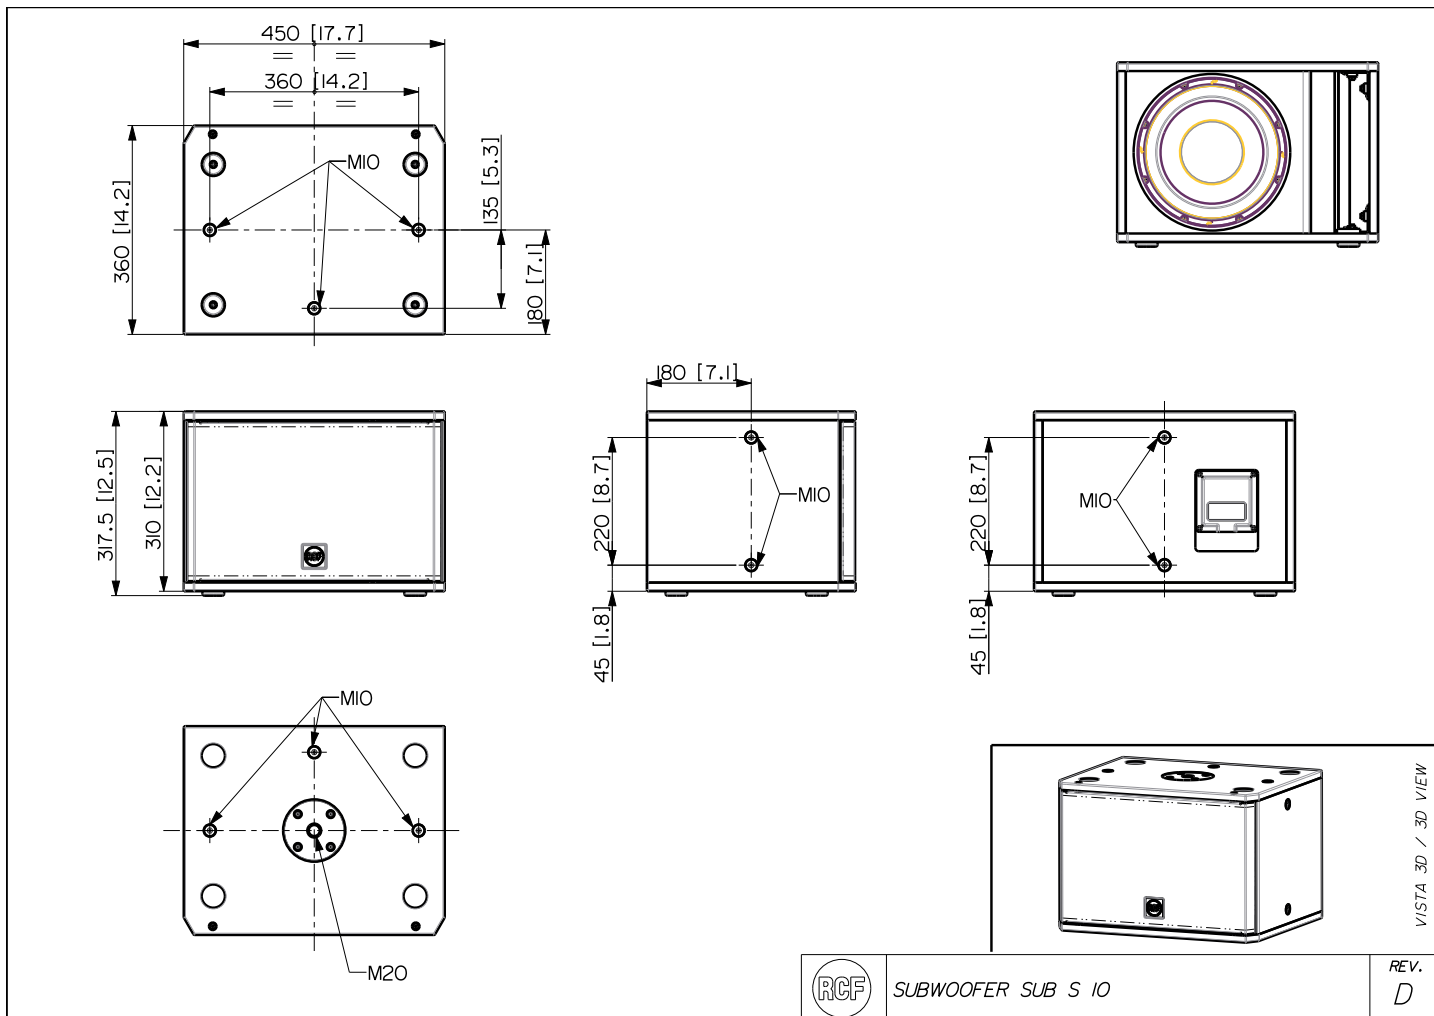

SUBWOOFER SUB S 10

REV.
D

VISTA 3D / 3D VIEW