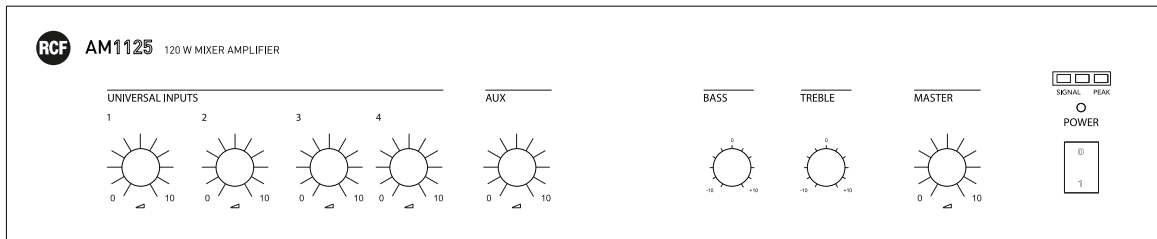

PANELS

Front panel