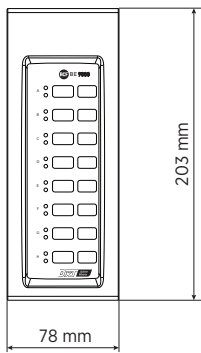

CARATTERISTICHE

- Attivazione selettiva delle zone
- Indicazione di stato delle zone
- Alimentata da base microfonica
- Robusto corpo in metallo

SPECIFICHE TECNICHE

Specifiche della console	Tipologia Console:	Emergency
	Compatibile con:	DXT 9000
	Chiamata generale:	Yes
	Chiamata selettiva:	Yes
	Tasti configurabili:	Yes
	Indicatori LED:	Yes
<hr/>		
Conessioni	Daisy-chain:	Yes
	Numero massimo in daisy chain:	8
<hr/>		
Conformità agli standard	Certificato EN54-16:	Yes
	Marchio CE:	Yes
	Numero CPR:	0068-CPR-007/2015
<hr/>		
Specifiche fisiche	Materiale Cabinet/Case:	Metal
<hr/>		
Dimensioni	Altezza:	39 mm / 1.54 inches
	Larghezza:	78 mm / 3.07 inches
	Profondità:	203 mm / 7.99 inches
	Peso:	0.7 kg / 1.54 lbs
<hr/>		
Informazioni di spedizione	Altezza imballaggio:	65 mm / 2.56 inches
	Larghezza imballaggio:	270 mm / 10.63 inches
	Profondità imballaggio:	120 mm / 4.72 inches
	Peso imballaggio:	0.9 kg / 1.98 lbs

CODICE

- **14380025**

BE 9808

EAN 8024530007706

DRAWINGS

PANELS

Front panel