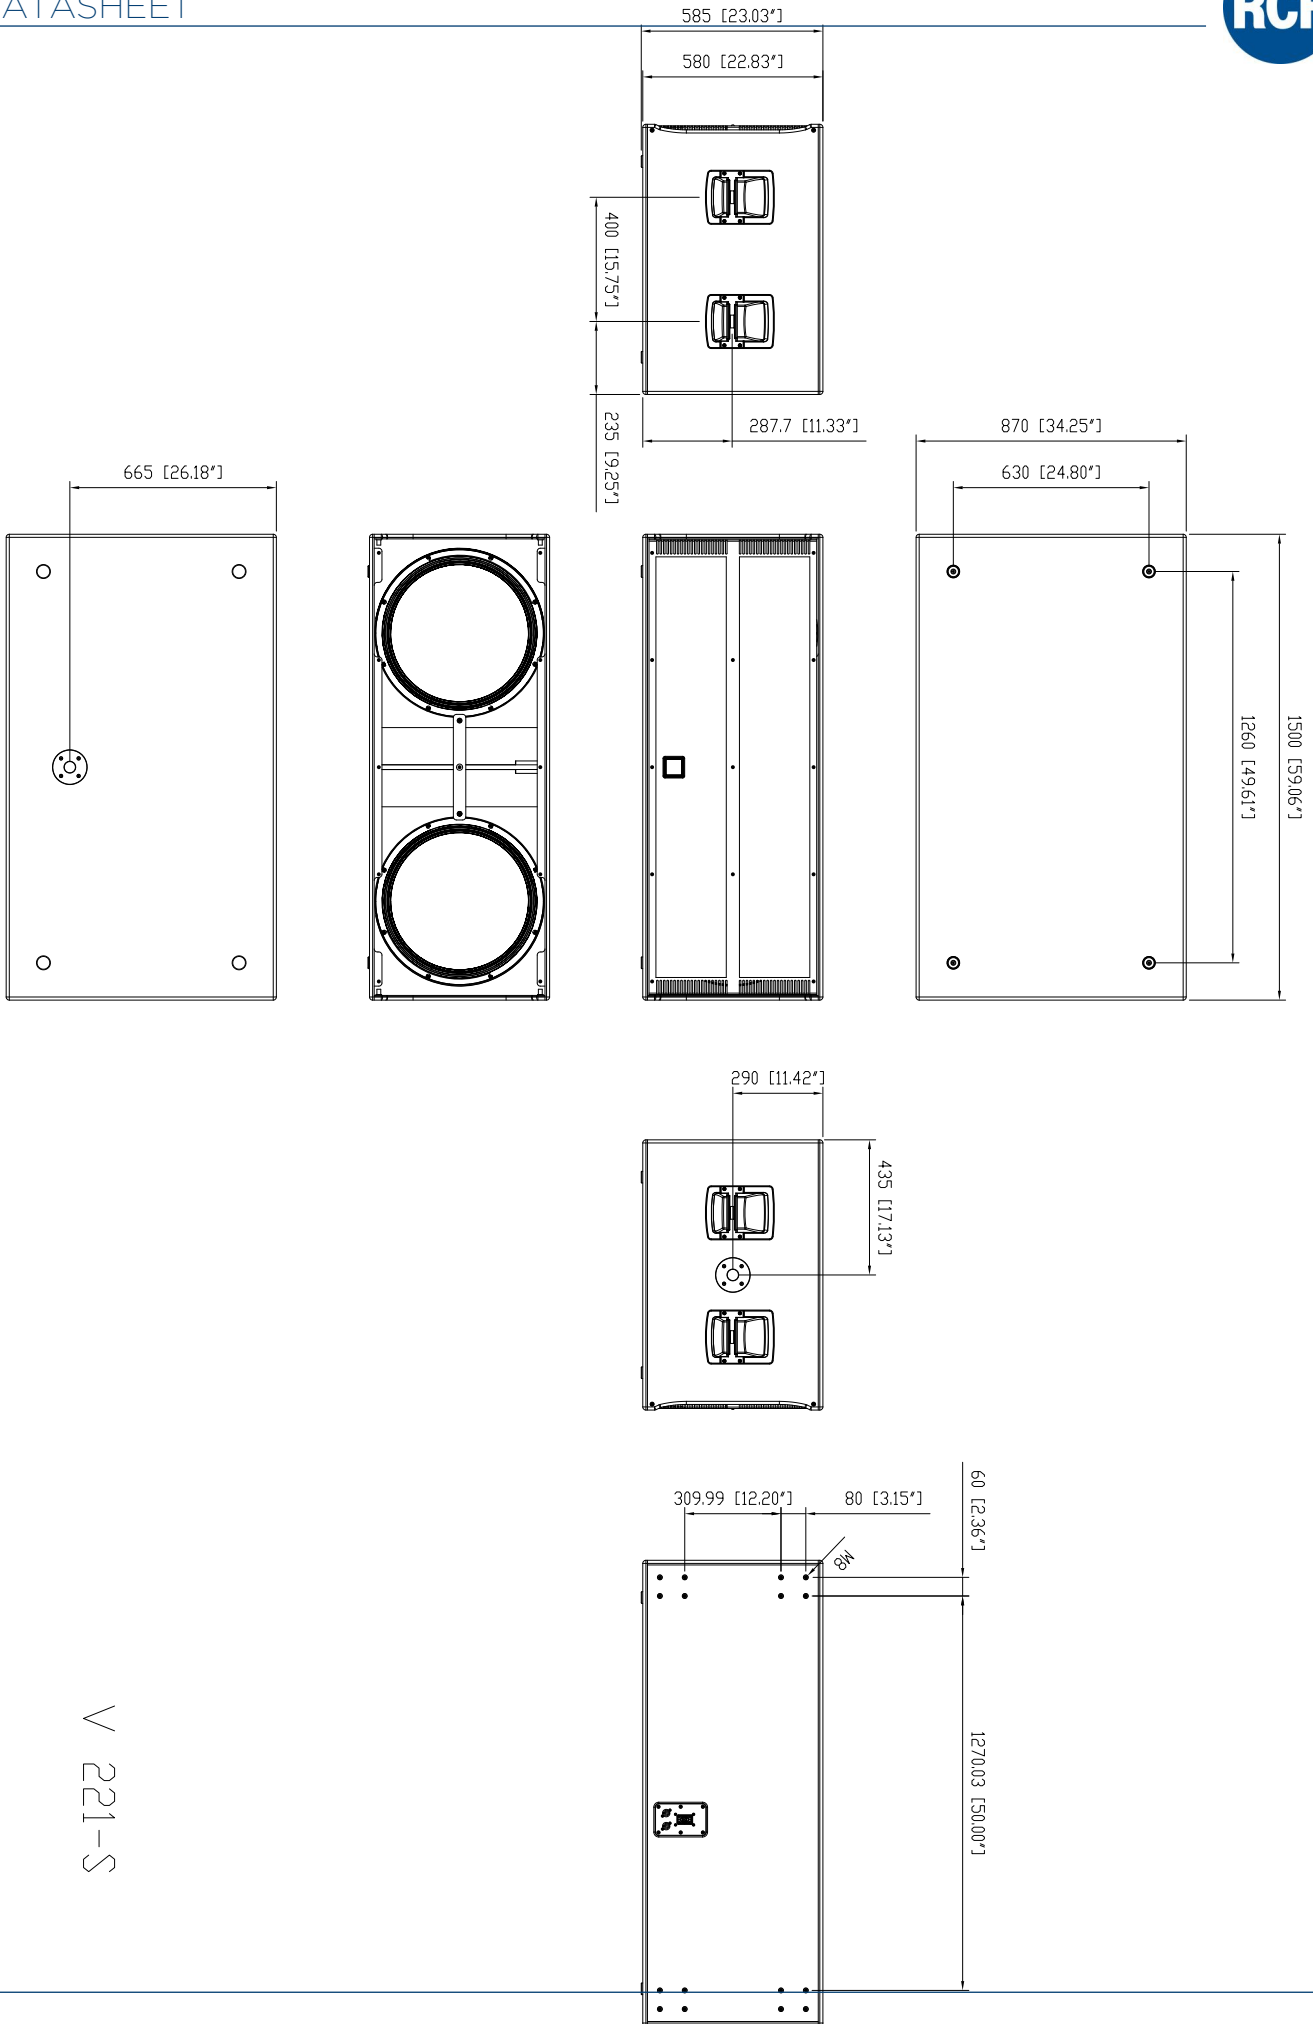

V 221-S

ALTAVOZ DE GRAVES PASIVO BASS REFLEX

DESCRIPCIÓN

El V221-S es un altavoz de graves bass reflex de alto rendimiento. El sistema dispone de dos altavoces avanzados de precisión de neodimio de 21 pulgadas de RCF montados en una configuración de carga frontal.

ESPECIFICACIONES

Especificaciones acústicas	Respuesta en frecuencia (-10 dB):	25 Hz ÷ 200 Hz
	SPL máx. a 1 m (dB):	143 dB
	Sensibilidad del sistema (dB):	100 dB
Sección de potencia	Impedancia nominal (ohmio):	4 ohm
	Manejo de potencia:	4000 W RMS
	Manejo de potencia pico:	16000 W PEAK
	Amplificador recomendado:	8000 W
Transductores	Altavoz de bajos:	2 x 21", 4.5" v.c
	Impedancia nominal (ohmio):	8 ohm
	Valor de potencia de entrada:	2000 W AES, 4000 W PROGRAM POWER
Sección de entrada/Sección de salida	Conectores de entrada:	Speakon® NL4
	Conectores de salida:	Speakon® NL4
Cumplimiento estándar	Certificado CE:	Yes
Especificaciones físicas	Material del gabinete/de la caja:	Baltic birch plywood
	Montaje en barra/tapa:	Yes
	Rejilla:	Steel
Tamaño	Altura:	585 mm / 23.03 inches
	Ancho:	1500 mm / 59.06 inches
	Profundidad:	870 mm / 34.25 inches
	Peso:	110 kg / 242.51 lbs
Informaciones de envío	Altura de paquete:	600 mm / 23.62 inches
	Anchura de paquete:	1540 mm / 60.63 inches
	Profundidad de paquete:	900 mm / 35.43 inches
	Peso de paquete:	110 kg / 242.51 lbs

CÓDIGO DE ARTÍCULO

- **13000415**

V 221-S

EAN 8024530012649

V 221-S