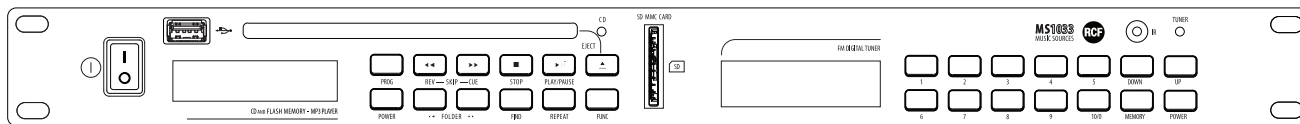

PANELS

Front panel