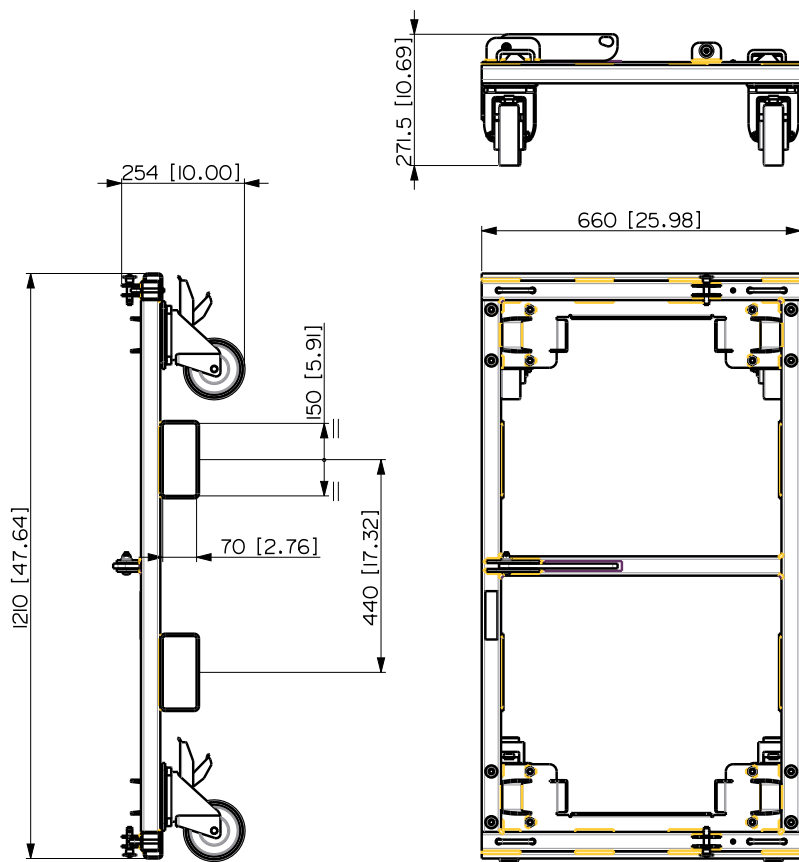

KRT-WH 4X HDL 50

CHARIOT À ROULETTES

DESCRIPTION

Le robuste chariot à roulettes RCF KART permet de transporter jusqu'à 4 enceintes en toute sécurité.
Livré avec 4 roulettes.

CARACTÉRISTIQUES

- Accessoire original approuvé pour D-Line
- Construction robuste
- Transporte jusqu'à 4 modules
- Goupille de sécurité sur le fond
- Équipé de 4 roulettes solides, avec freins
- Finition peinte noire, résistante aux rayures

**SPÉCIFICATIONS**

Conformité standard	Marquage CE :	Yes
Specifications physiques	Couleur :	Black
Taille	Hauteur :	254 mm / 10 inches
	Largeur :	1210 mm / 47.64 inches
	Profondeur :	660 mm / 25.98 inches
	Poids :	38 kg / 83.78 lbs
Infos colisage	Hauteur du colis :	290 mm / 11.42 inches
	Largeur du colis :	1370 mm / 53.94 inches
	Profondeur du colis :	695 mm / 27.36 inches
	Poids du colis :	47 kg / 103.62 lbs

NUMÉRO DE PIÈCE

- **13360336**

KRT-WH 4X HDL 50

EAN 8024530013271

VISTA 3D / 3D VIEW

	KART WITH WHEELS 4 X HDL 50-A	REV. A
--	-------------------------------	-----------