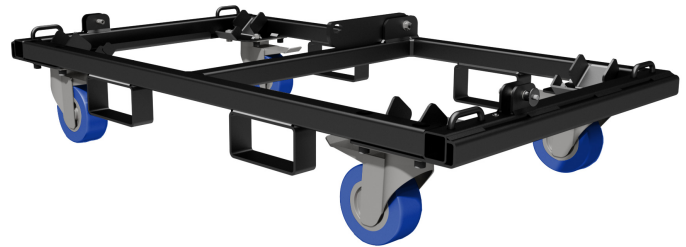

KRT-WH 4X HDL 50

CHARIOT À ROULETTES

DESCRIPTION

Le robuste chariot à roulettes RCF KART permet de transporter jusqu'à 4 enceintes en toute sécurité.
Livré avec 4 roulettes.

CARACTÉRISTIQUES

- Accessoire original approuvé pour D-Line
- Construction robuste
- Transporte jusqu'à 4 modules
- Goupille de sécurité sur le fond
- Équipé de 4 roulettes solides, avec freins
- Finition peinte noire, résistante aux rayures

**SPÉCIFICATIONS**

Conformité standard	Marquage CE :	Yes
Specifications physiques	Couleur :	Black
Taille	Hauteur :	254 mm / 10 inches
	Largeur :	1210 mm / 47.64 inches
	Profondeur :	660 mm / 25.98 inches
	Poids :	38 kg / 83.78 lbs
Infos colisage	Hauteur du colis :	290 mm / 11.42 inches
	Largeur du colis :	1370 mm / 53.94 inches
	Profondeur du colis :	695 mm / 27.36 inches
	Poids du colis :	47 kg / 103.62 lbs