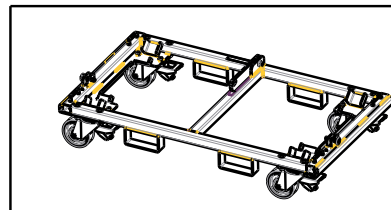

VISTA 3D / 3D VIEW

	KART WITH WHEELS 4 X HDL 50-A	REV. A